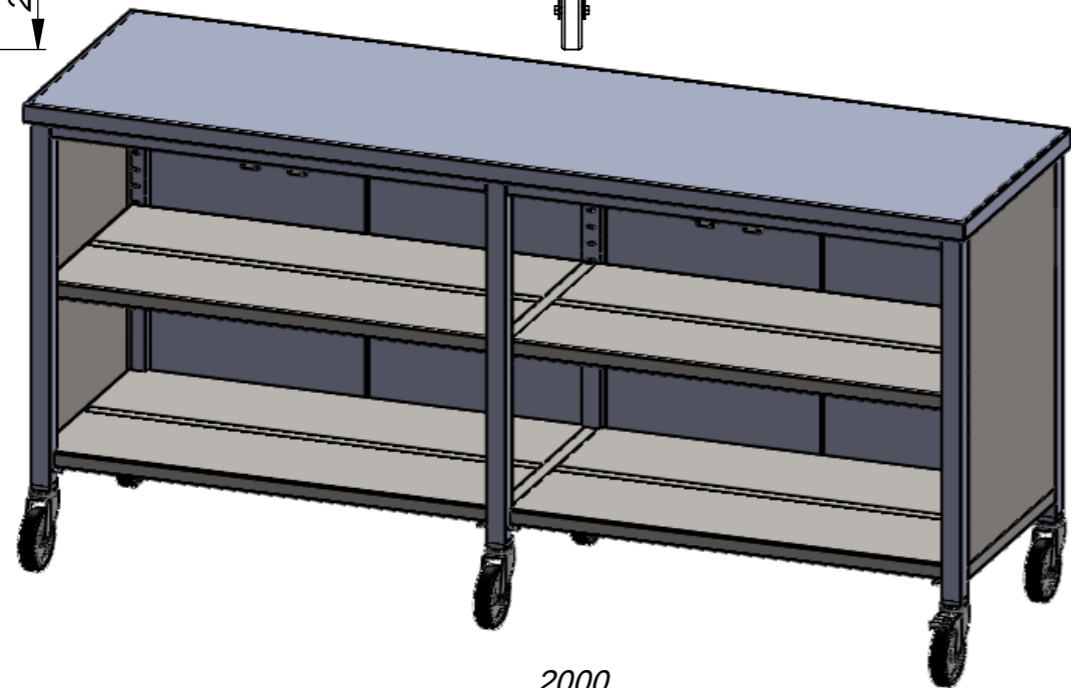

Order: 3131799

Pos:

ZD13-1274.00.00 SB

HOREPA

Data: 2013.10.14
Mastelis: 1:12

Medžiaga*:
Storis:

*Pagal nutylėjimą: AISI 304 HOREPA