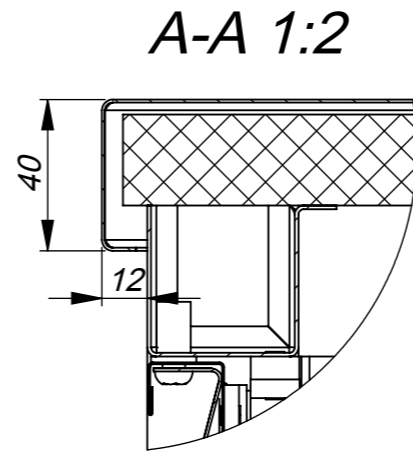

Order: 3131799

Pos:

ZD13-1274.00.00 SB

HOREPA

Data: 2013.10.14
Mastelis: 1:12

Medžiaga*:
Storis:

*Pagal nutylėjimą: AISI 304 HOREPA