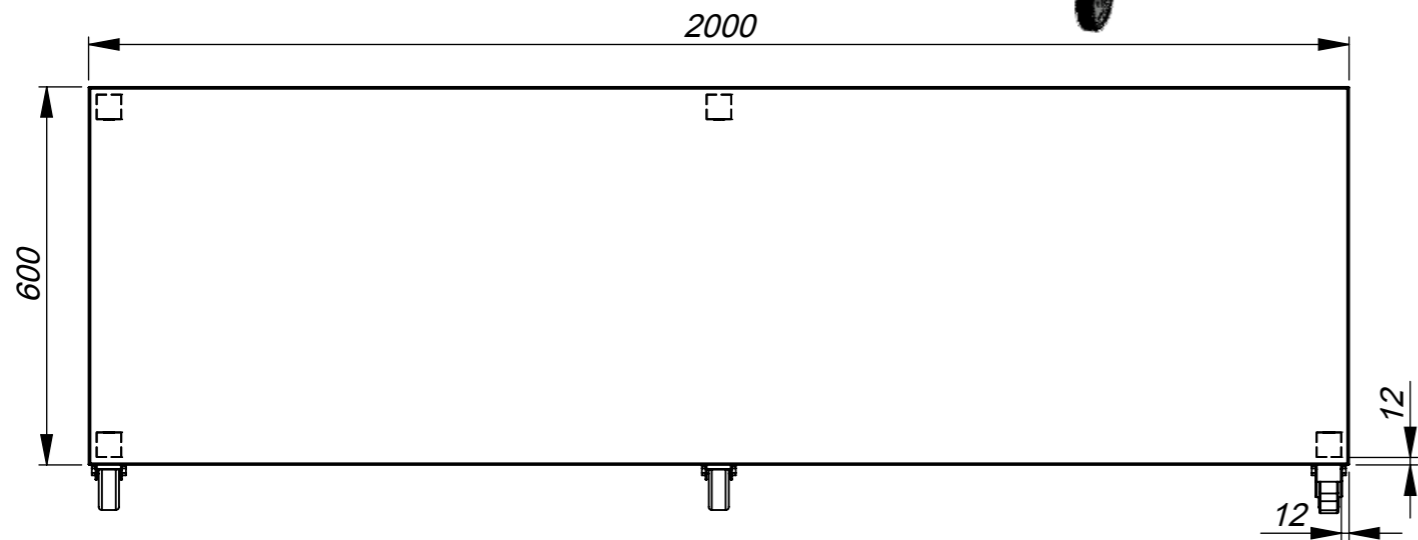

Order: 3131799

Pos:

ZD13-1274.00.00 SB

HOREPA

Data: 2013.10.14
Mastelis: 1:12

Medžiaga*:
Storis:

*Pagal nutylėjimą: AISI 304 HOREPA