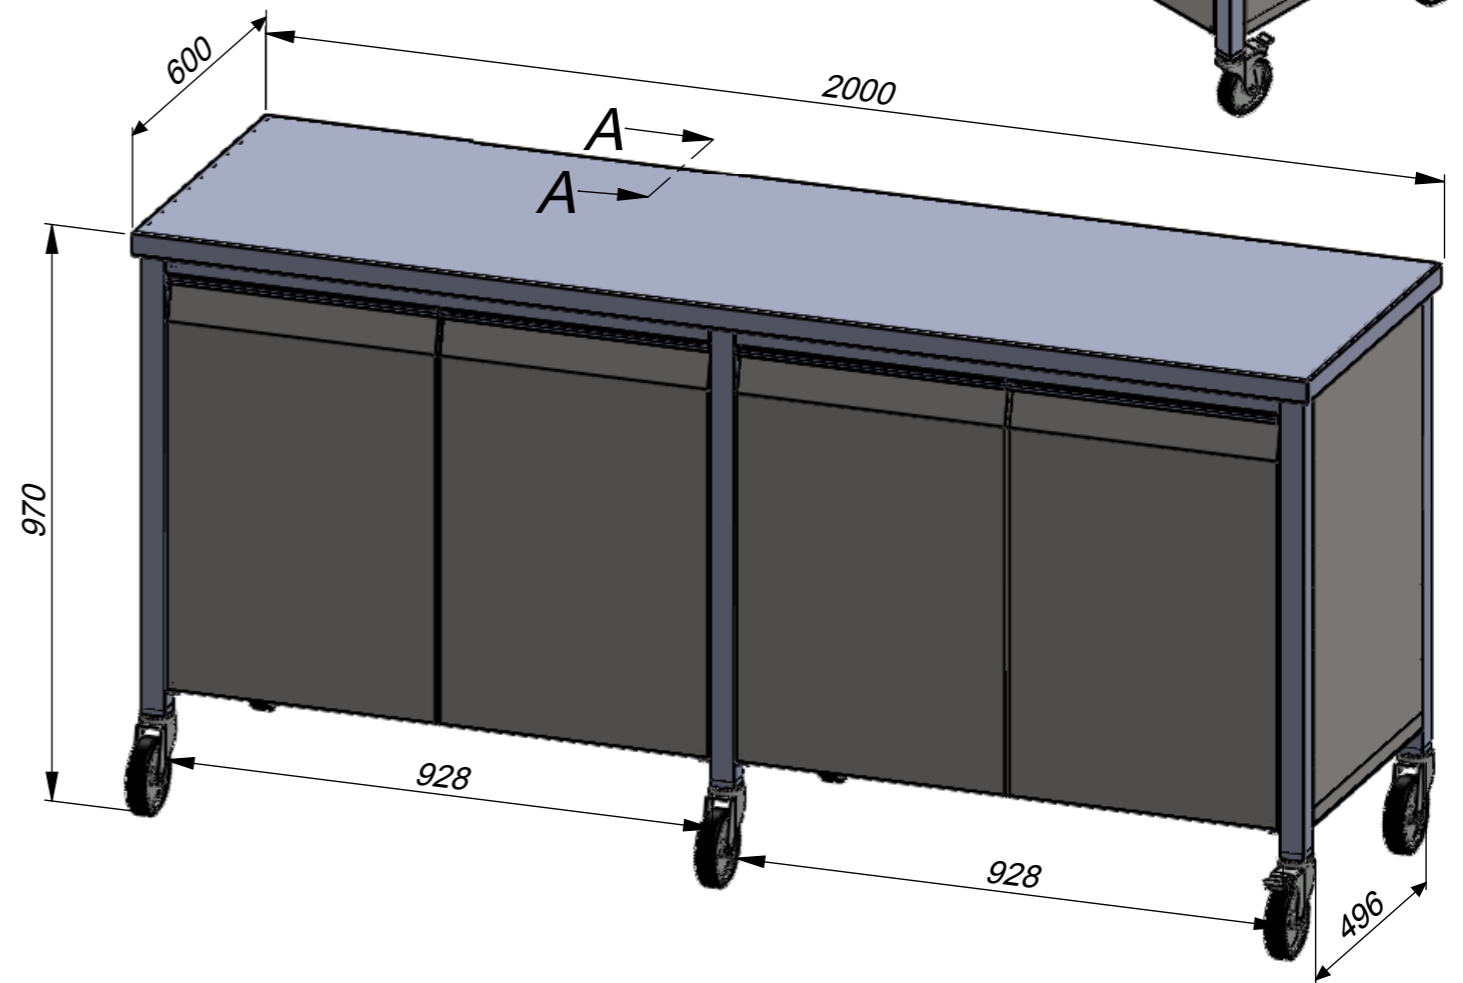

Order: 3131799

Pos:

ZD13-1274.00.00 SB

HOREPA

Data: 2013.10.14
Mastelis: 1:12

Medžiaga*:
Storis:

*Pagal nutylėjimą: AISI 304 HOREPA