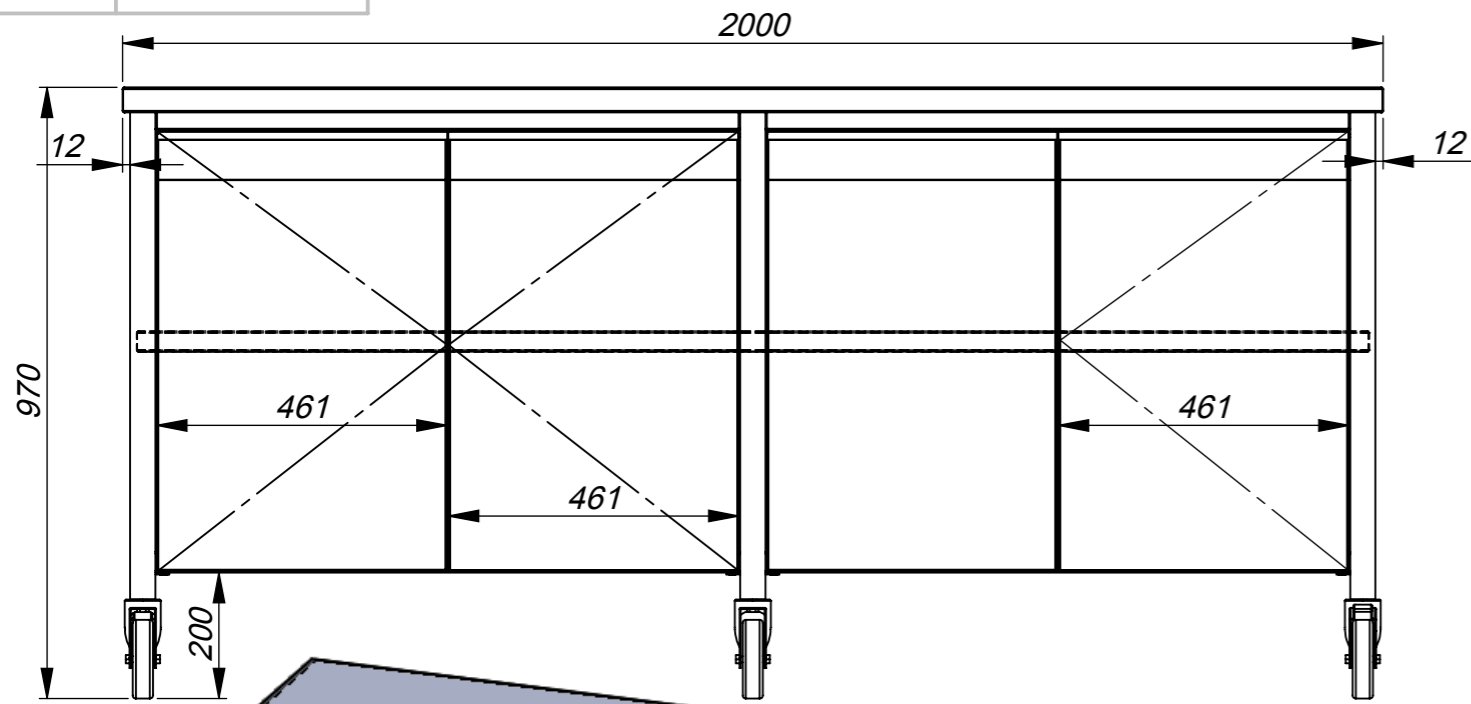

Order: 3131799

Pos:

ZD13-1274.00.00 SB

HOREPA

Data: 2013.10.14
Mastelis: 1:12

Medžiaga*:
Storis:

*Pagal nutylėjimą: AISI 304 HOREPA