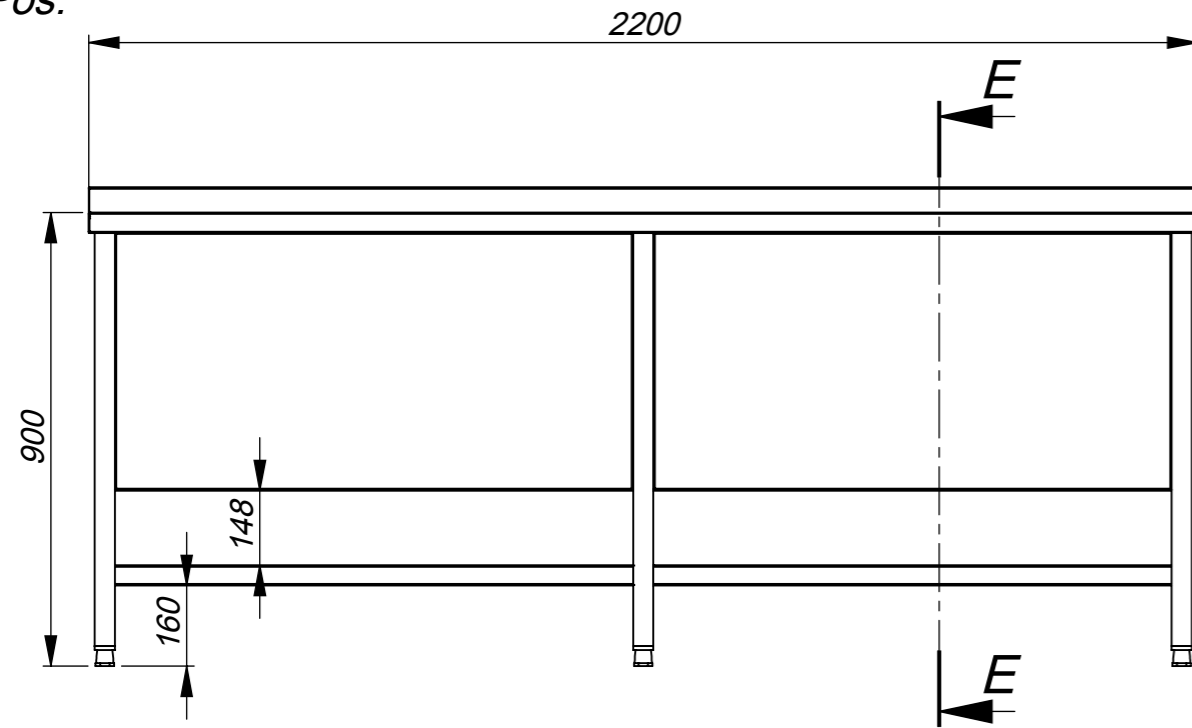

Order: 3140488

Pos:

View from back 1:20

Stalas

14-1053.00.00 SB

Data: 3/14/2014

Medžiaga\*:

Mastelis:

1:15

Storis:

\*Pagal nutylėjimą: AISI 304