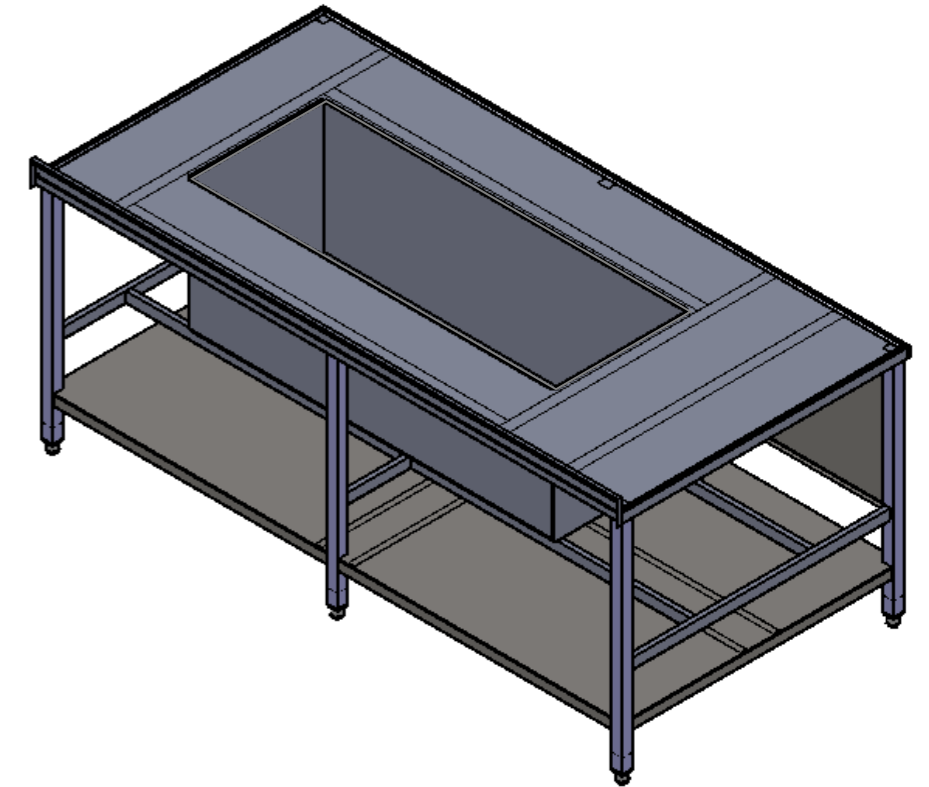

Order: 3140488

Pos:

View from back 1:20

Stalas

14-1053.00.00 SB

Data: 3/14/2014

Medžiaga\*:

Mastelis:

1:15

Storis:

\*Pagal nutylėjimą: AISI 304