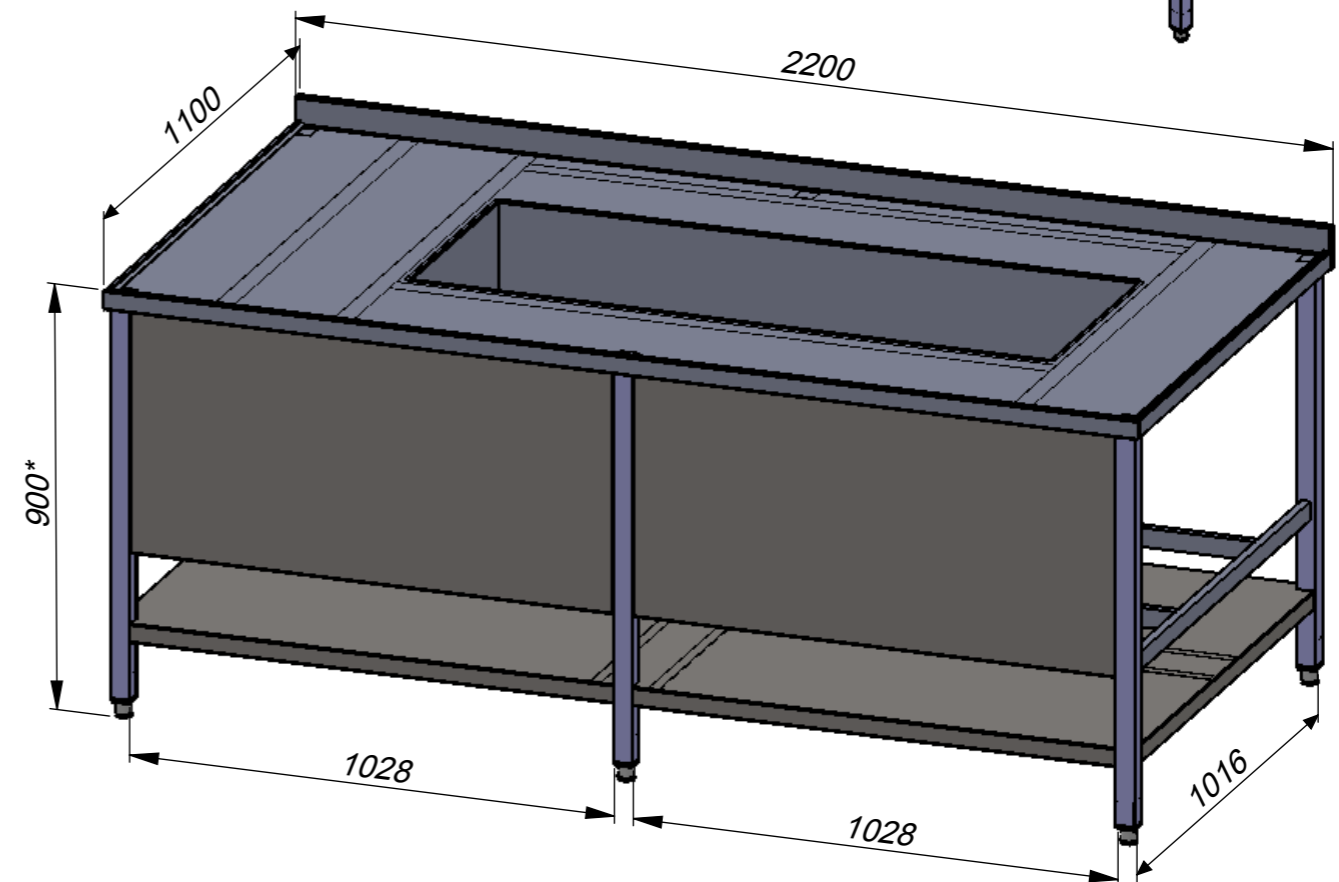

Order: 3140488

Pos:

View from back 1:20

Stalas

14-1053.00.00 SB

Data: 3/14/2014

Medžiaga\*:

Mastelis:

1:15

Storis:

\*Pagal nutylėjimą: AISI 304