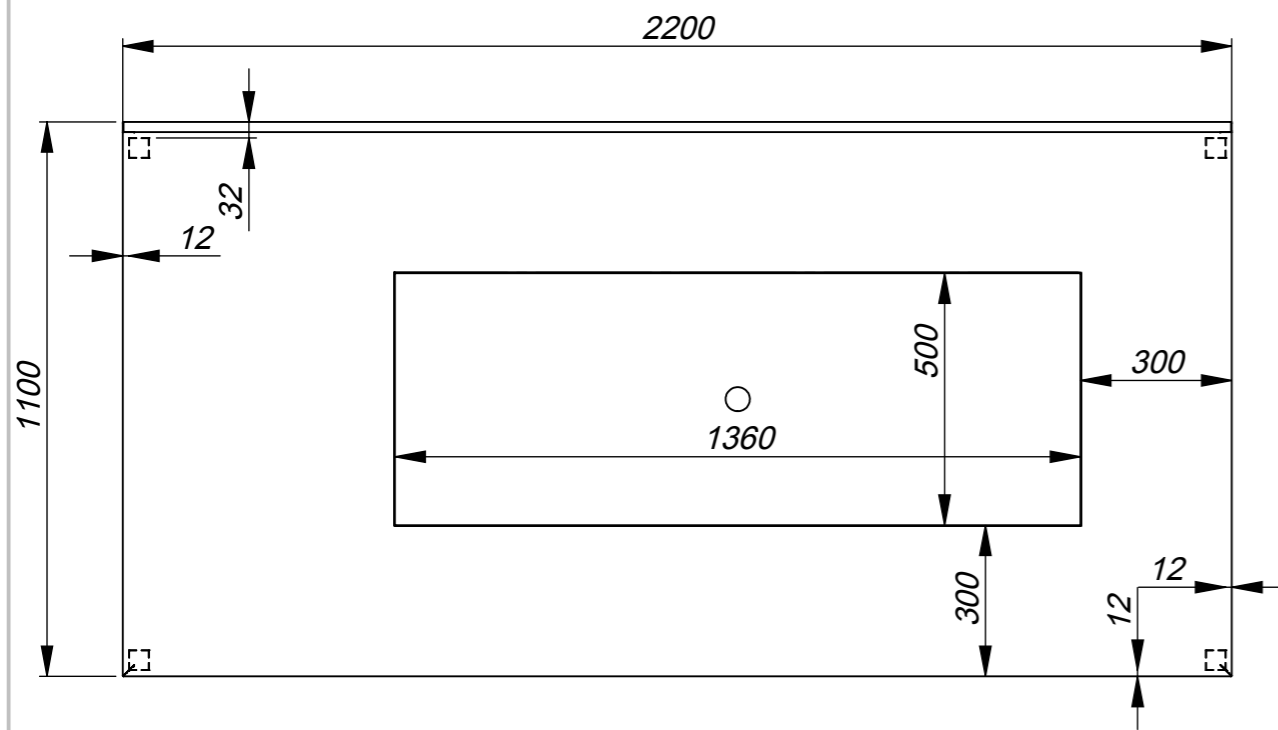

Order: 3140488

Pos:

View from back 1:20

Stalas

14-1053.00.00 SB

Data: 3/14/2014

Medžiaga\*:

Mastelis:

1:15

Storis:

\*Pagal nutylėjimą: AISI 304