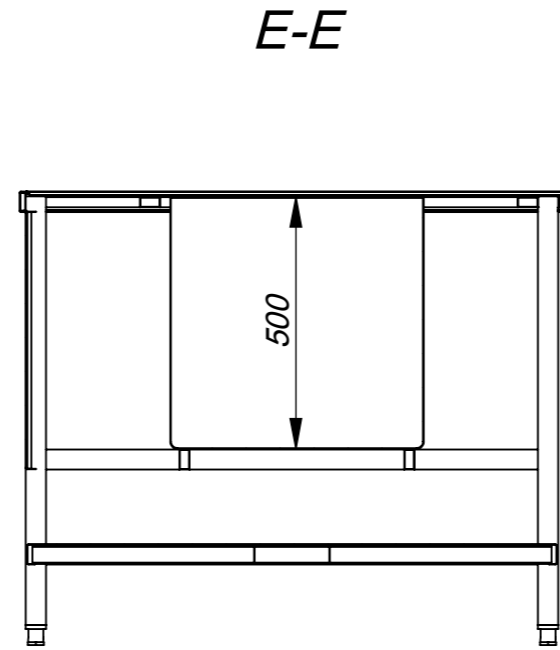

Order: 3140488

Pos:

View from back 1:20

Stalas

14-1053.00.00 SB

Data: 3/14/2014

Medžiaga\*:

Mastelis:

1:15

Storis:

\*Pagal nutylėjimą: AISI 304