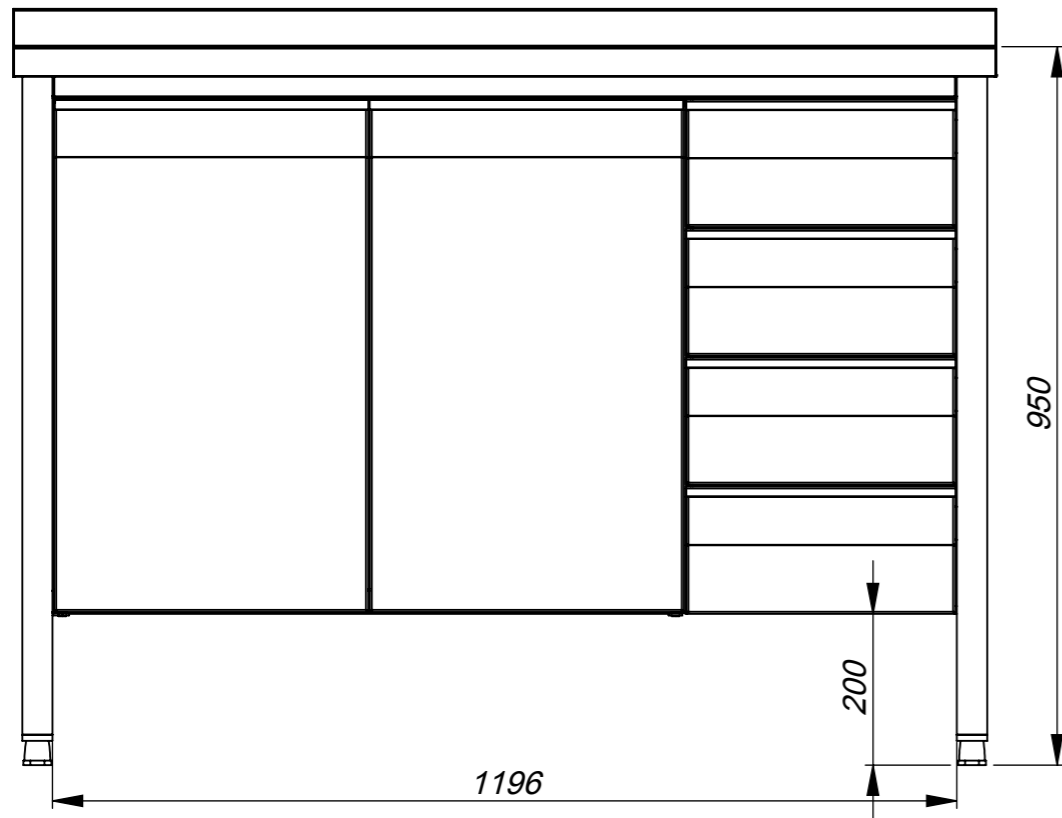

Order: 3140928
 Pos:

Stalas

ZD14-1138.00.00 SB

Projektavo: J. Kulnickas

Data: 2014.05.23

Medžiaga*:

Mastelis:

1:10

Storis:

*Pagal nutylėjimą: AISI 304 HOREPA