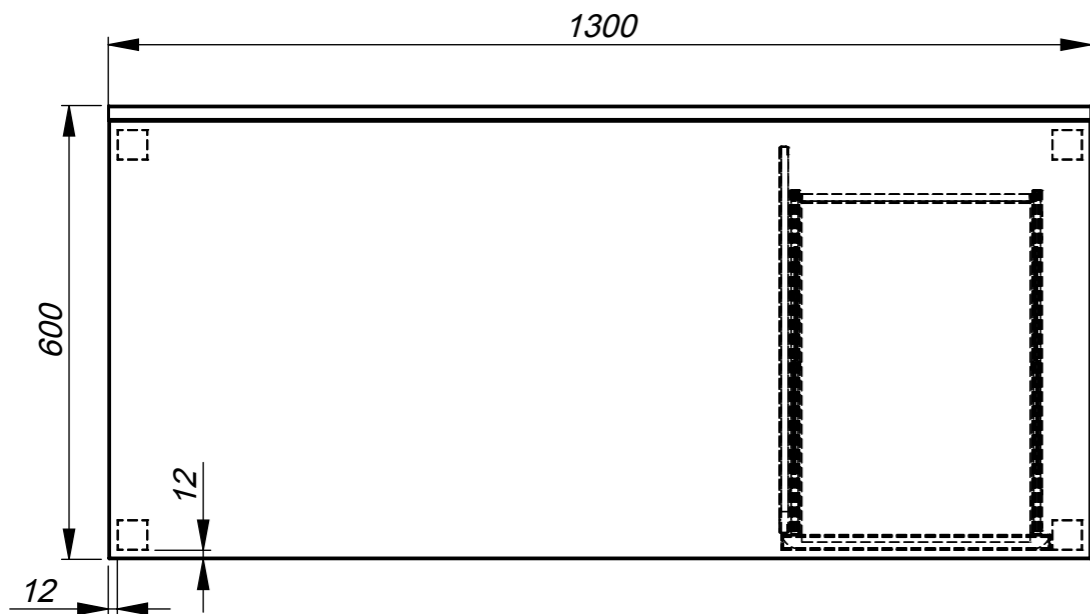

Order: 3140928
 Pos:

Stalas

ZD14-1138.00.00 SB

Projektavo: J. Kulnickas

Data: 2014.05.23

Medžiaga*:

Mastelis:

1:10

Storis:

*Pagal nutylėjimą: AISI 304 HOREPA