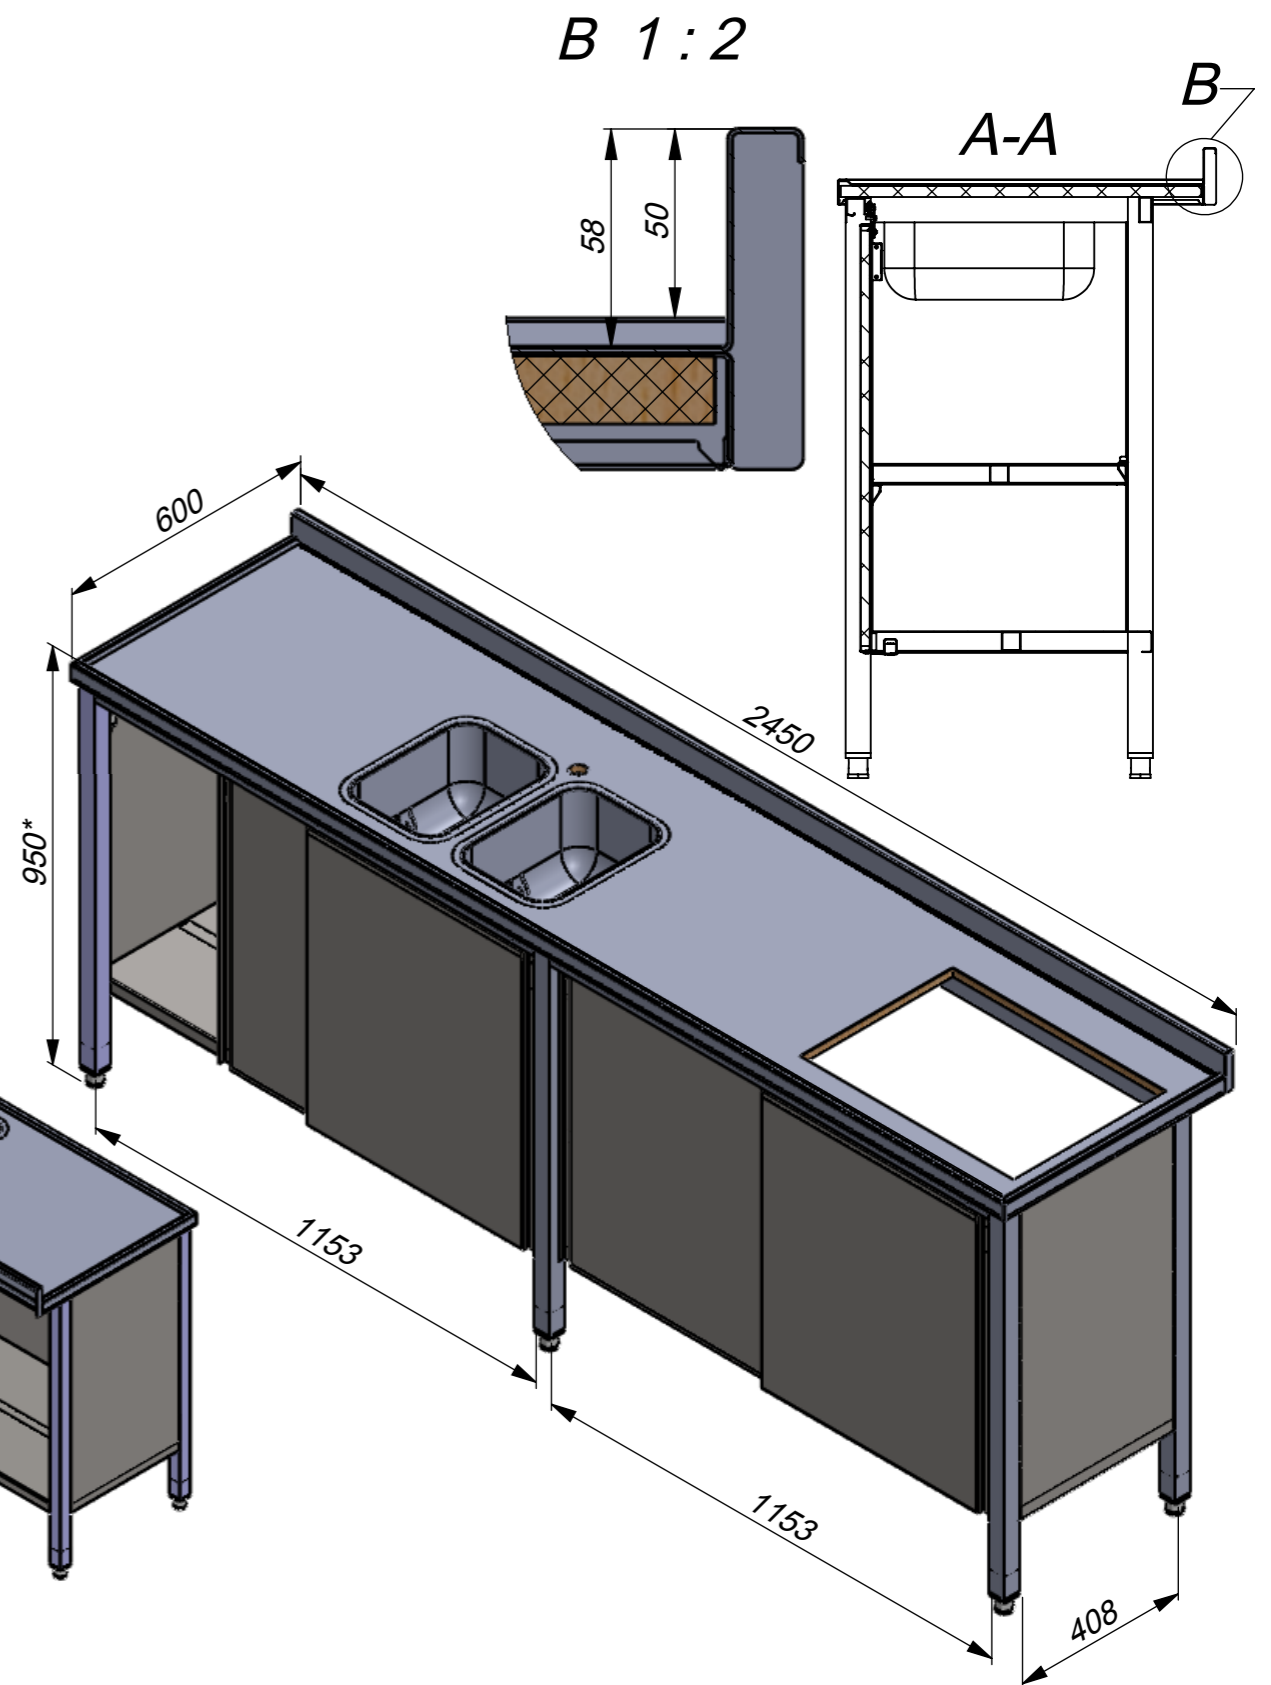

Order: 3140928  
 Pos:

<b>Stalas</b>		<b>ZD14-1137.00.00 SB</b>	
Projektavo:	Data: 2014.05.23	Medžiaga*:	
	Mastelis: 1:12	Storis:	
		*Pagal nutylėjimą: AISI 304	