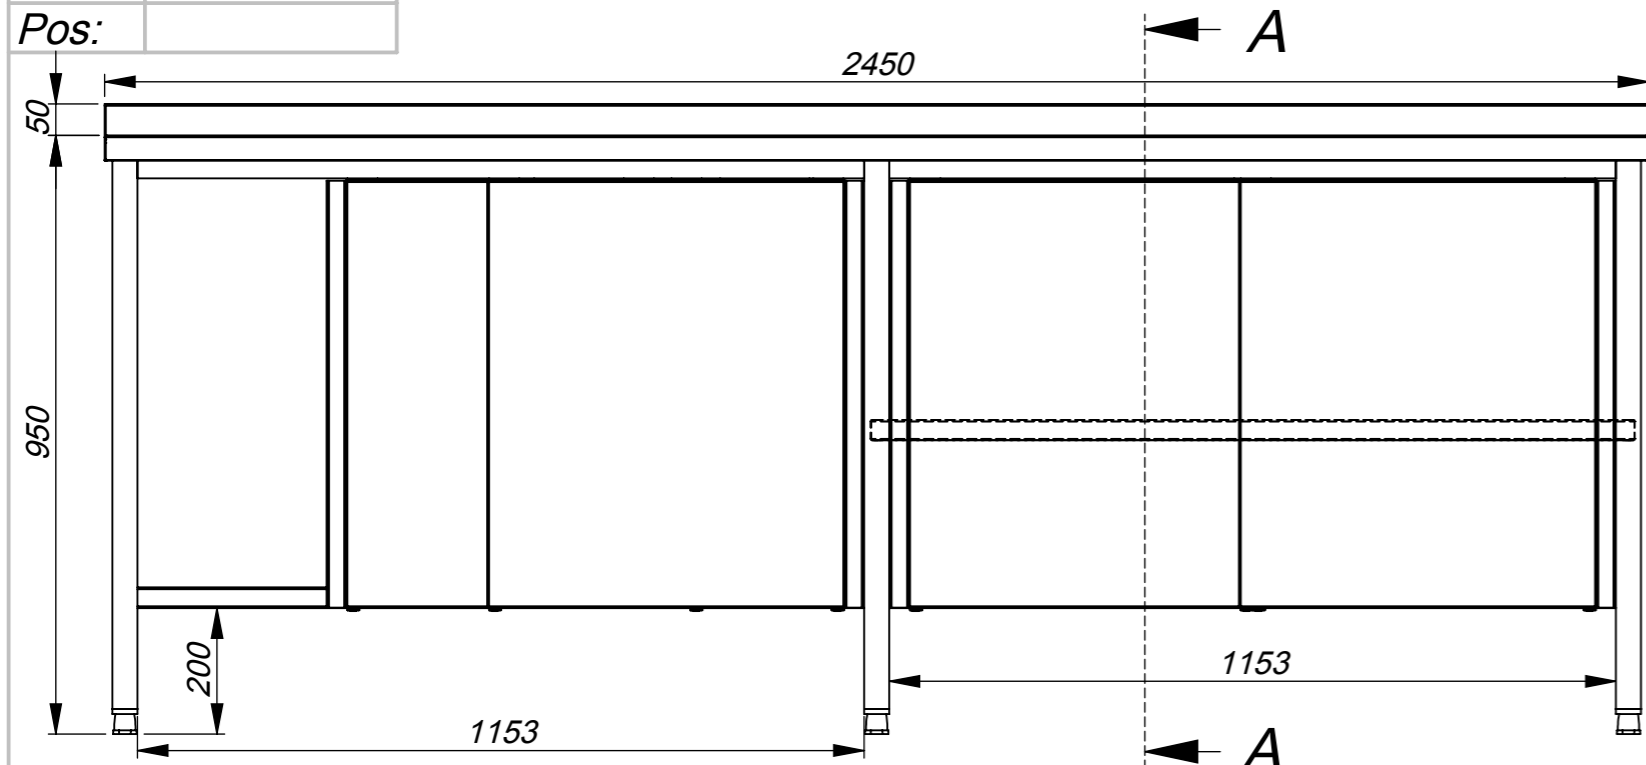

Order: 3140928  
 Pos:

<b>Stalas</b>		<b>ZD14-1137.00.00 SB</b>	
Projektavo:	Data: 2014.05.23	Medžiaga*:	
	Mastelis: 1:12	Storis:	
		*Pagal nutylėjimą: AISI 304	