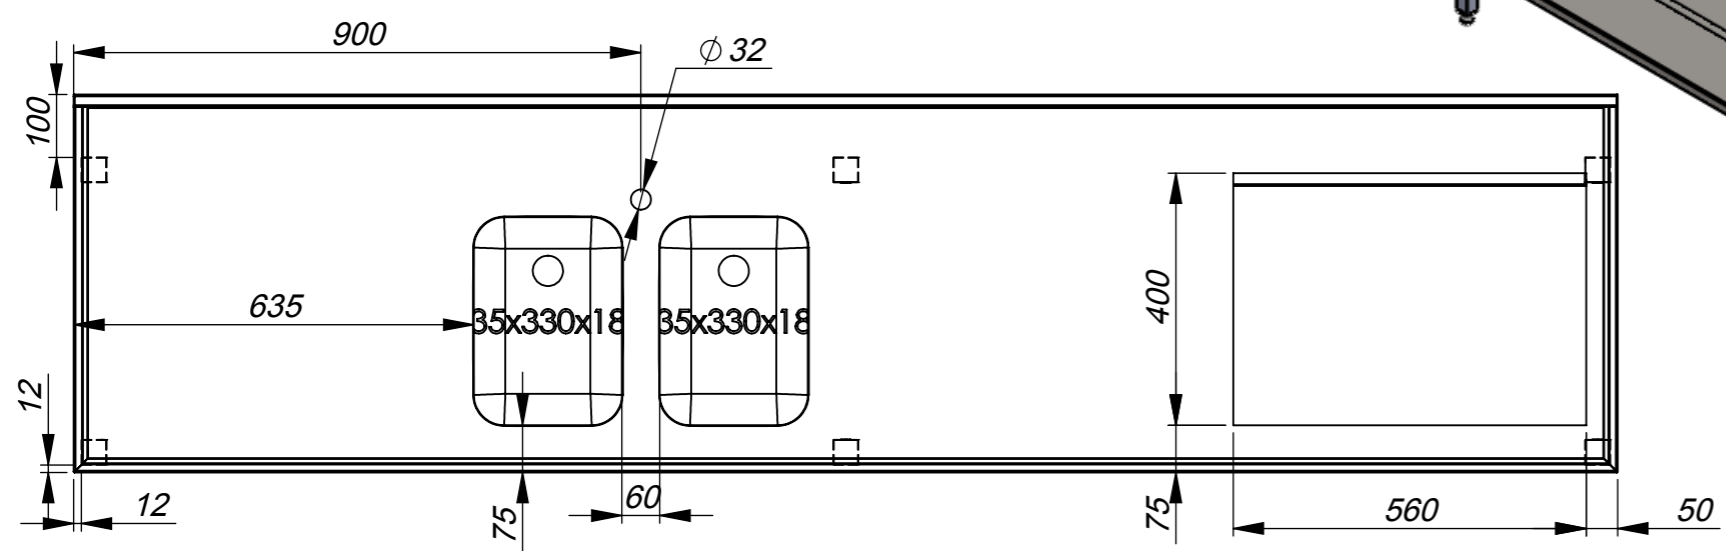

Order: 3140928  
 Pos:

<b>Stalas</b>		<b>ZD14-1137.00.00 SB</b>	
Projektavo:	Data: 2014.05.23	Medžiaga*:	
	Mastelis: 1:12	Storis:	
		*Pagal nutylėjimą: AISI 304	