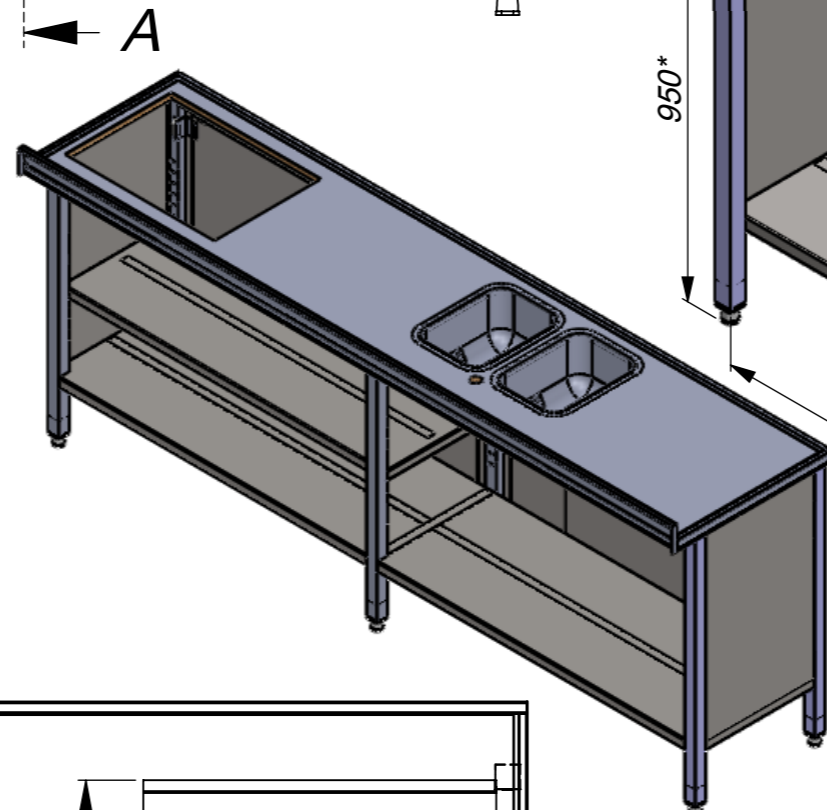

Order: 3140928  
 Pos:

<b>Stalas</b>		<b>ZD14-1137.00.00 SB</b>	
Projektavo:	Data: 2014.05.23	Medžiaga*:	
	Mastelis: 1:12	Storis:	
		*Pagal nutylėjimą: AISI 304	