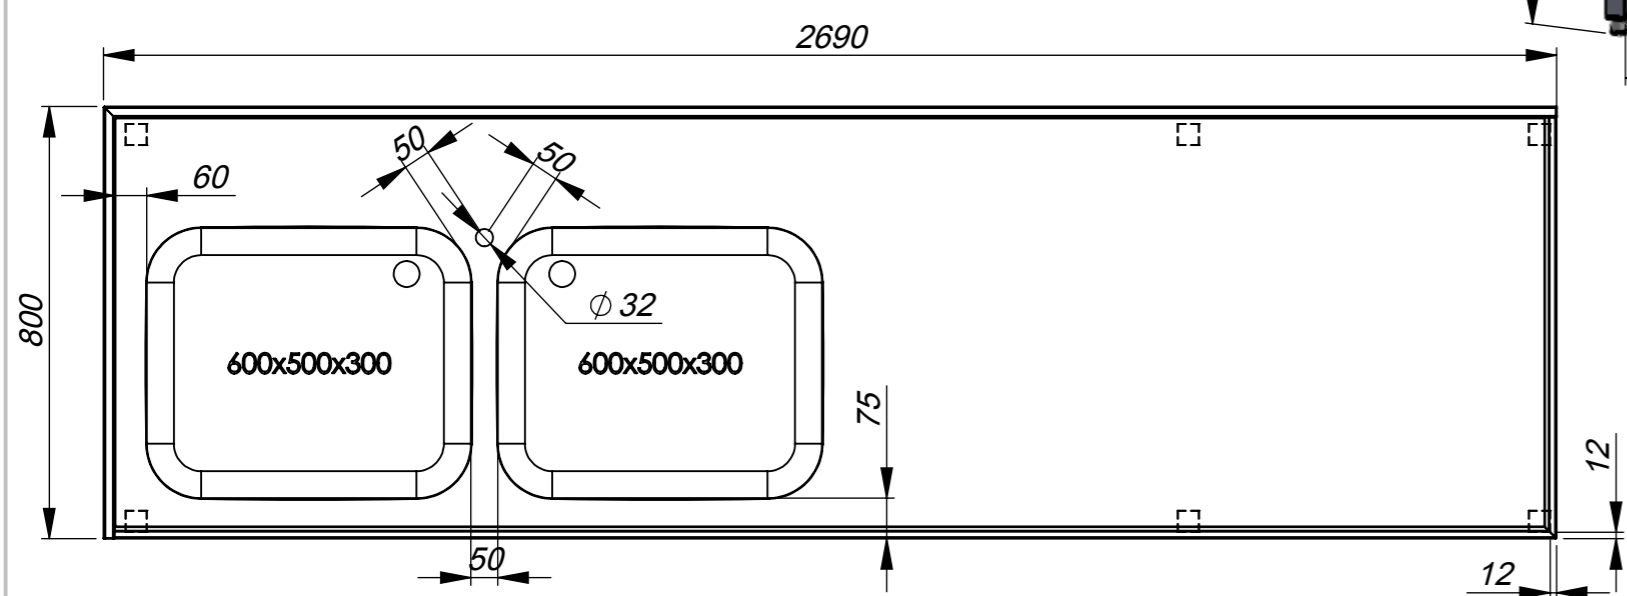

Order:
Pos:

Stalas		ZP13-163.00.00 SB	
Projektavo: T.Mačiukas	Data: 2013.03.14	Medžiaga*:	
	Mastelis: 1:11	Storis:	
		*Pagal nutylėjimą: AISI 304	

HOREPA