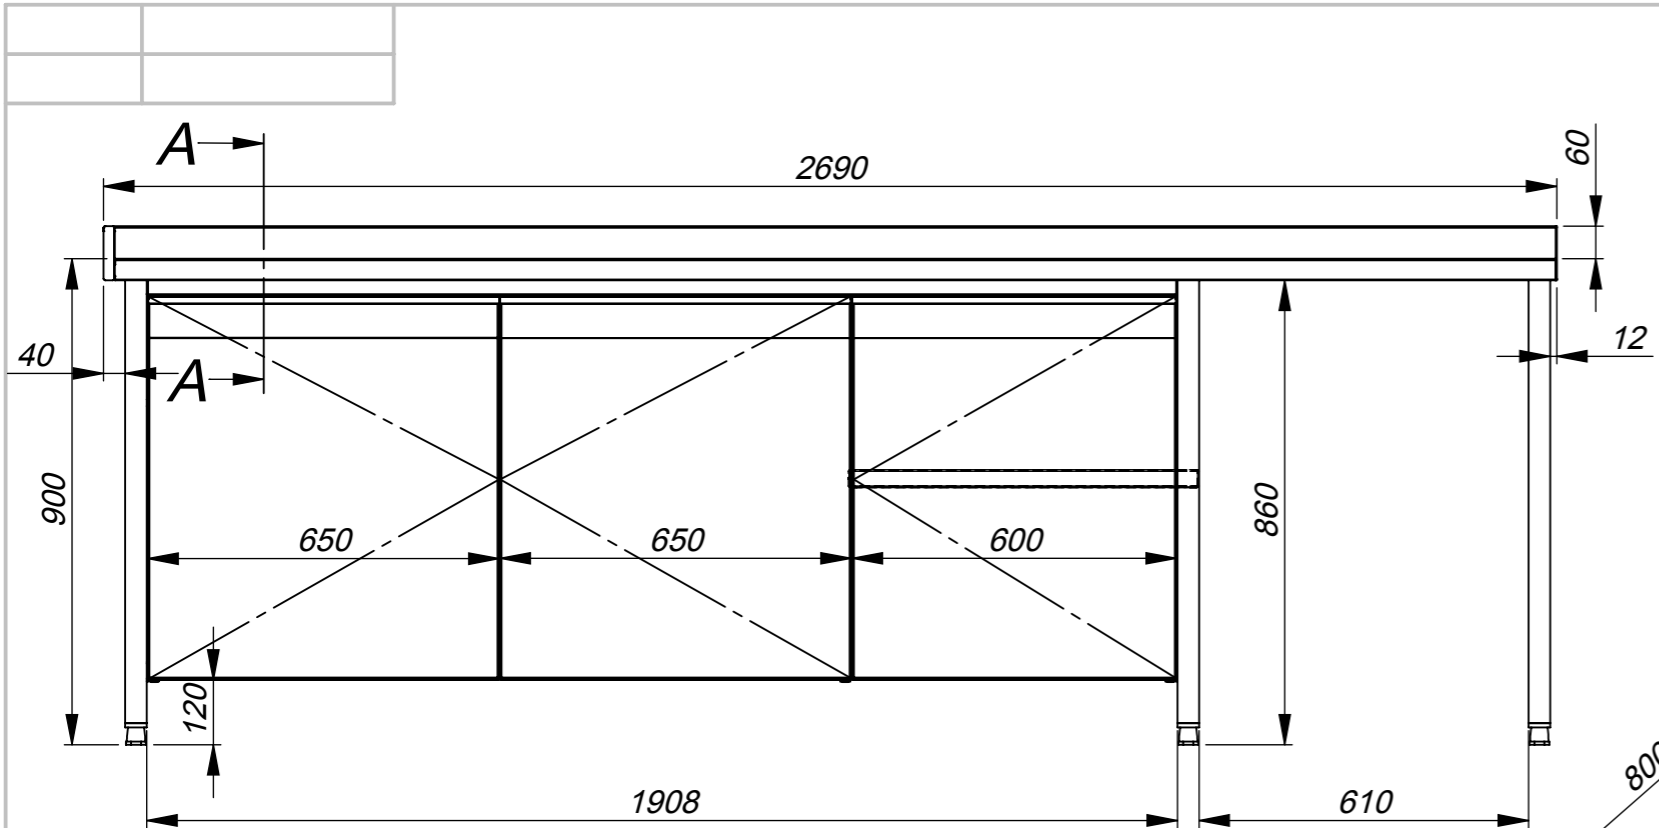

Order:
Pos:

Stalas		ZP13-163.00.00 SB	
Projektavo: T.Mačiukas	Data: 2013.03.14	Medžiaga*:	
	Mastelis: 1:11	Storis:	
		*Pagal nutylėjimą: AISI 304	

HOREPA