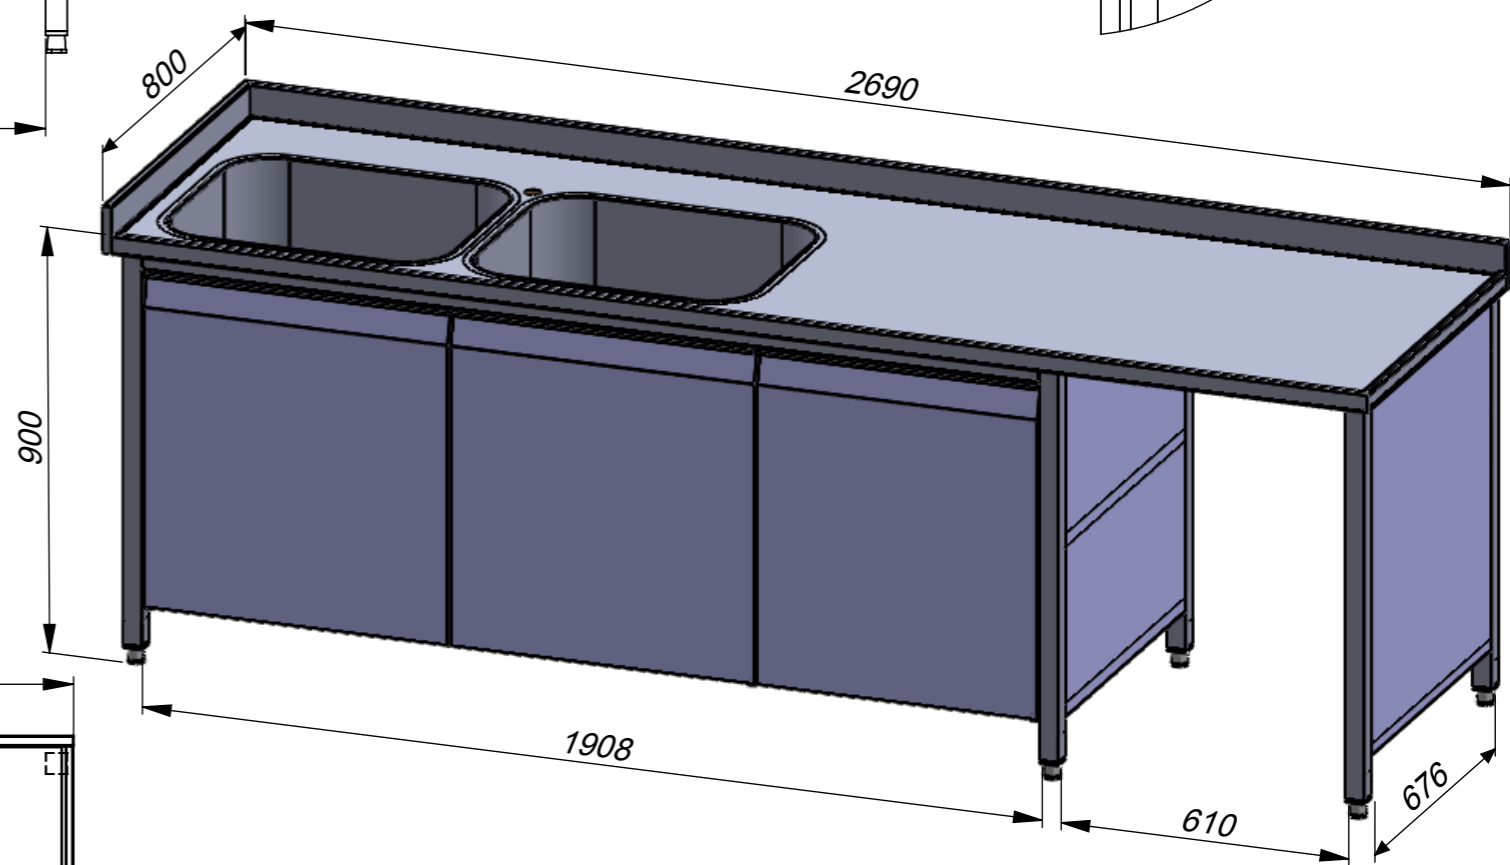

Order:
Pos:

Stalas		ZP13-163.00.00 SB	
Projektavo: T.Mačiukas	Data: 2013.03.14	Medžiaga*:	
	Mastelis: 1:11	Storis:	
		*Pagal nutylėjimą: AISI 304	

HOREPA