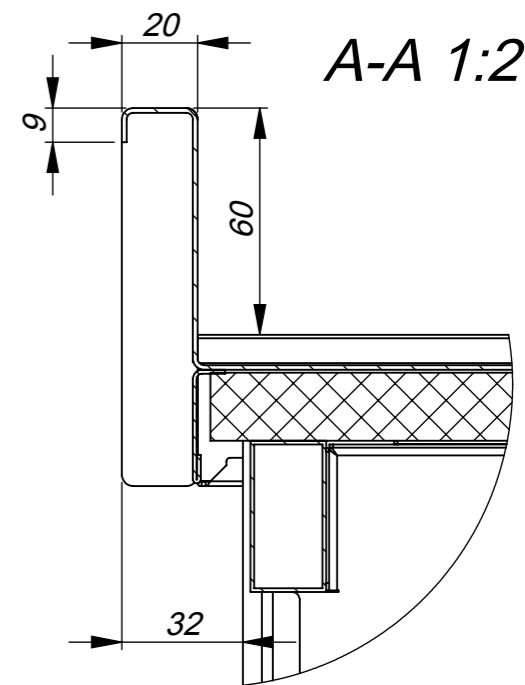

Order:
Pos:

Stalas		ZP13-163.00.00 SB	
Projektavo: T.Mačiukas	Data: 2013.03.14	Medžiaga*:	
	Mastelis: 1:11	Storis:	
		*Pagal nutylėjimą: AISI 304	

HOREPA