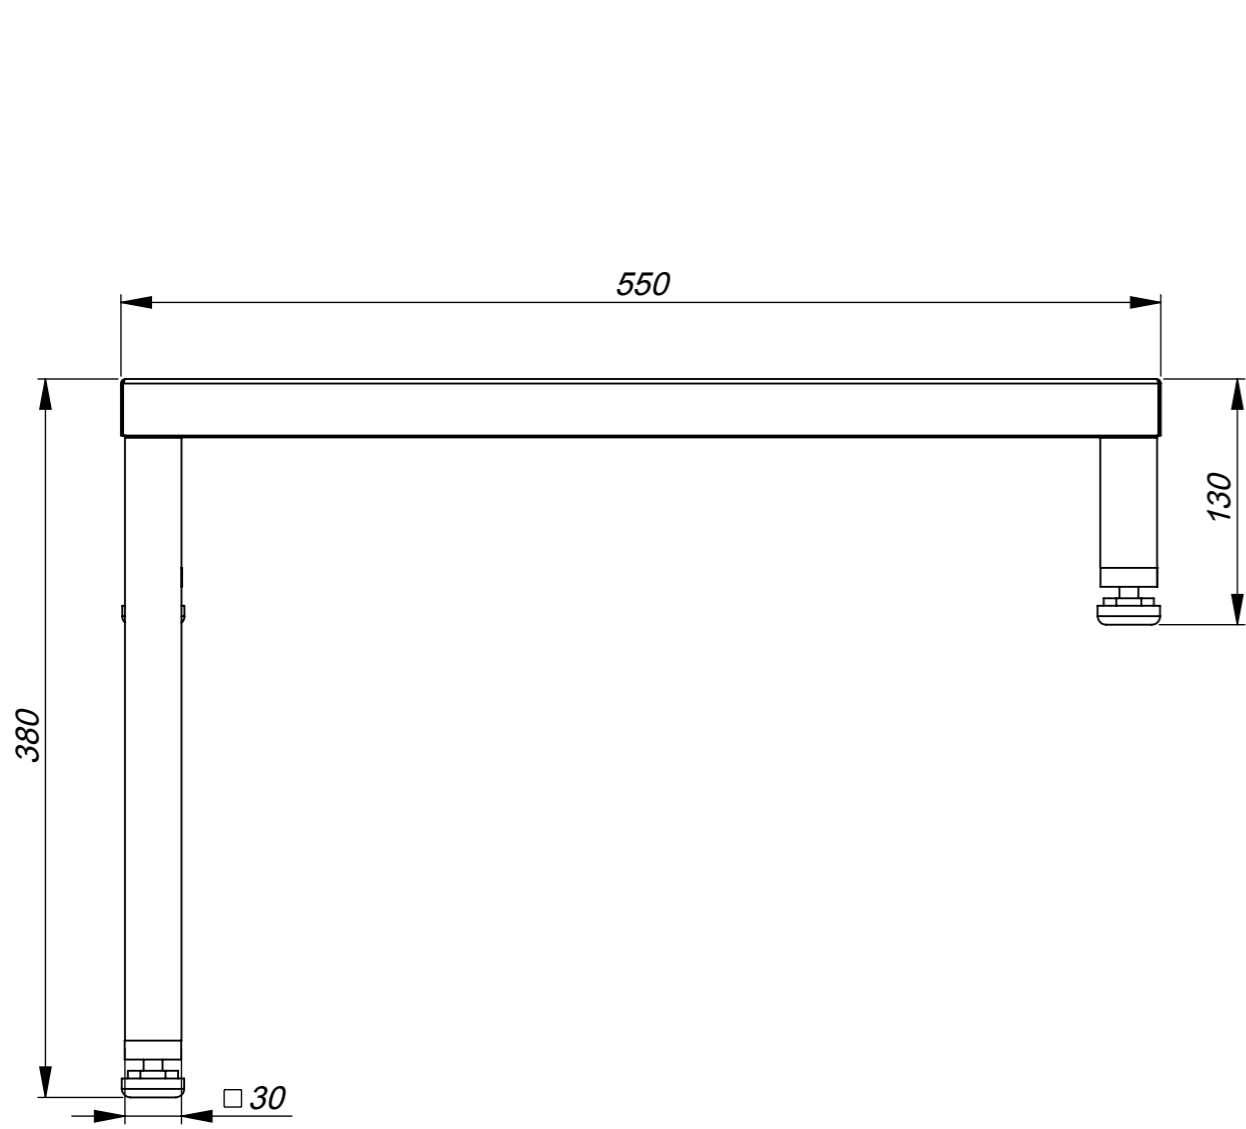

Order:

Pos:

			<b>ZD14-1163.00.00 SB</b>
			Medžiaga*:
<b>HOREPA</b>			Storis:

\*Pagal nutylėjimą: AISI 304