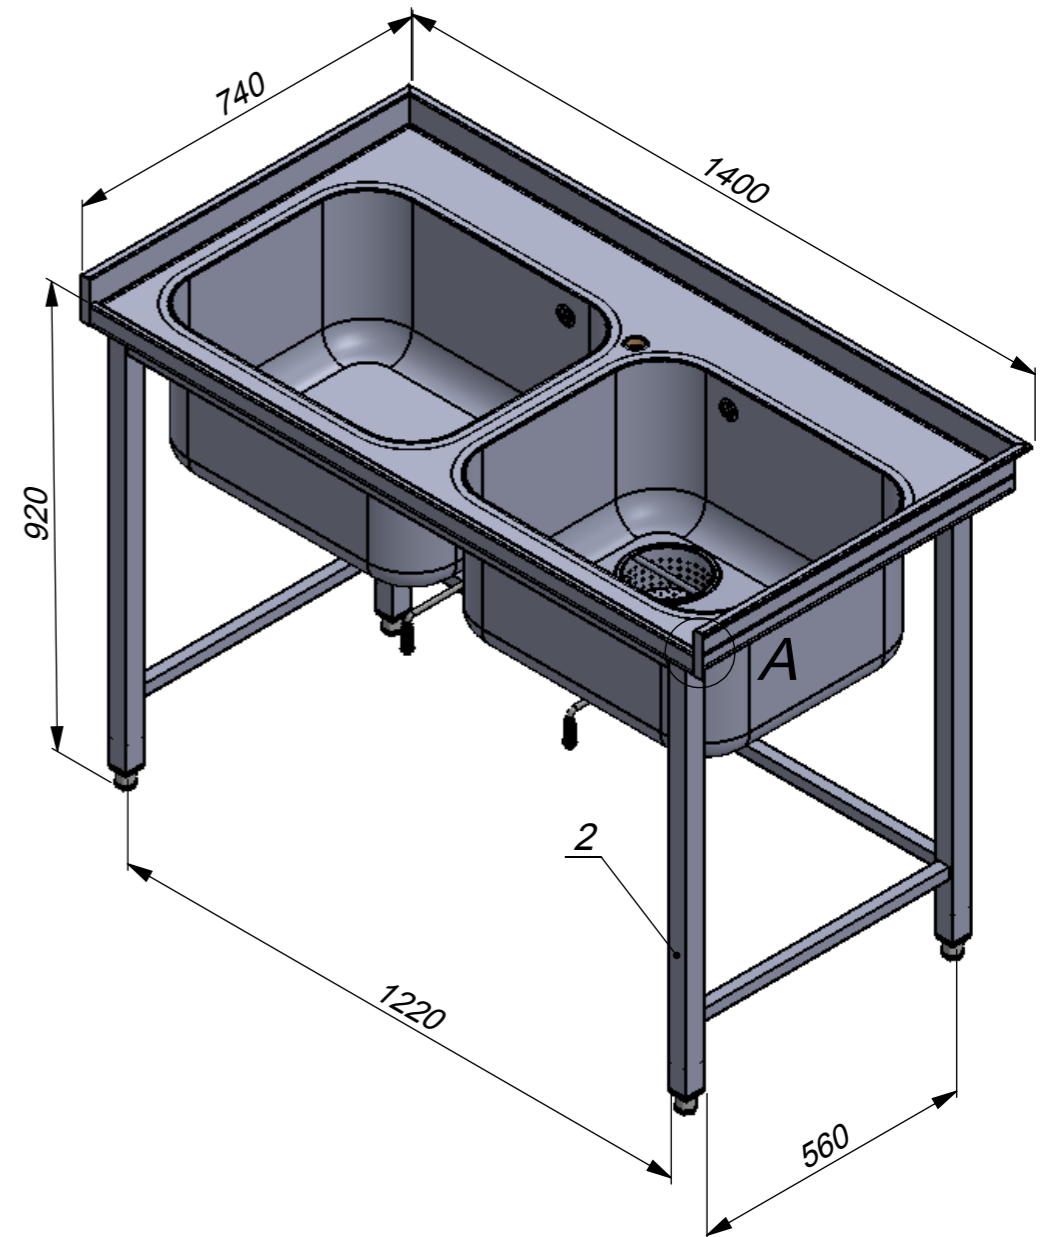

Order: 3131371
 Pos:

A 1:2

Stalas

ZP13-1113.00.00 SB

Projektavo: T.Mačiukas

Data: 2013.08.05

Medžiaga*:

Mastelis:

1:12

Storis:

*Pagal nutylėjimą: AISI 304 HOREPA