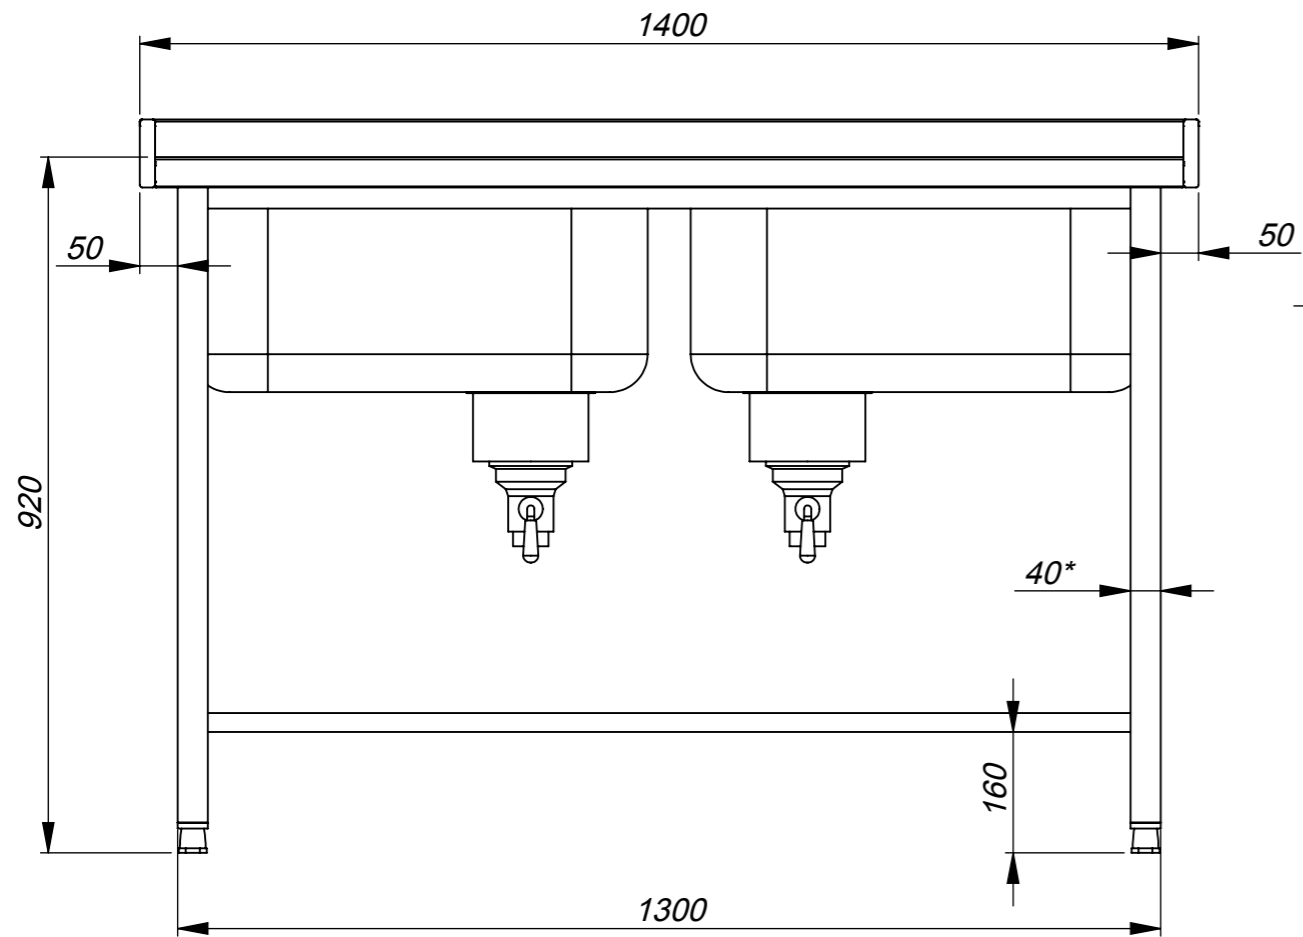

Order: 3131371
 Pos:

A 1:2

Stalas

ZP13-1113.00.00 SB

Projektavo: T.Mačiukas

Data: 2013.08.05

Medžiaga*:

Mastelis:

1:12

Storis:

*Pagal nutylėjimą: AISI 304 HOREPA