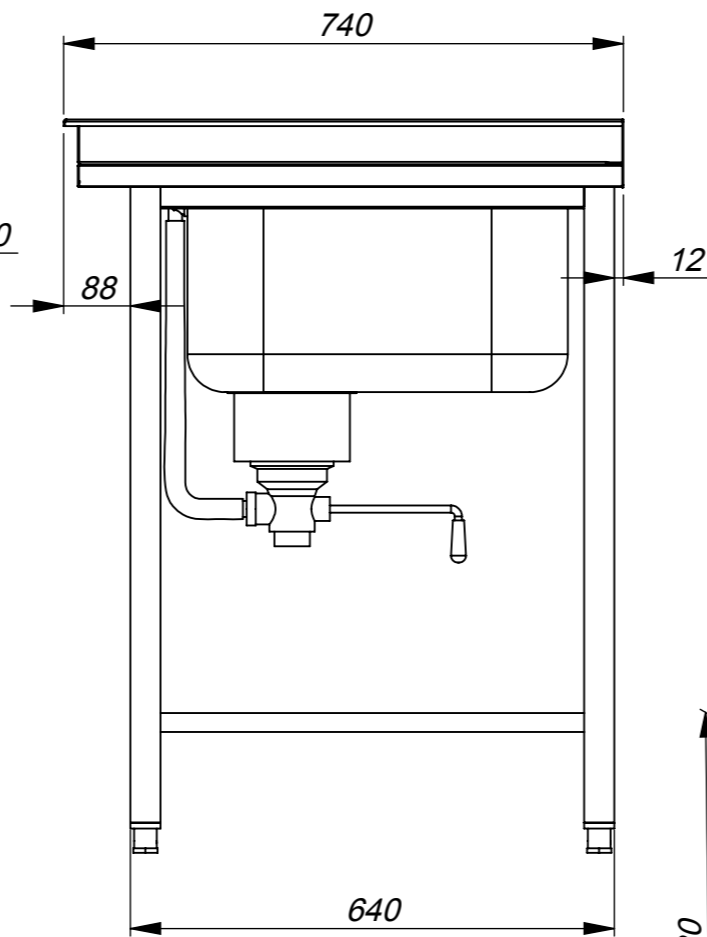

Order: 3131371
 Pos:

A 1:2

Stalas

ZP13-1113.00.00 SB

Projektavo: T.Mačiukas

Data: 2013.08.05

Medžiaga*:

Mastelis:

1:12

Storis:

*Pagal nutylėjimą: AISI 304 HOREPA