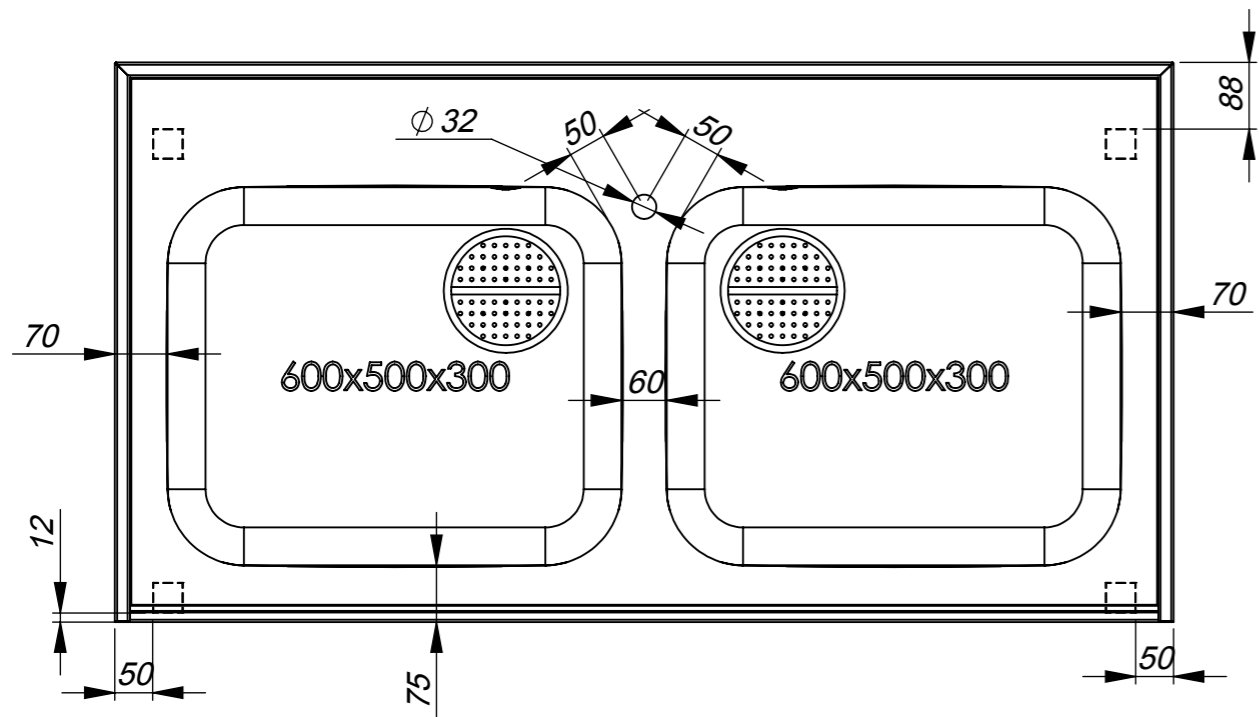

Order: 3131371
 Pos:

A 1:2

Stalas

ZP13-1113.00.00 SB

Projektavo: T.Mačiukas

Data: 2013.08.05

Medžiaga*:

Mastelis:

1:12

Storis:

*Pagal nutylėjimą: AISI 304 HOREPA