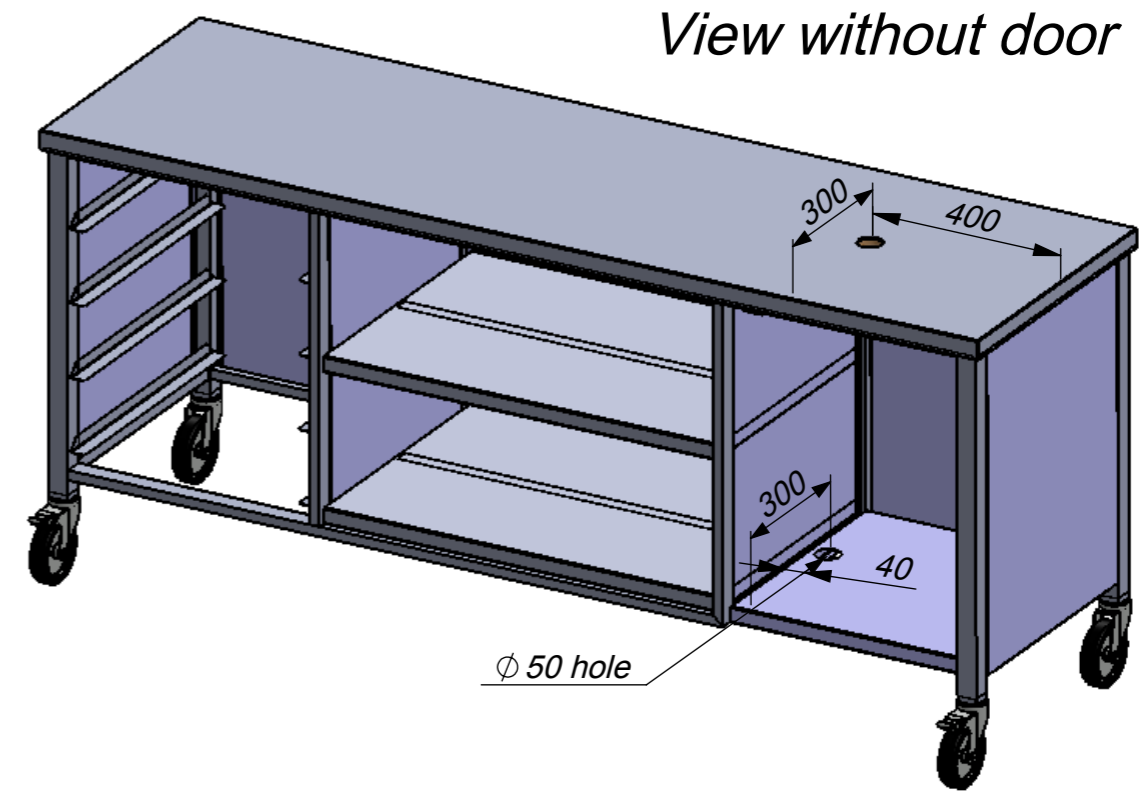

Order: 3141013
 Pos:

View without door

<i>Stalas</i>		<i>ZD14-1155.00.00 SB</i>	
<i>Projektavo: A.</i>	<i>Data: 6/4/2014</i>	<i>Medžiaga*:</i>	
	<i>Mastelis: 1:20</i>	<i>Storis:</i>	
		<i>*Pagal nutylėjimą: AISI 304</i>	