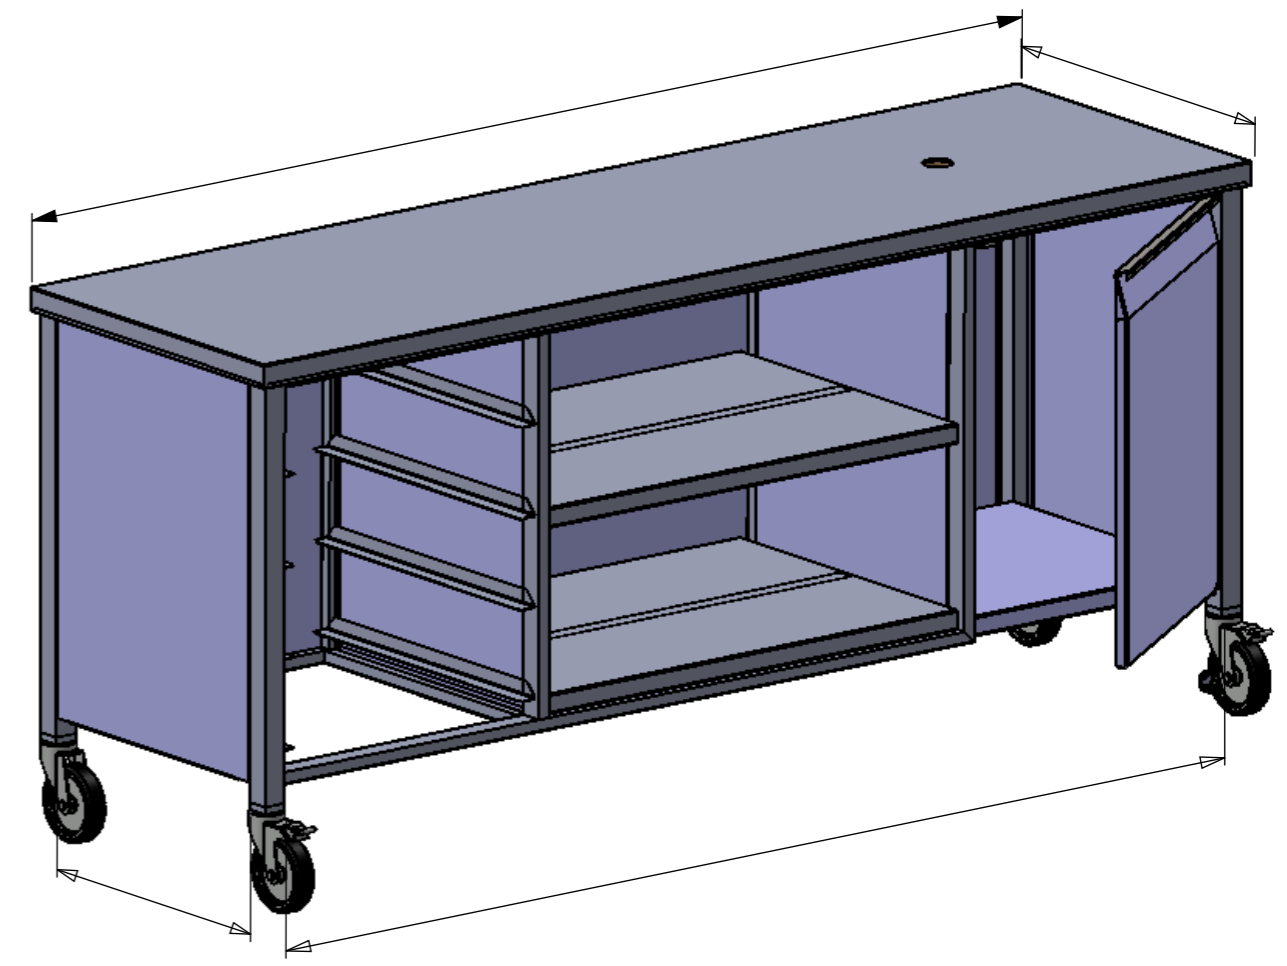

Order: 3141013
 Pos:

View without door

<i>Stalas</i>		<i>ZD14-1155.00.00 SB</i>	
<i>Projektavo: A.</i>	<i>Data: 6/4/2014</i>	<i>Medžiaga*:</i>	
	<i>Mastelis: 1:20</i>	<i>Storis:</i>	
		<i>*Pagal nutylėjimą: AISI 304</i>	