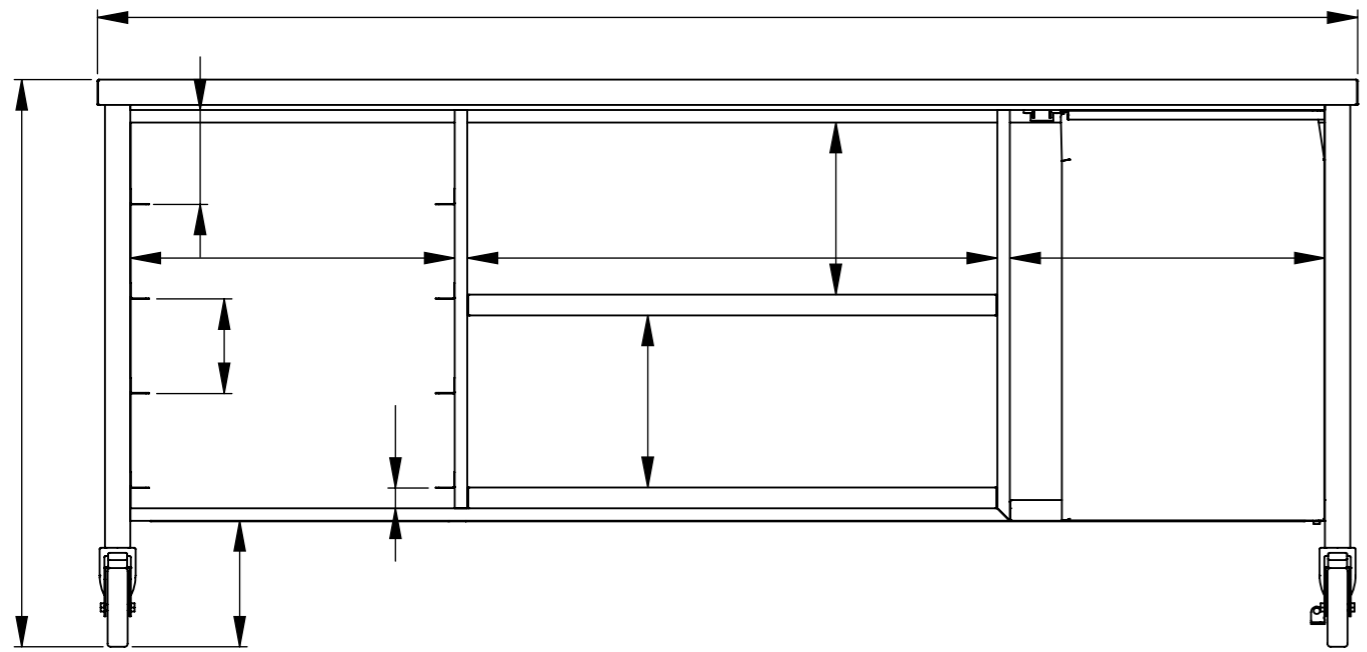

Order: 3141013
 Pos:

View without door

<i>Stalas</i>		<i>ZD14-1155.00.00 SB</i>	
<i>Projektavo: A.</i>	<i>Data: 6/4/2014</i>	<i>Medžiaga*:</i>	
	<i>Mastelis: 1:20</i>	<i>Storis:</i>	
		<i>*Pagal nutylėjimą: AISI 304</i>	