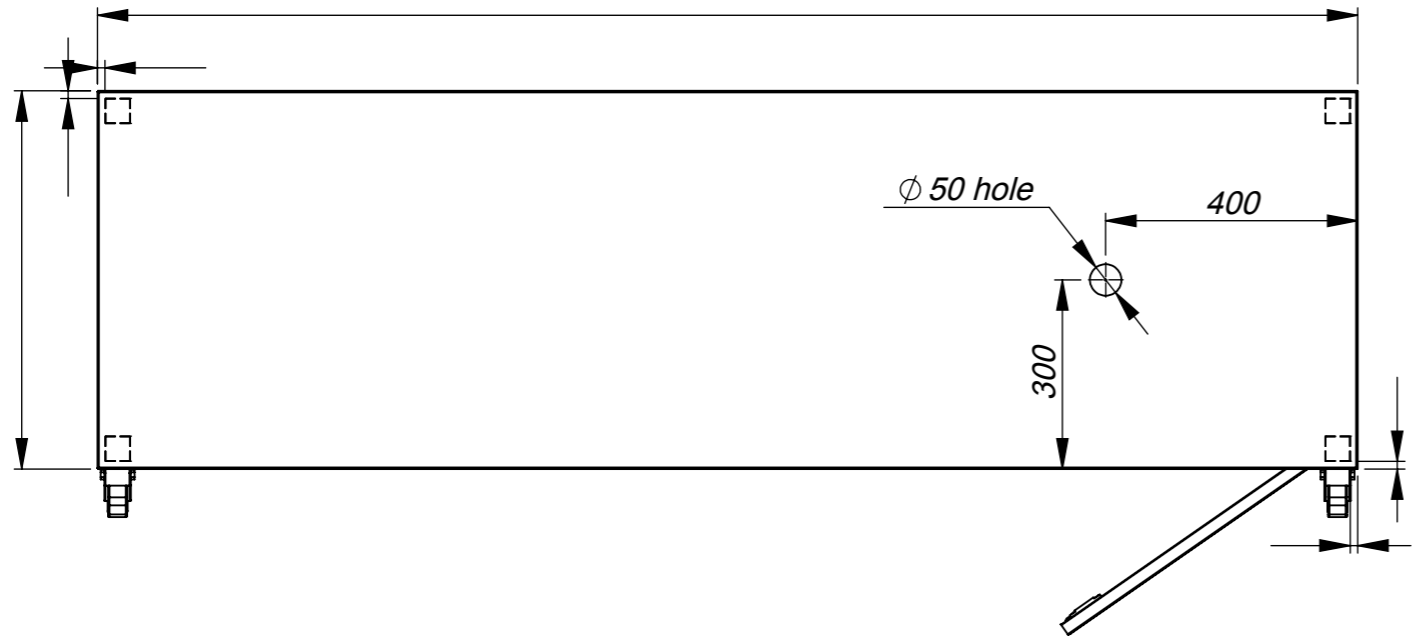

Order: 3141013
 Pos:

View without door

<i>Stalas</i>		<i>ZD14-1155.00.00 SB</i>	
<i>Projektavo: A.</i>	<i>Data: 6/4/2014</i>	<i>Medžiaga*:</i>	
	<i>Mastelis: 1:20</i>	<i>Storis:</i>	
		<i>*Pagal nutylėjimą: AISI 304</i>	