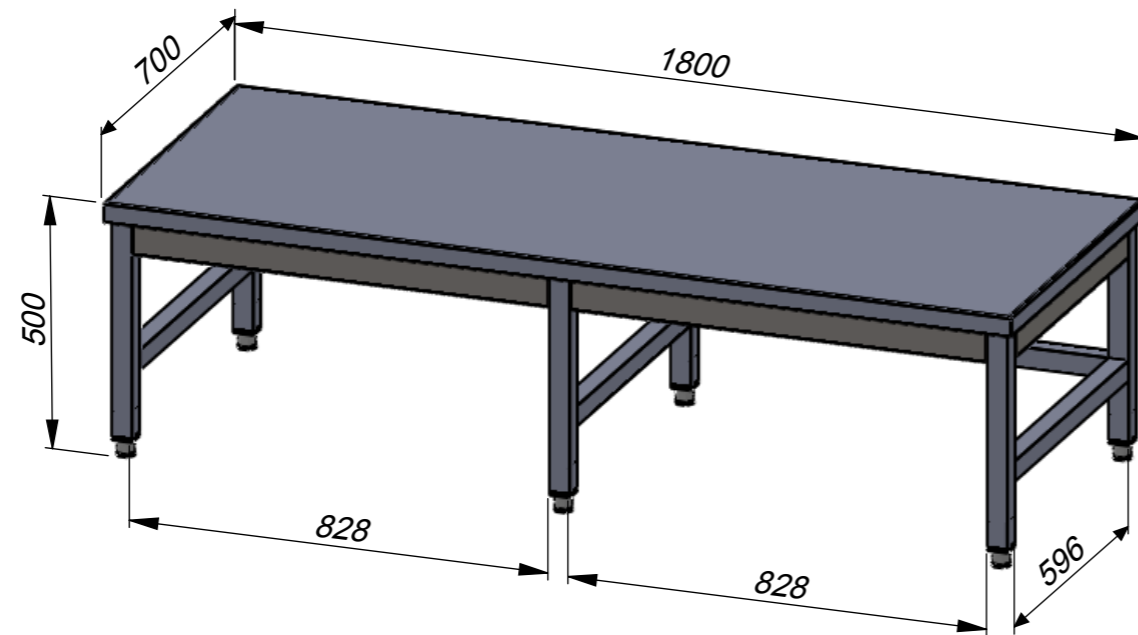

Order: 3132092

Pos:

A 1:2

1. \*Informaciniai matmenys
2. H14, h14, +t2/2

Stalas

ZD13-1286.00.00 SB

Data: 2013.12.05

Mastelis:

1:12

Medžiaga\*:

Storis:

\*Pagal nutylėjimą: AISI 304