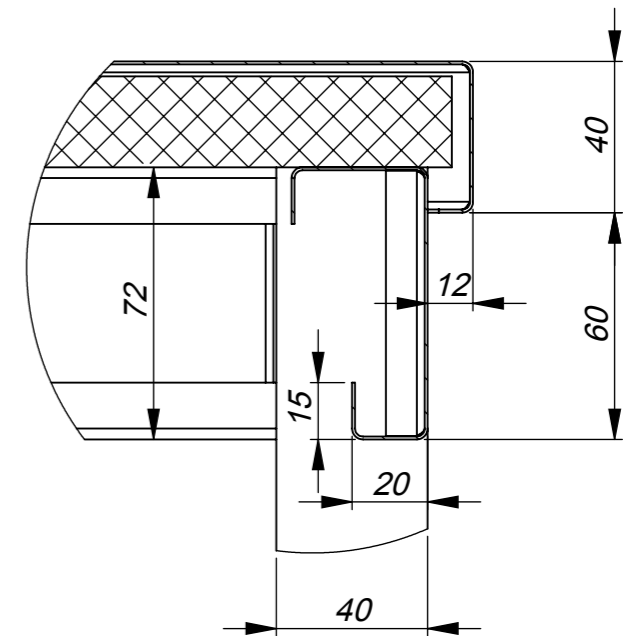

Order: 3132092

Pos:

A 1:2

1. \*Informaciniai matmenys
2. H14, h14, +t2/2

Stalas

ZD13-1286.00.00 SB

Data: 2013.12.05

Mastelis:

1:12

Medžiaga\*:

Storis:

\*Pagal nutylėjimą: AISI 304