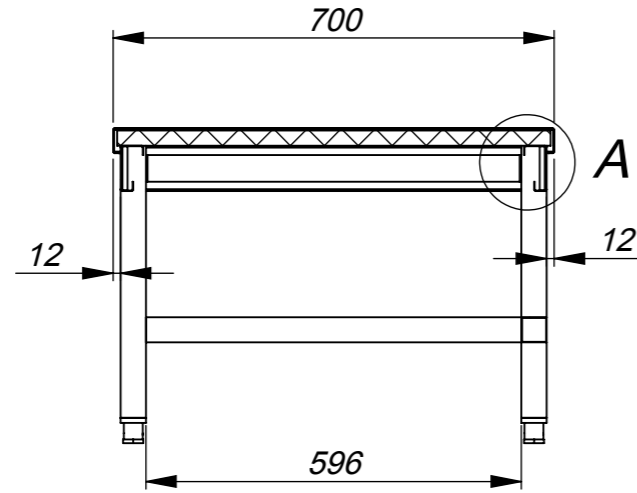

Order: 3132092

Pos:

A 1:2

1. \*Informaciniai matmenys
2. H14, h14, +t2/2

Stalas

ZD13-1286.00.00 SB

Data: 2013.12.05

Mastelis:

1:12

Medžiaga\*:

Storis:

\*Pagal nutylėjimą: AISI 304