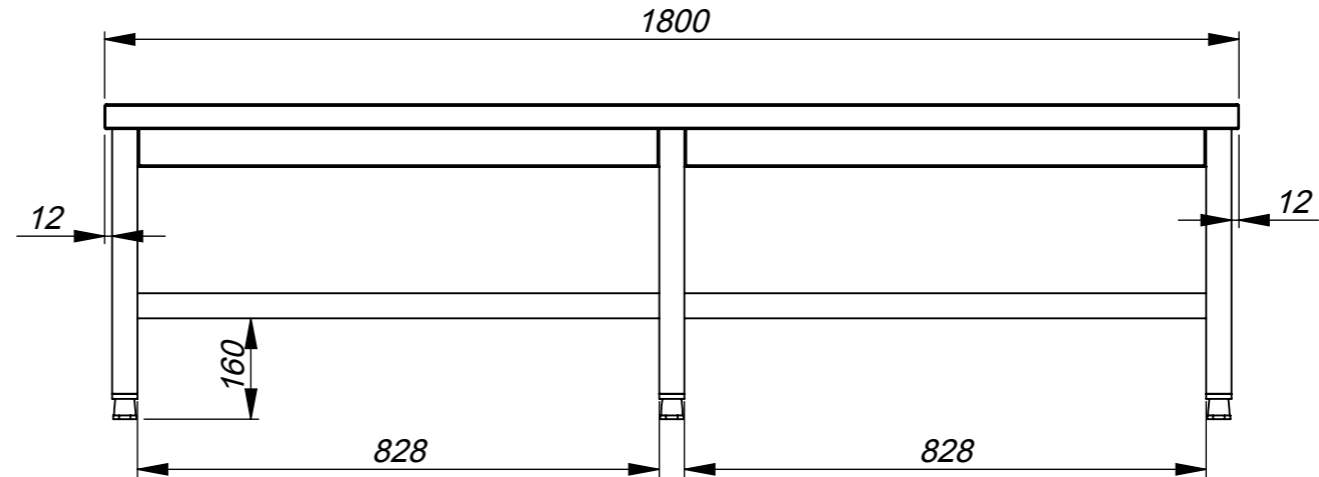

Order: 3132092

Pos:

A 1:2

1. \*Informaciniai matmenys
2. H14, h14, +t2/2

Stalas

ZD13-1286.00.00 SB

Data: 2013.12.05

Mastelis:

1:12

Medžiaga\*:

Storis:

\*Pagal nutylėjimą: AISI 304