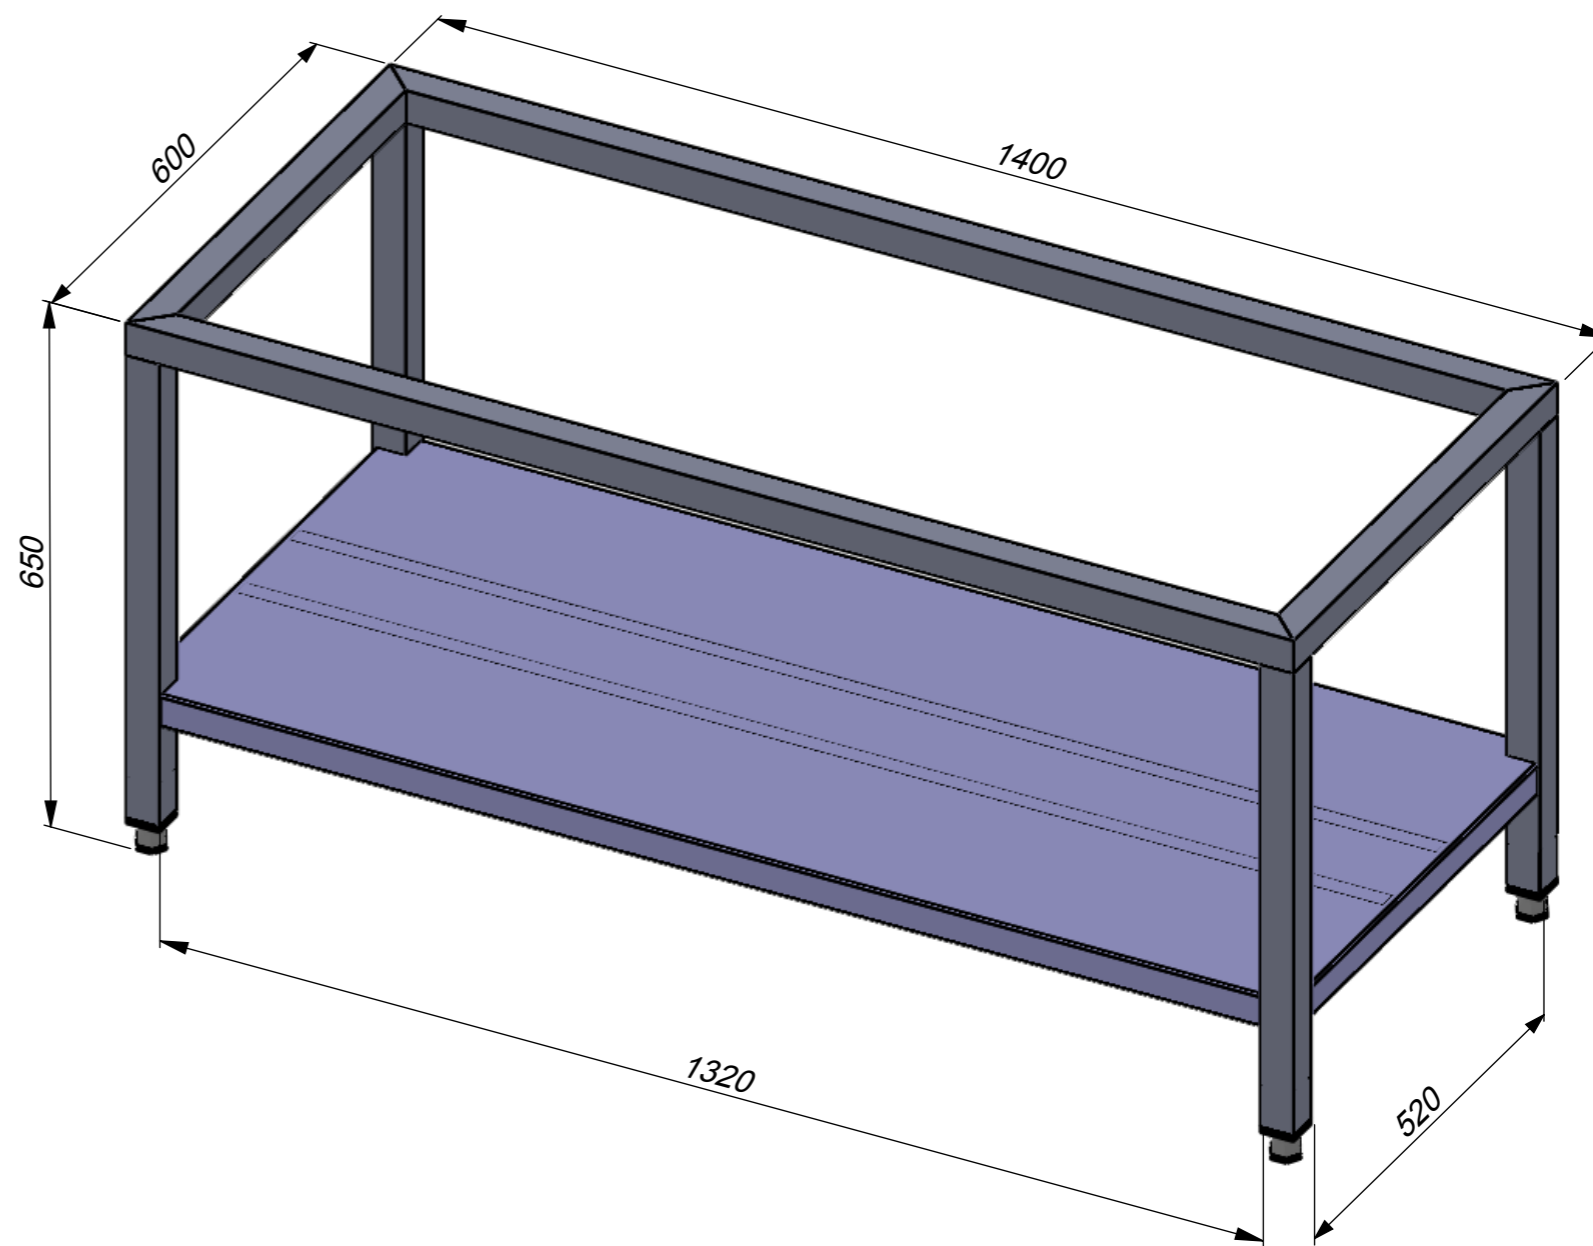

Order:
Pos:

1. *Informaciniai matmenys
2. H14, h14, $\pm IT14/2$
3. Aštrius briaunas užapvalinti.

Rėmas

ZP13-157.00.00 SB

HOREPA

Projektavo: T.Mačiukas

Data: 2013.03.06

Medžiaga*:

Mastelis:

1:10

Storis:

*Pagal nutylėjimą: AISI 304