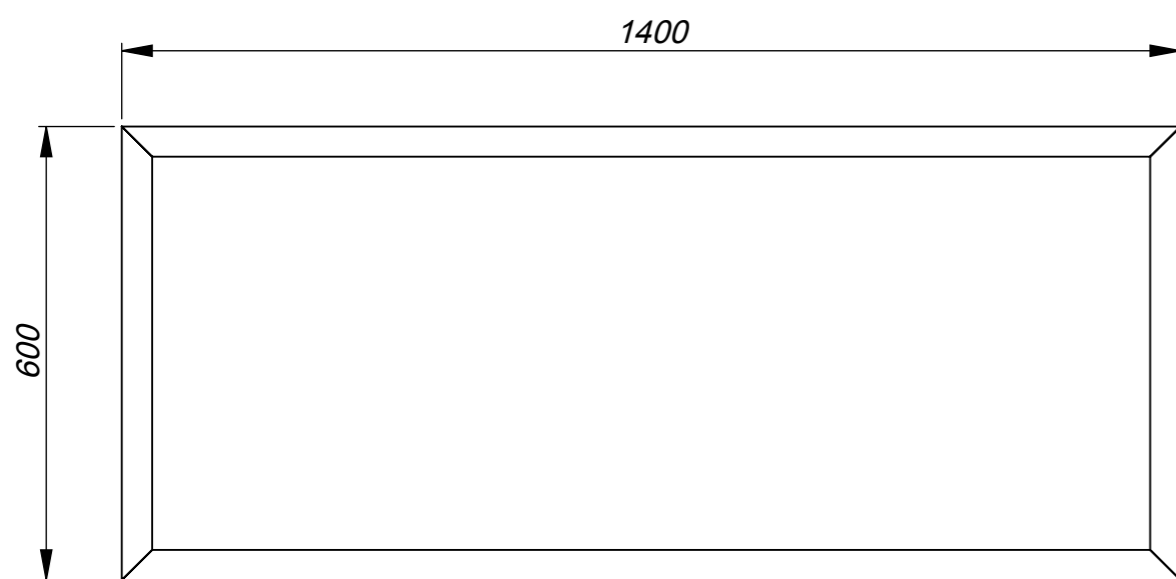

Order:
Pos:

1. *Informaciniai matmenys
2. H14, h14, $\pm IT14/2$
3. Aštrius briaunas užapvalinti.

Rėmas

ZP13-157.00.00 SB

HOREPA

Projektavo: T.Mačiukas

Data: 2013.03.06

Medžiaga*:

Mastelis:

1:10

Storis:

*Pagal nutylėjimą: AISI 304