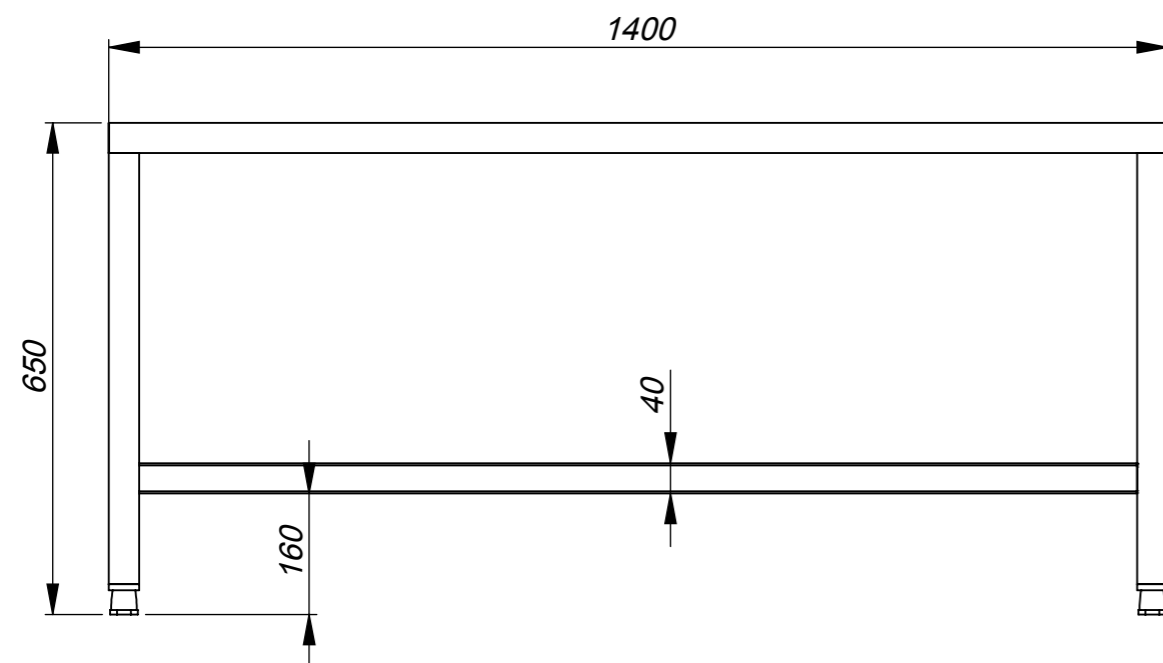

Order:
Pos:

1. *Informaciniai matmenys
2. H14, h14, $\pm IT14/2$
3. Aštrius briaunas užapvalinti.

Rėmas

ZP13-157.00.00 SB

HOREPA

Projektavo: T.Mačiukas

Data: 2013.03.06

Medžiaga*:

Mastelis:

1:10

Storis:

*Pagal nutylėjimą: AISI 304