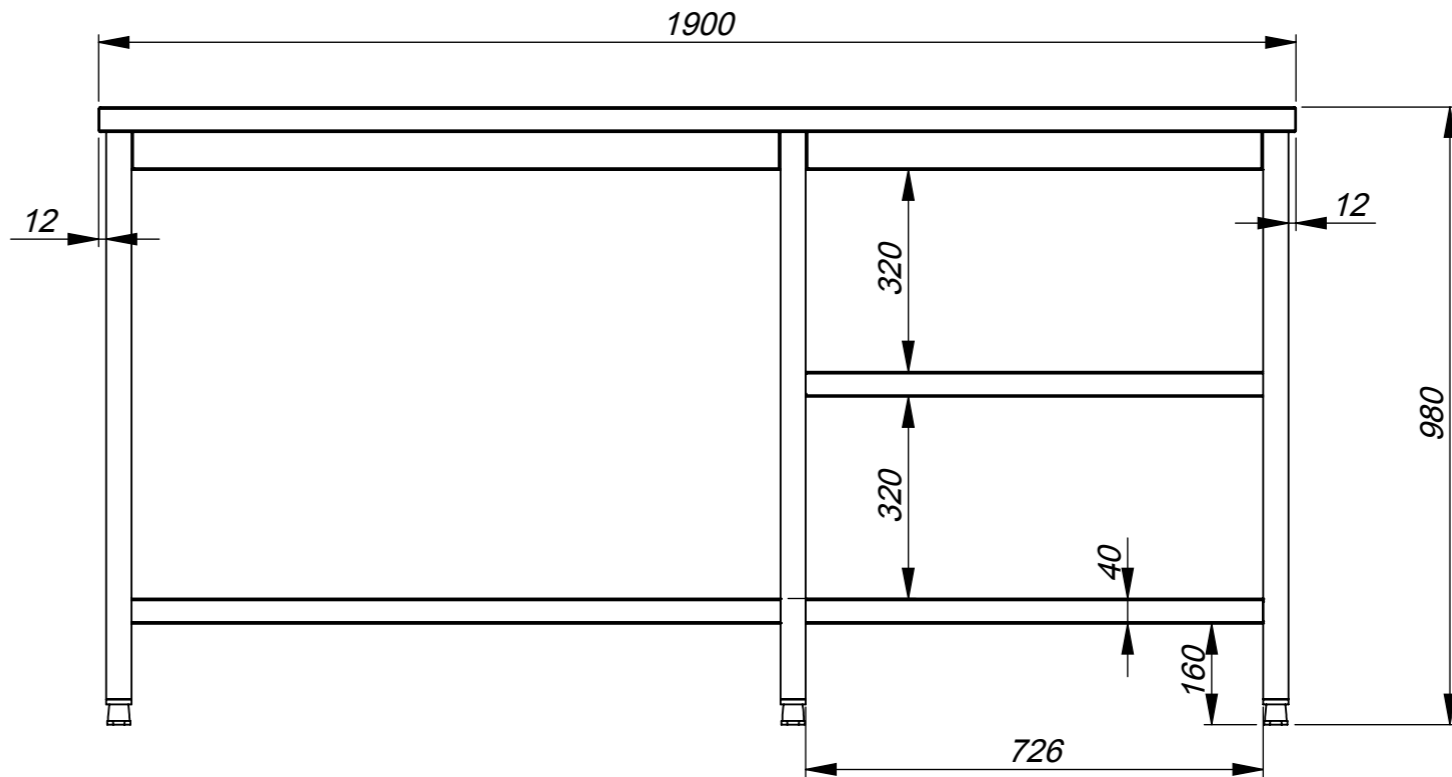

Order:	3131929
Pos:	01

A 1:2

1. \*Informaciniai matmenys
2. H14, h14, +t2/2

Stalas		ZE13-1104.00.00 SB	
Projektavo: T.Mačiukas	Data: 2013.11.12	Medžiaga*:	
	Mastelis: 1:12	Storis:	
		*Pagal nutylėjimą: AISI 304	