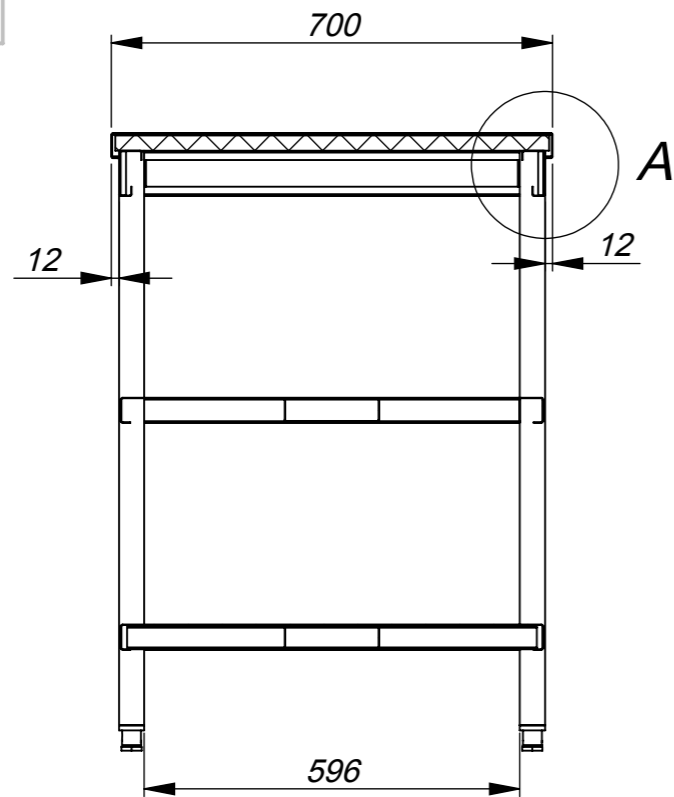

Order:	3131929
Pos:	01

A 1:2

1. \*Informaciniai matmenys
2. H14, h14, +t2/2

Stalas		ZE13-1104.00.00 SB	
Projektavo: T.Mačiukas	Data: 2013.11.12	Medžiaga*:	
	Mastelis: 1:12	Storis:	
		*Pagal nutylėjimą: AISI 304	