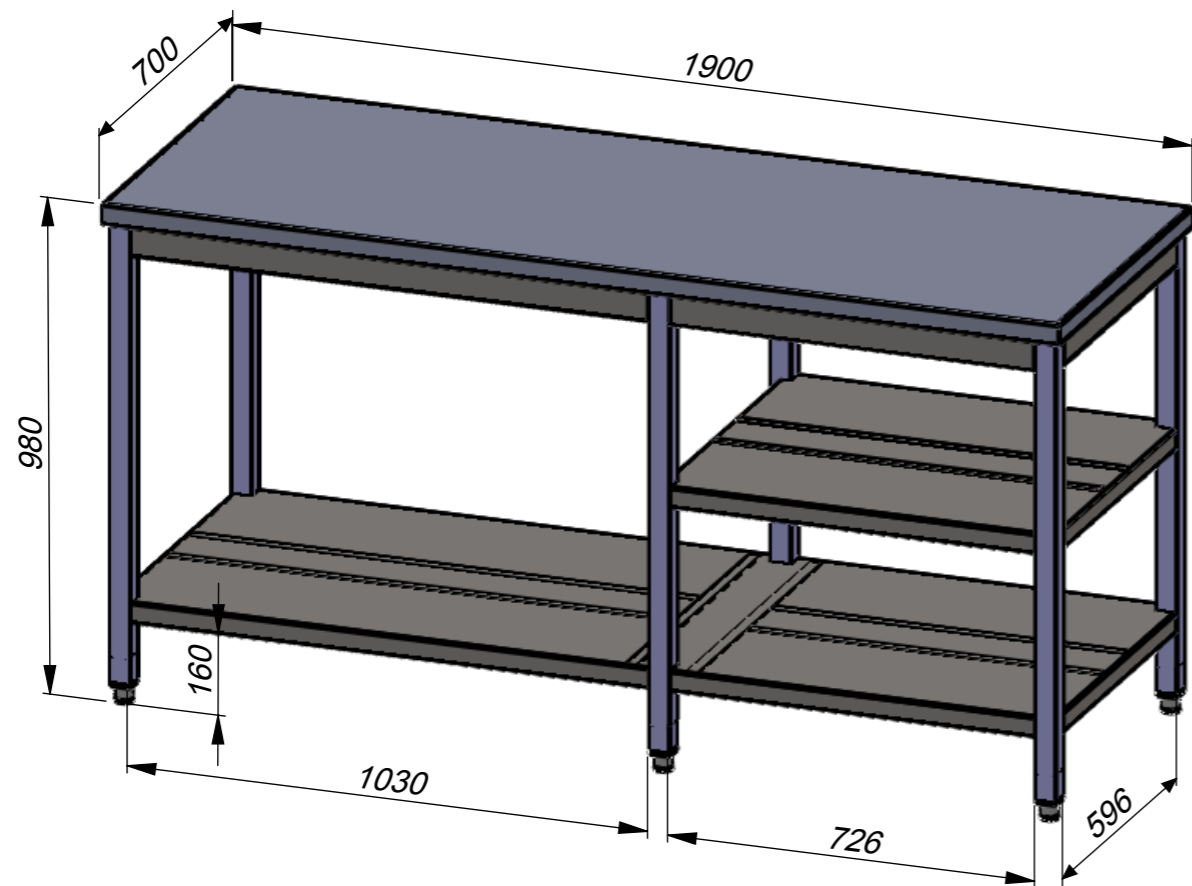

Order:	3131929
Pos:	01

A 1:2

1. \*Informaciniai matmenys
2. H14, h14, +t2/2

Stalas		ZE13-1104.00.00 SB	
Projektavo: T.Mačiukas	Data: 2013.11.12	Medžiaga*:	
	Mastelis: 1:12	Storis:	
		*Pagal nutylėjimą: AISI 304	