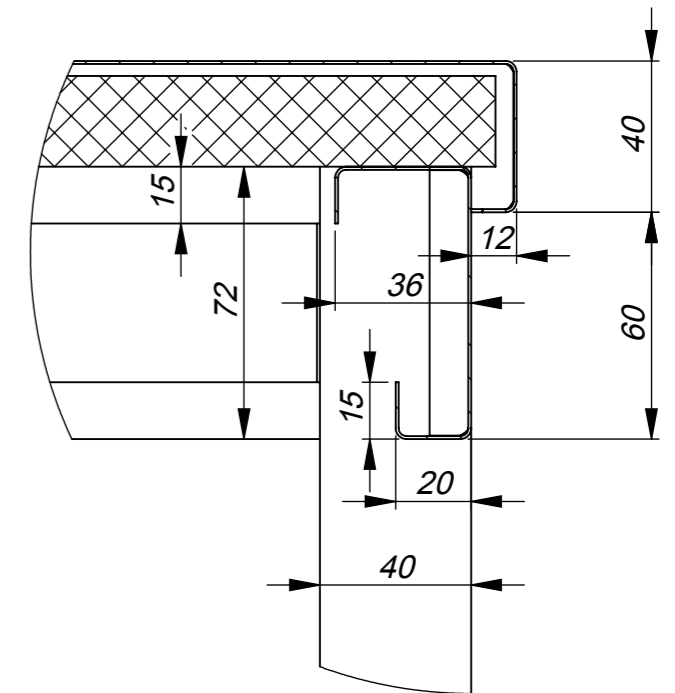

Order:	3131929
Pos:	01

A 1:2

1. \*Informaciniai matmenys
2. H14, h14, +t2/2

Stalas		ZE13-1104.00.00 SB	
Projektavo: T.Mačiukas	Data: 2013.11.12	Medžiaga*:	
	Mastelis: 1:12	Storis:	
		*Pagal nutylėjimą: AISI 304	