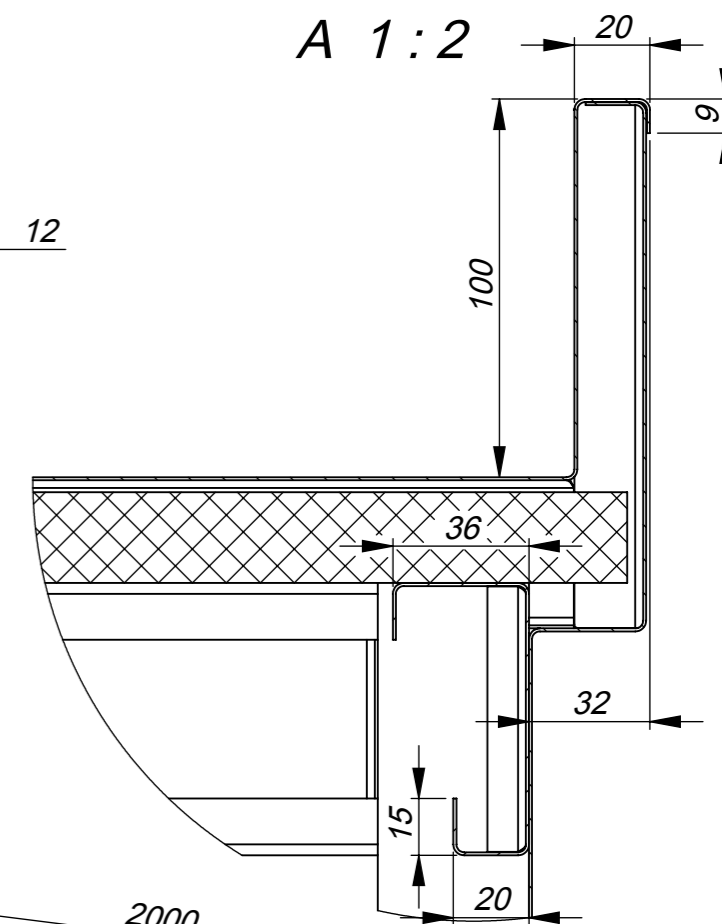

Order:

Pos:

- 1. *Informaciniai matmenys
- 2. H14, h14, +t2/2

Stalas

ZP13-1061.00.00 SB

HOREPA

Data: 2013.07.01

Mastelis:

1:12

Medžiaga*:

Storis:

*Pagal nutylėjimą: AISI 304