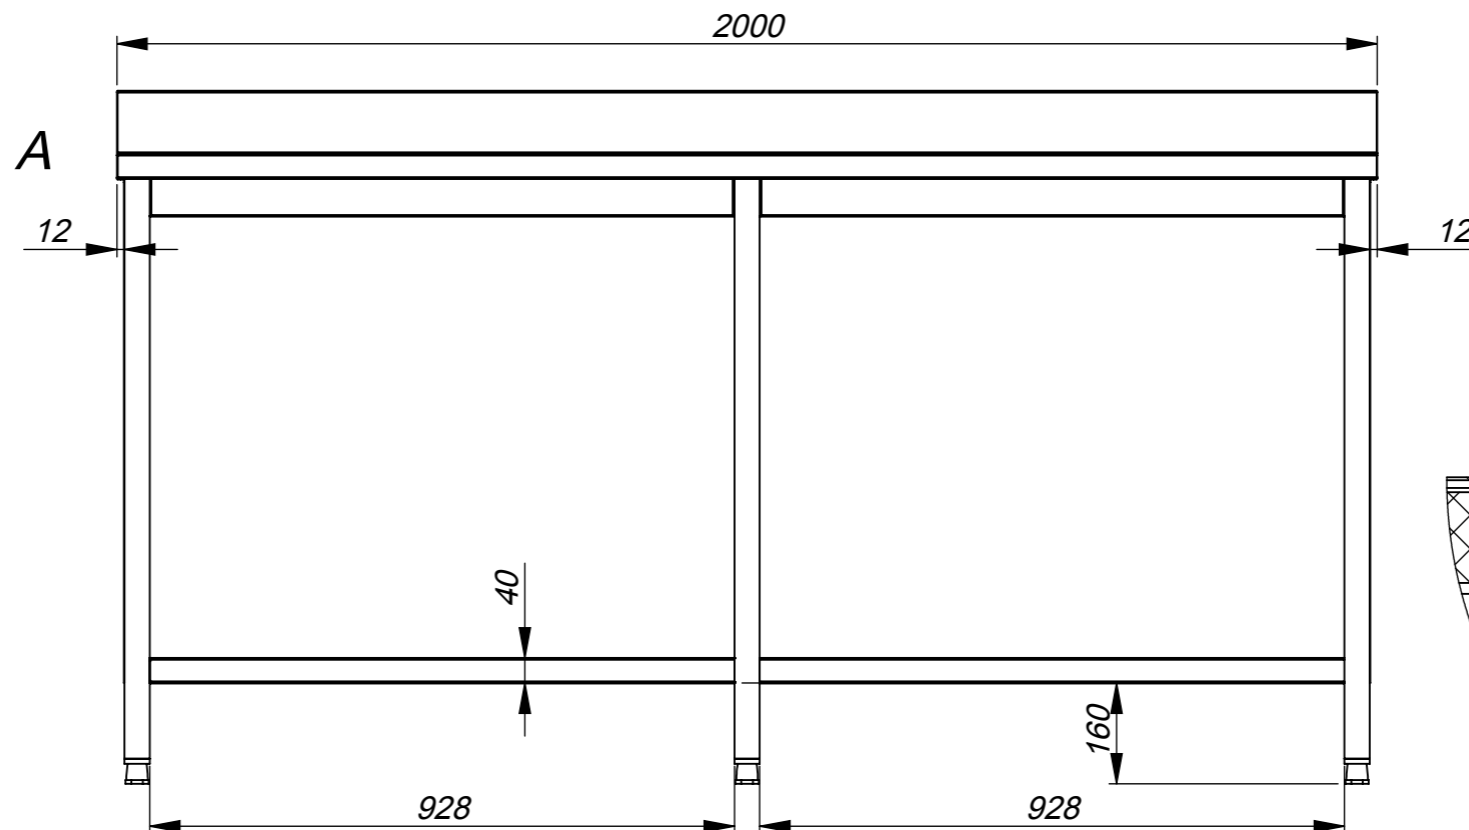

Order:

Pos:

- 1. *Informaciniai matmenys
- 2. H14, h14, +t2/2

Stalas

ZP13-1061.00.00 SB

HOREPA

Data: 2013.07.01

Mastelis:

1:12

Medžiaga*:

Storis:

*Pagal nutylėjimą: AISI 304