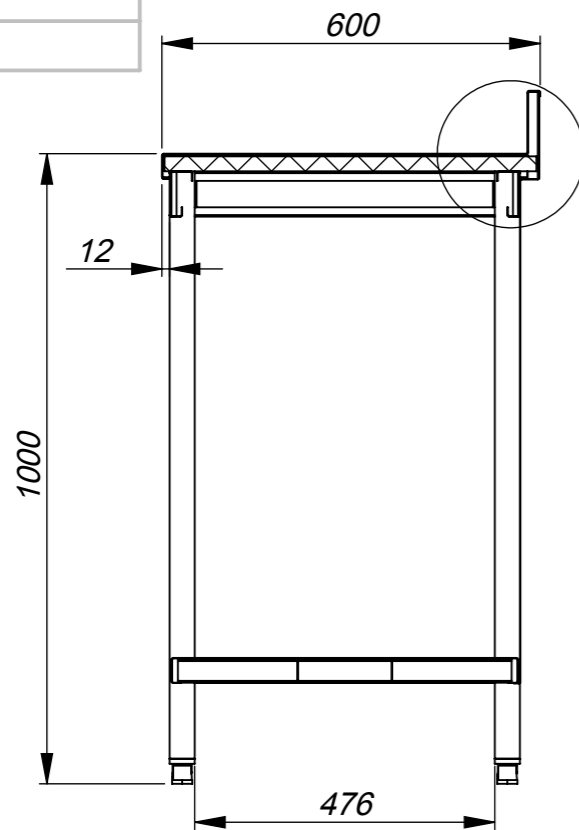

Order:

Pos:

- 1. *Informaciniai matmenys
- 2. H14, h14, +t2/2

Stalas

ZP13-1061.00.00 SB

HOREPA

Data: 2013.07.01

Mastelis:

1:12

Medžiaga*:

Storis:

*Pagal nutylėjimą: AISI 304