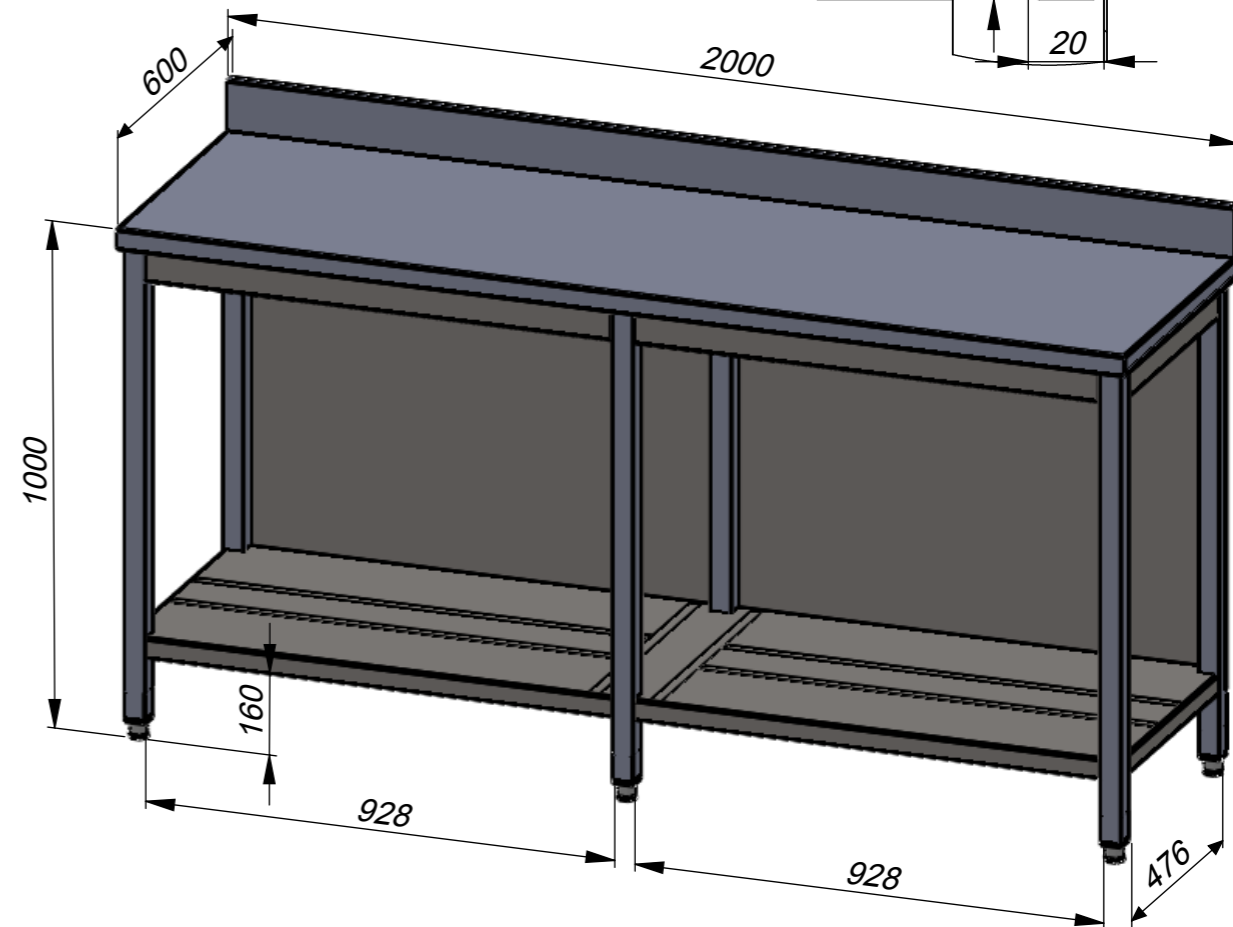

Order:

Pos:

- 1. *Informaciniai matmenys
- 2. H14, h14, +t2/2

Stalas

ZP13-1061.00.00 SB

HOREPA

Data: 2013.07.01

Mastelis:

1:12

Medžiaga*:

Storis:

*Pagal nutylėjimą: AISI 304