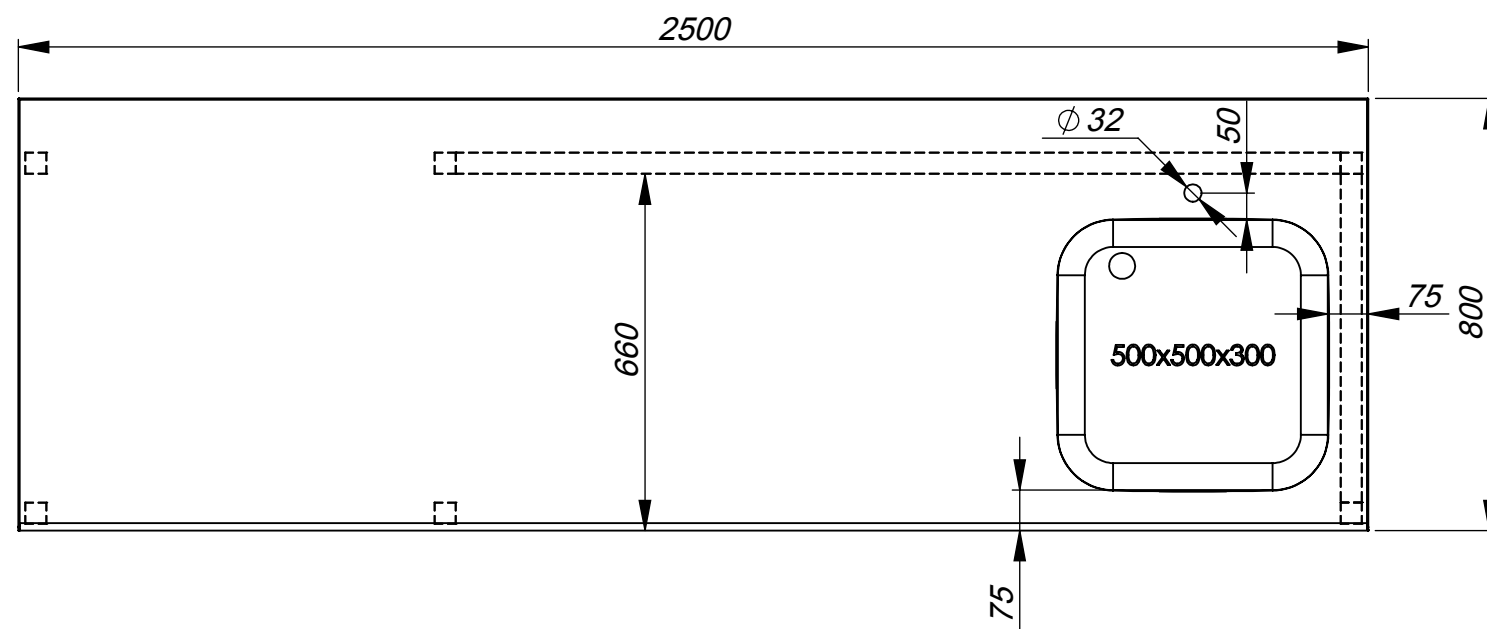

Order:

Pos:

1. \*Informaciniai matmenys
2. H14, h14, +IT14/2
3. Aštrias briaunas užapvalinti.

Stalas

ZP13-1082.00.00 SB

Projektavo: T. Mačiukas

Data: 2013.07.22

Medžiaga\*:

Mastelis:

1:20

Storis:

\*Pagal nutylėjimą: AISI 304 HOREPA

HOREPA