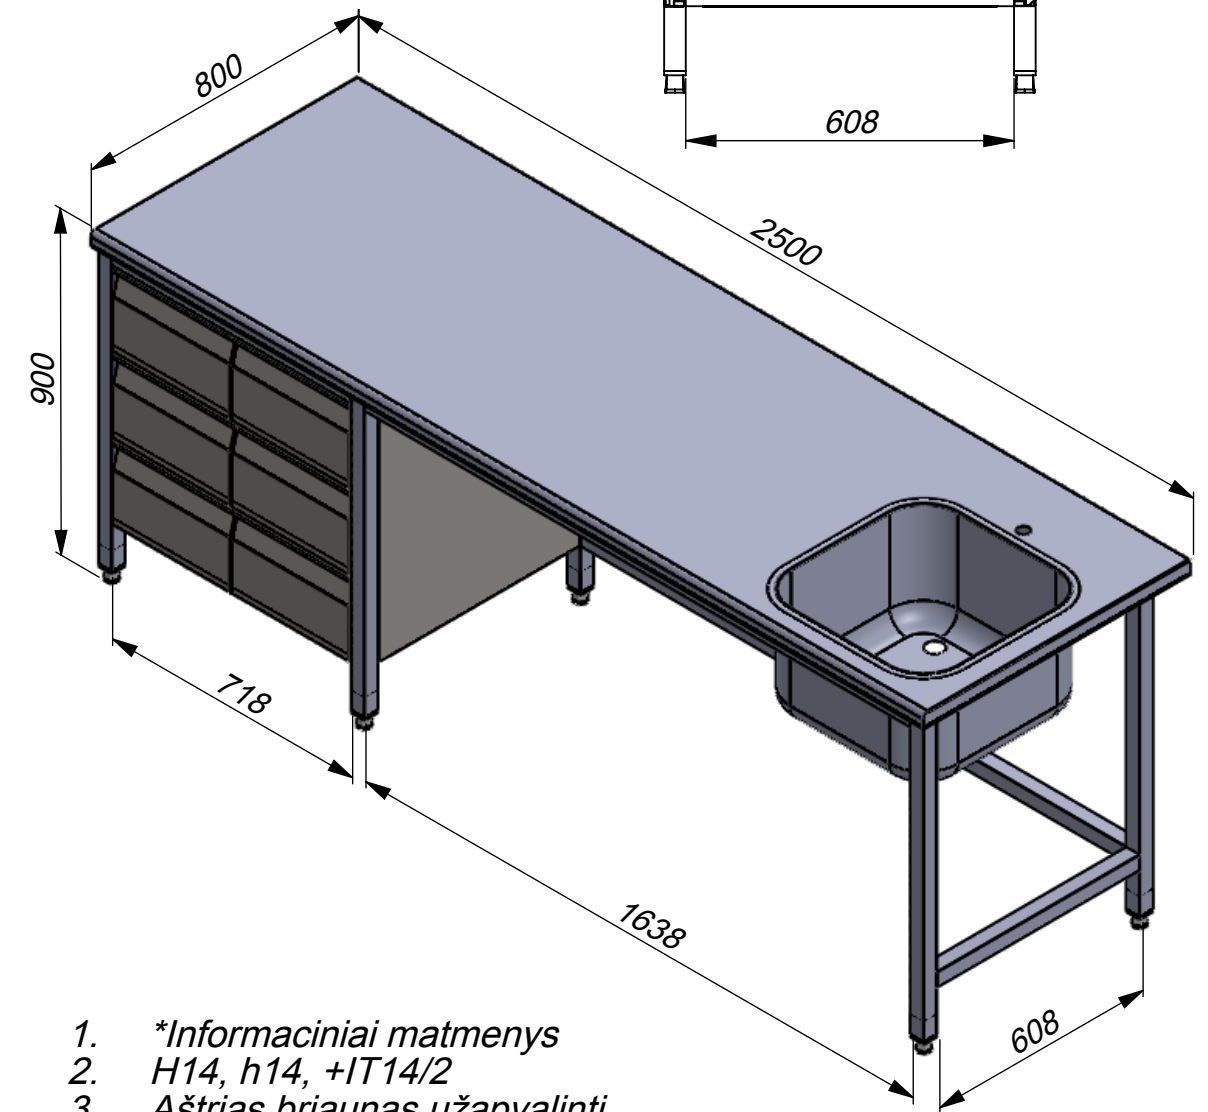

Order:

Pos:

1. \*Informaciniai matmenys
2. H14, h14, +IT14/2
3. Aštrias briaunas užapvalinti.

Stalas

ZP13-1082.00.00 SB

Projektavo: T. Mačiukas

Data: 2013.07.22

Medžiaga\*:

Mastelis:

1:20

Storis:

\*Pagal nutylėjimą: AISI 304 HOREPA

HOREPA