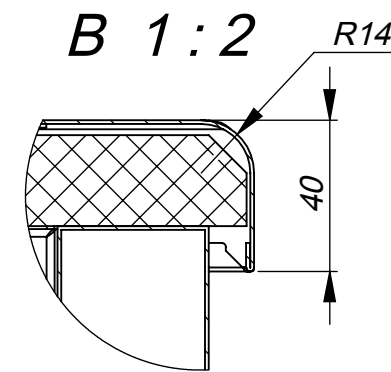

Order:

Pos:

1. \*Informaciniai matmenys
2. H14, h14, +IT14/2
3. Aštrias briaunas užapvalinti.

Stalas

ZP13-1082.00.00 SB

Projektavo: T. Mačiukas

Data: 2013.07.22

Medžiaga\*:

Mastelis:

1:20

Storis:

\*Pagal nutylėjimą: AISI 304 HOREPA

HOREPA