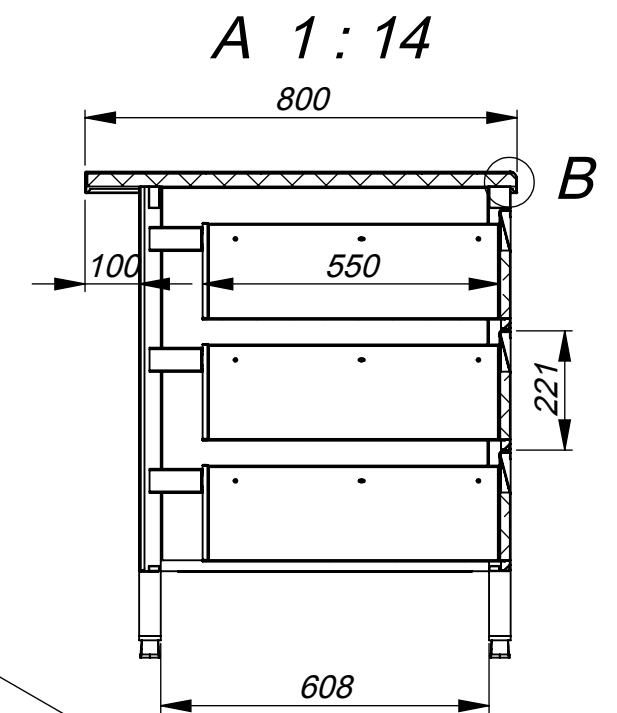

Order:

Pos:

1. \*Informaciniai matmenys
2. H14, h14, +IT14/2
3. Aštrias briaunas užapvalinti.

Stalas

ZP13-1082.00.00 SB

Projektavo: T. Mačiukas

Data: 2013.07.22

Medžiaga\*:

Mastelis:

1:20

Storis:

\*Pagal nutylėjimą: AISI 304 HOREPA

HOREPA