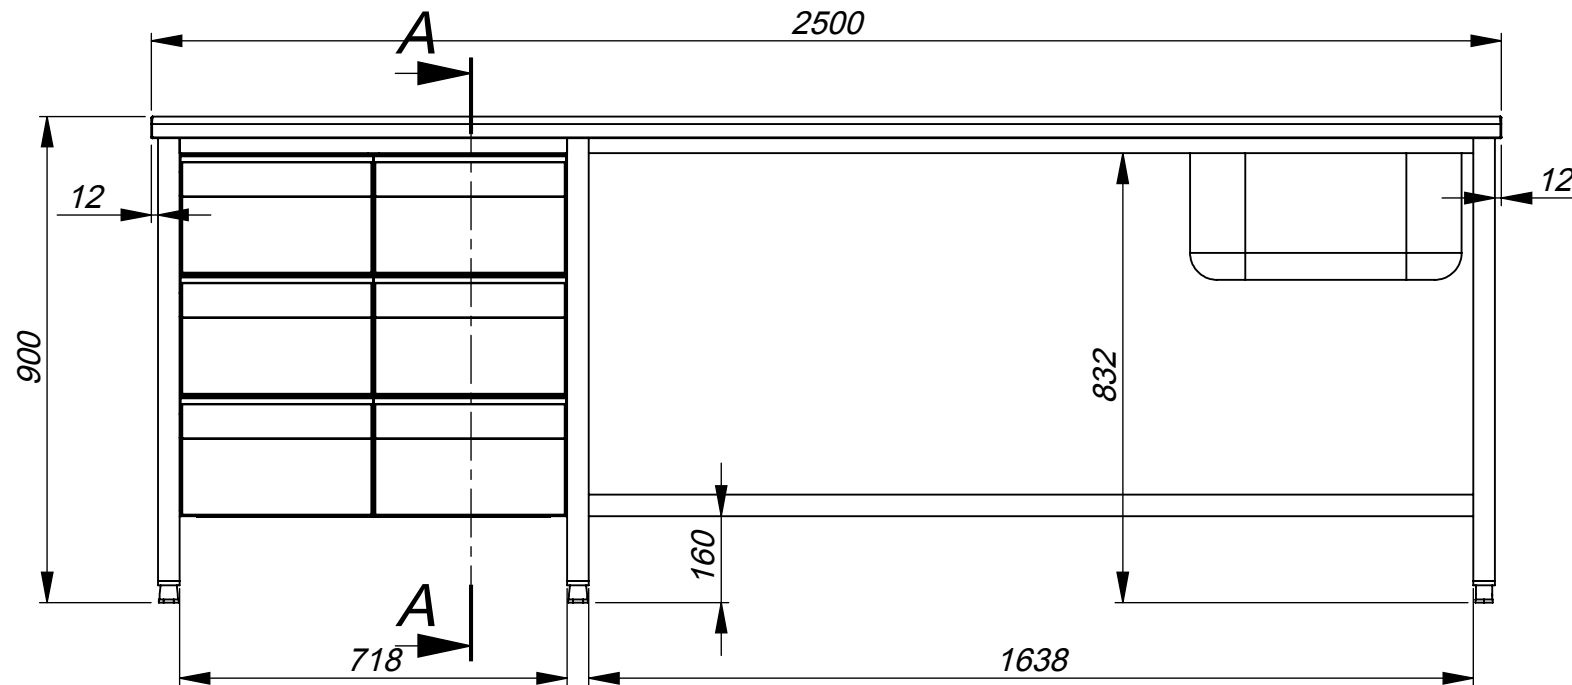

Order:

Pos:

1. \*Informaciniai matmenys
2. H14, h14, +IT14/2
3. Aštrias briaunas užapvalinti.

Stalas

ZP13-1082.00.00 SB

Projektavo: T. Mačiukas

Data: 2013.07.22

Medžiaga\*:

Mastelis:

1:20

Storis:

\*Pagal nutylėjimą: AISI 304 HOREPA

HOREPA