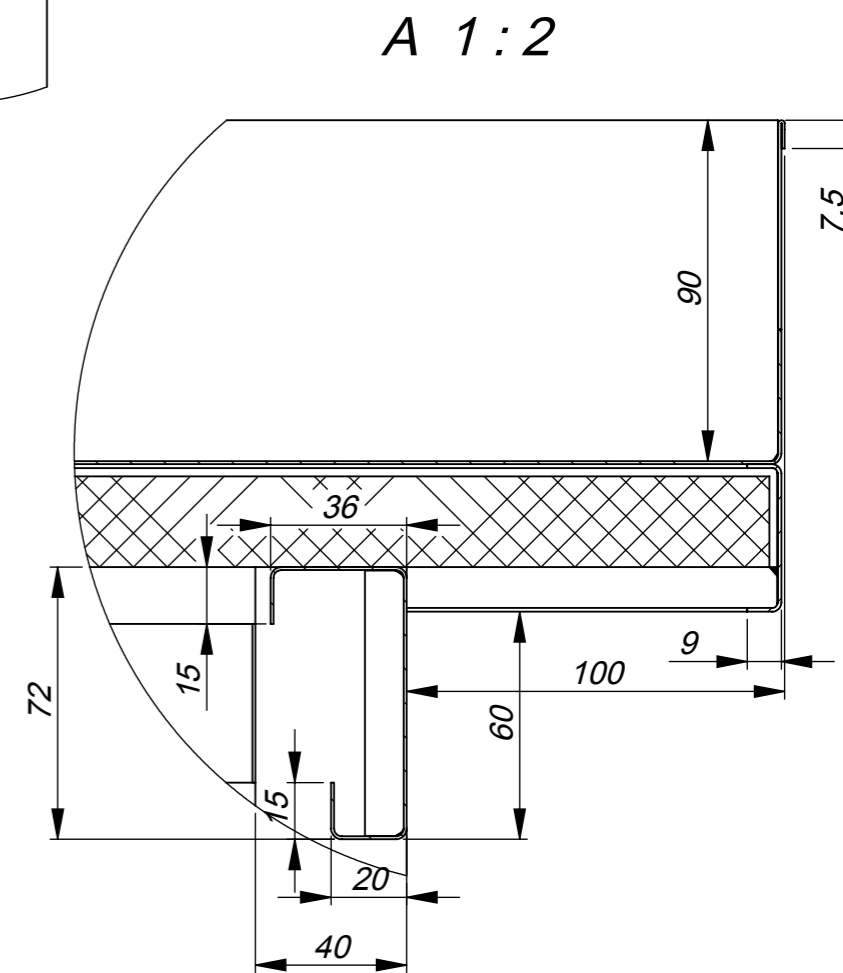

Order:
Pos:

A-A 1:12

1. *Informaciniai matmenys
2. H14, h14, +t2/2

Stalas

ZP13-131.00.00 SB

HOREPA

Projektavo: T.Mačiukas

Data: 2013.01.31

Medžiaga*:

Mastelis:

1:12

Storis:

*Pagal nutylėjimą: AISI 304