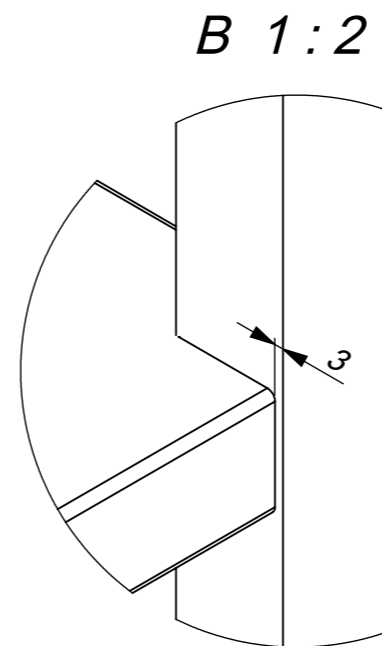

Order:
Pos:

A-A 1:12

1. *Informaciniai matmenys
2. H14, h14, +t2/2

Stalas

ZP13-131.00.00 SB

HOREPA

Projektavo: T.Mačiukas

Data: 2013.01.31

Medžiaga*:

Mastelis:

1:12

Storis:

*Pagal nutylėjimą: AISI 304