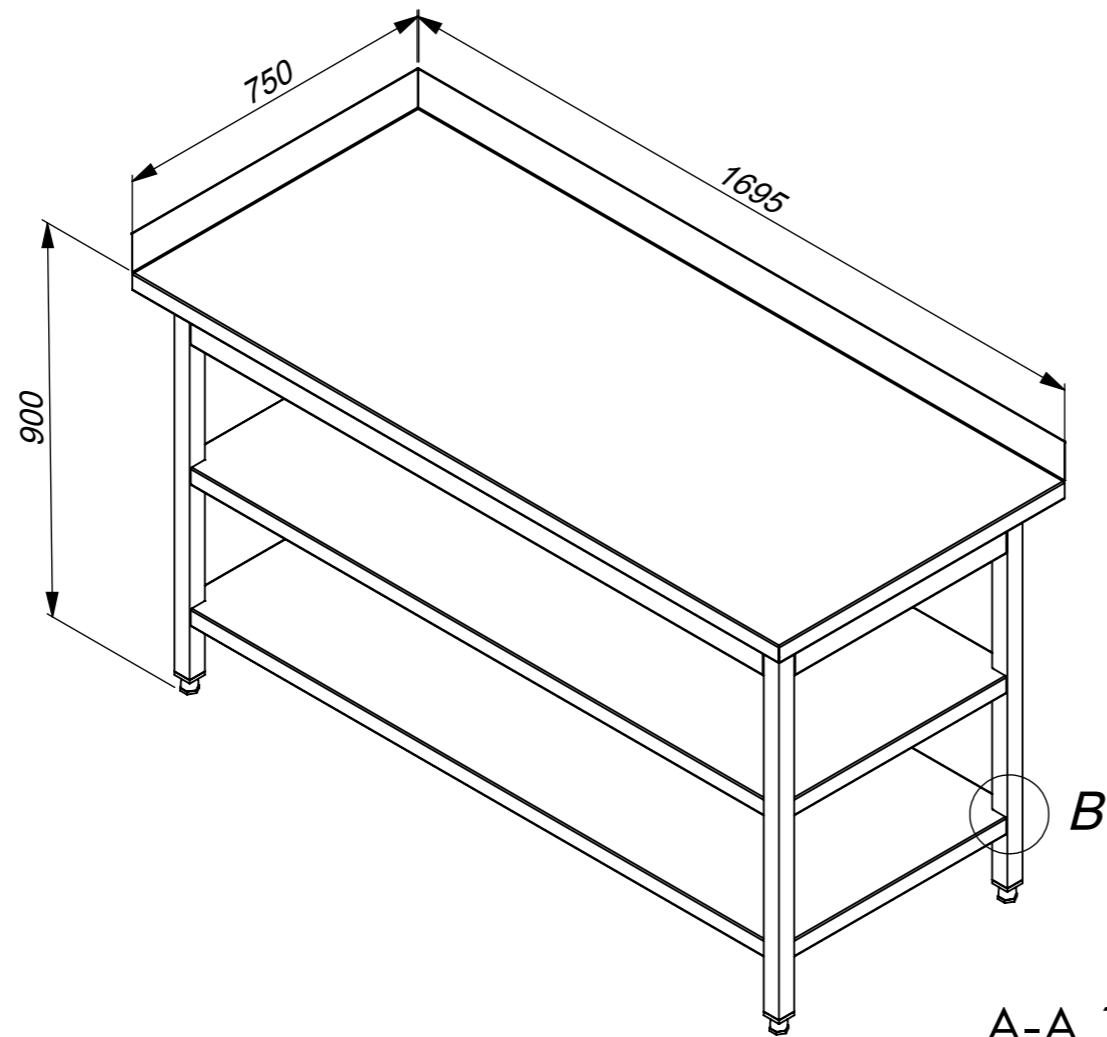

Order:
Pos:

A-A 1:12

1. *Informaciniai matmenys
2. H14, h14, +t2/2

Stalas

ZP13-131.00.00 SB

HOREPA

Projektavo: T.Mačiukas

Data: 2013.01.31

Medžiaga*:

Mastelis:

1:12

Storis:

*Pagal nutylėjimą: AISI 304