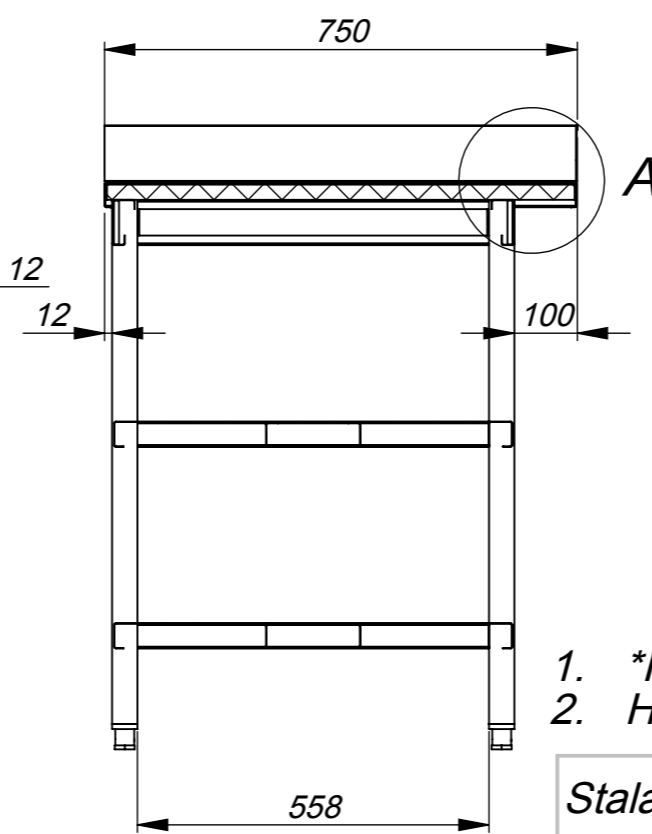

Order:
Pos:

A-A 1:12

1. *Informaciniai matmenys
2. H14, h14, +t2/2

Stalas

ZP13-131.00.00 SB

HOREPA

Projektavo: T.Mačiukas

Data: 2013.01.31

Medžiaga*:

Mastelis:

1:12

Storis:

*Pagal nutylėjimą: AISI 304