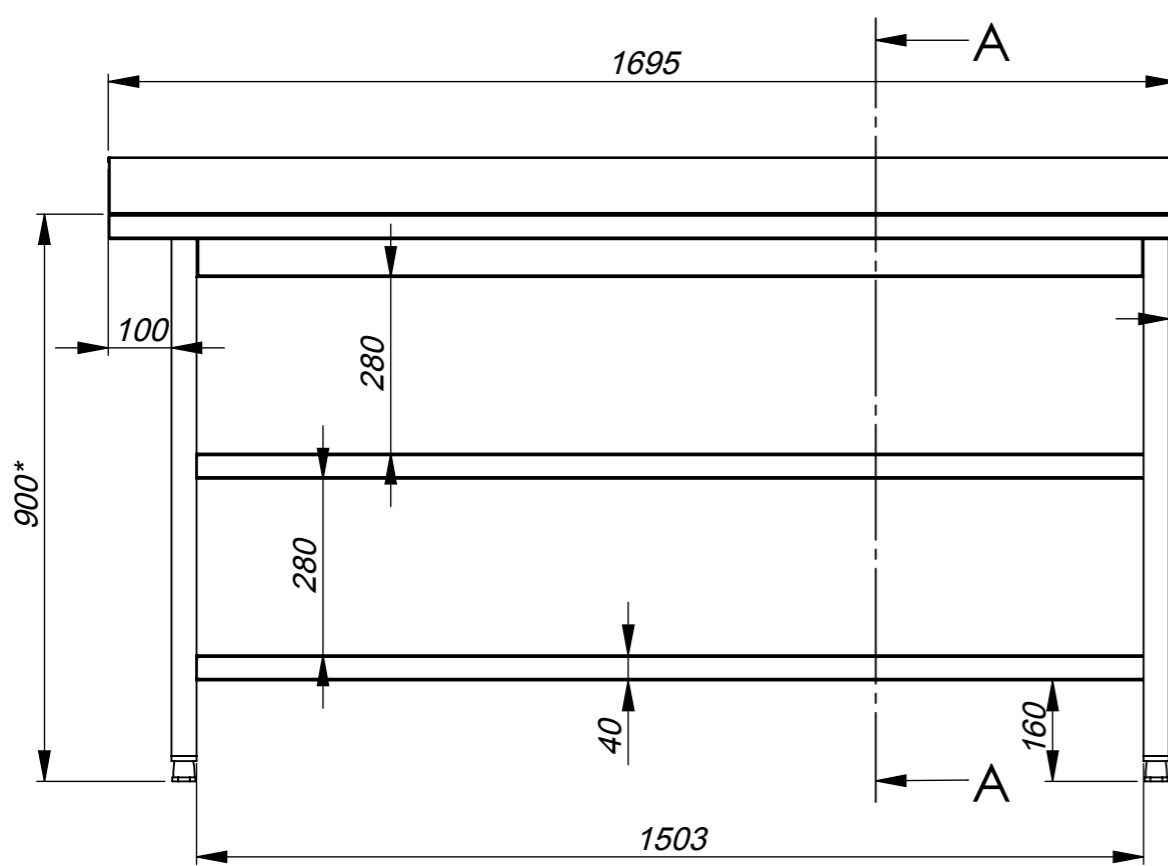

Order:
Pos:

A-A 1:12

1. *Informaciniai matmenys
2. H14, h14, +t2/2

Stalas

ZP13-131.00.00 SB

HOREPA

Projektavo: T.Mačiukas

Data: 2013.01.31

Medžiaga*:

Mastelis:

1:12

Storis:

*Pagal nutylėjimą: AISI 304