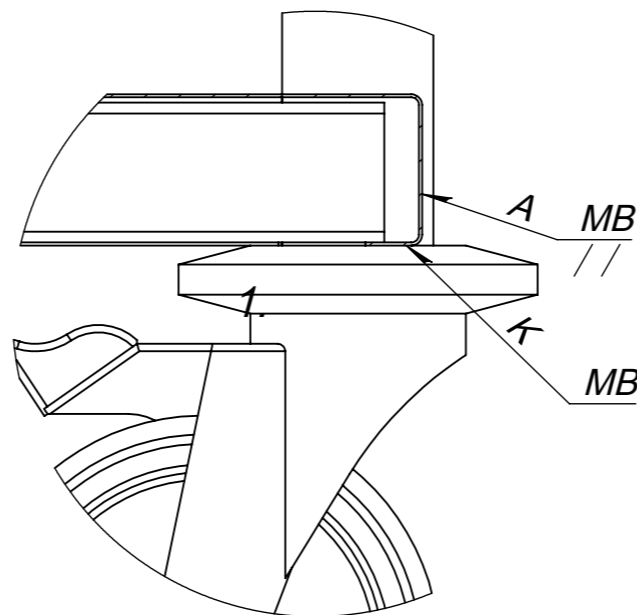

For					

C 1:2

D 1:2

Stalas

ZP13-143.00.00 SB

Data: 2013.02.15 Medžiaga*:

Mastelis: 1:15 Storis:

*Pagal nutylėjimą: AISI 304

- *1
- 2. H14, h14, +t2/2
