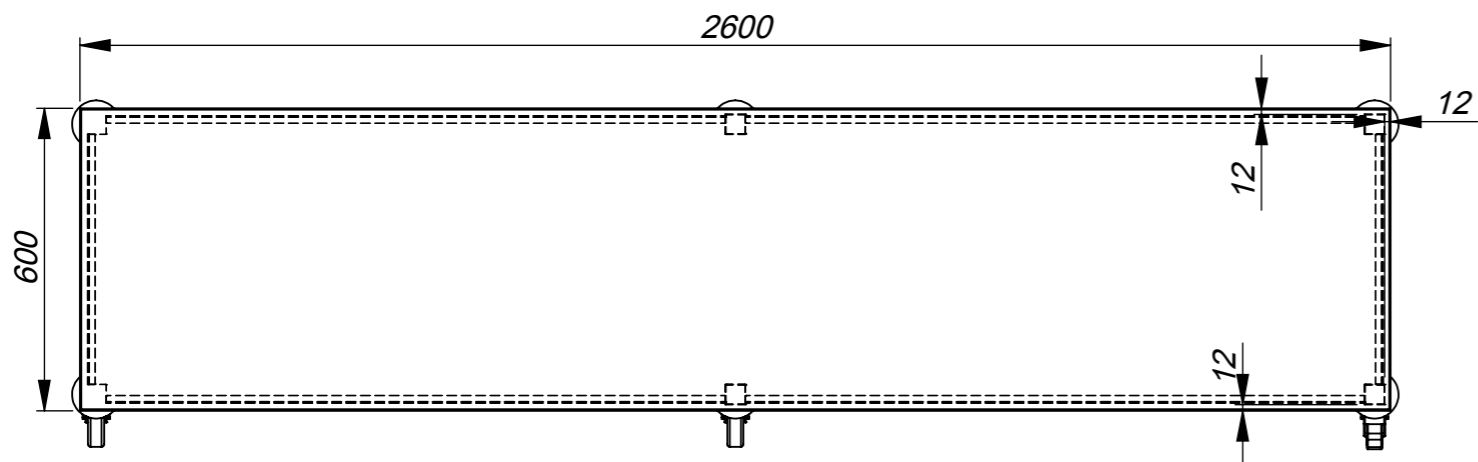

For					

C 1:2

D 1:2

Stalas

ZP13-143.00.00 SB

Data: 2013.02.15 Medžiaga*:

Mastelis: 1:15 Storis:

*Pagal nutylėjimą: AISI 304

- *1
- 2. H14, h14, +t2/2
