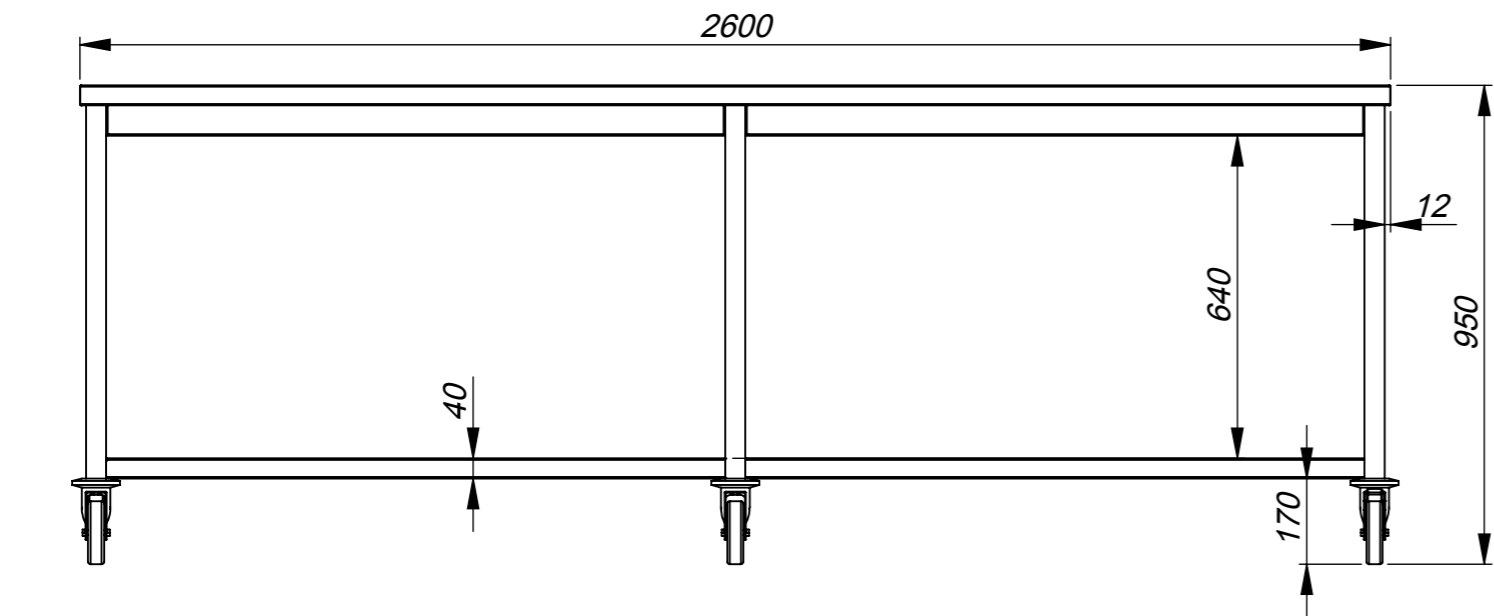

For					

C 1:2

D 1:2

Stalas

ZP13-143.00.00 SB

Data: 2013.02.15 Medžiaga*:

Mastelis: 1:15 Storis:

*Pagal nutylėjimą: AISI 304

- *1
- 2. H14, h14, +t2/2
