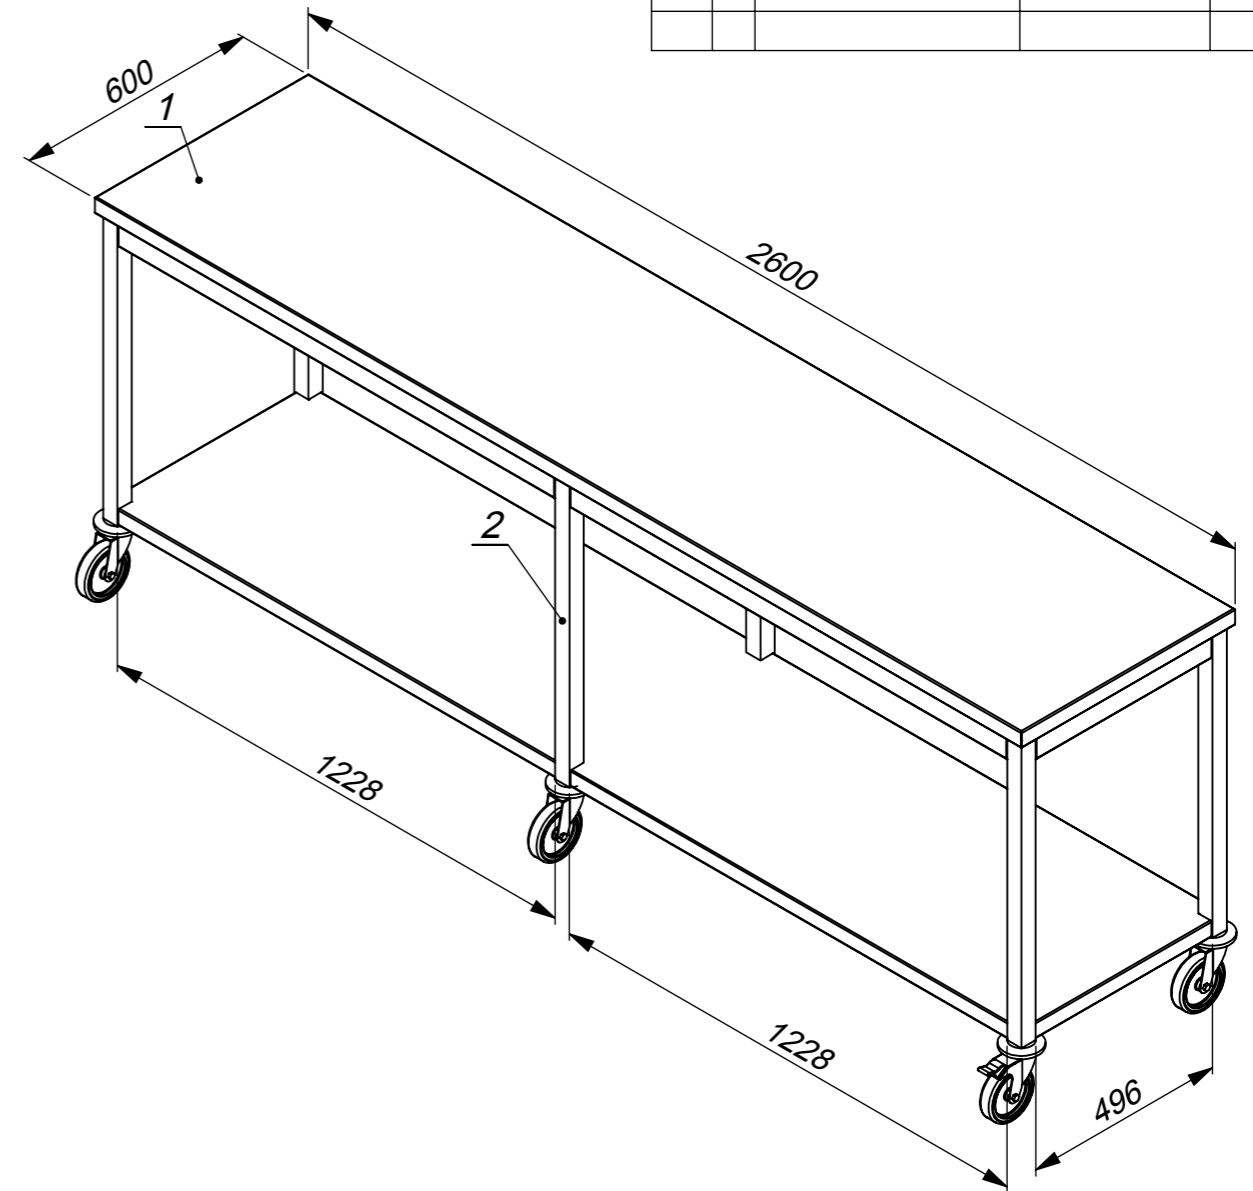

For					

C 1:2

D 1:2

Stalas

ZP13-143.00.00 SB

Data: 2013.02.15 Medžiaga*:

Mastelis: 1:15 Storis:

*Pagal nutylėjimą: AISI 304