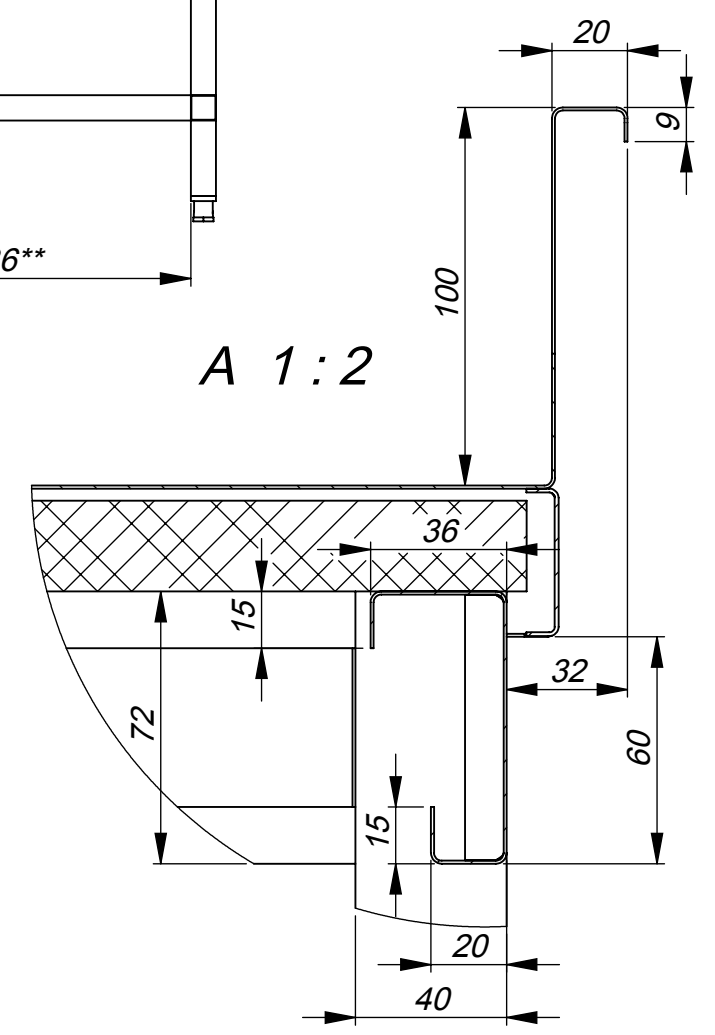

Order:
Pos:

** ZP13-158.01.00 SB --> B6 =B-104mm
ZP13-158.02.00 SB --> B6 =B-124mm

1. *Informaciniai matmenys
2. H14, h14, ±IT14/2

Stalas		ZP13-138.00.00 SB	
Projektavo: T.Mačiukas	Data: 2013.02.21	Medžiaga*:	
	Mastelis: 1:12	Storis:	
		*Pagal nutylėjimą: AISI 304	