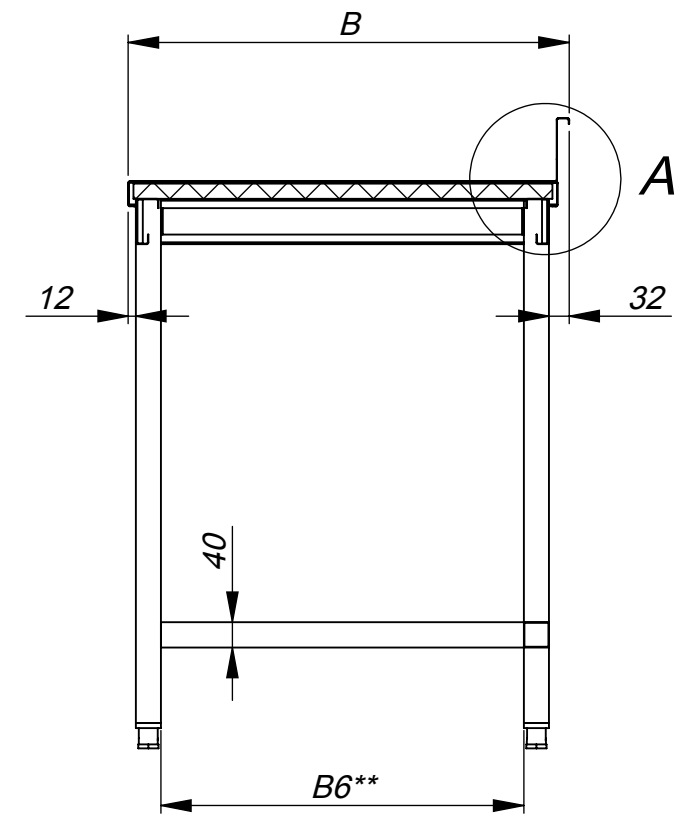

Order:
Pos:

** ZP13-158.01.00 SB --> B6 =B-104mm
ZP13-158.02.00 SB --> B6 =B-124mm

1. *Informaciniai matmenys
2. H14, h14, ±IT14/2

Stalas		ZP13-138.00.00 SB	
Projektavo: T.Mačiukas	Data: 2013.02.21	Medžiaga*:	
	Mastelis: 1:12	Storis:	
		*Pagal nutylėjimą: AISI 304	