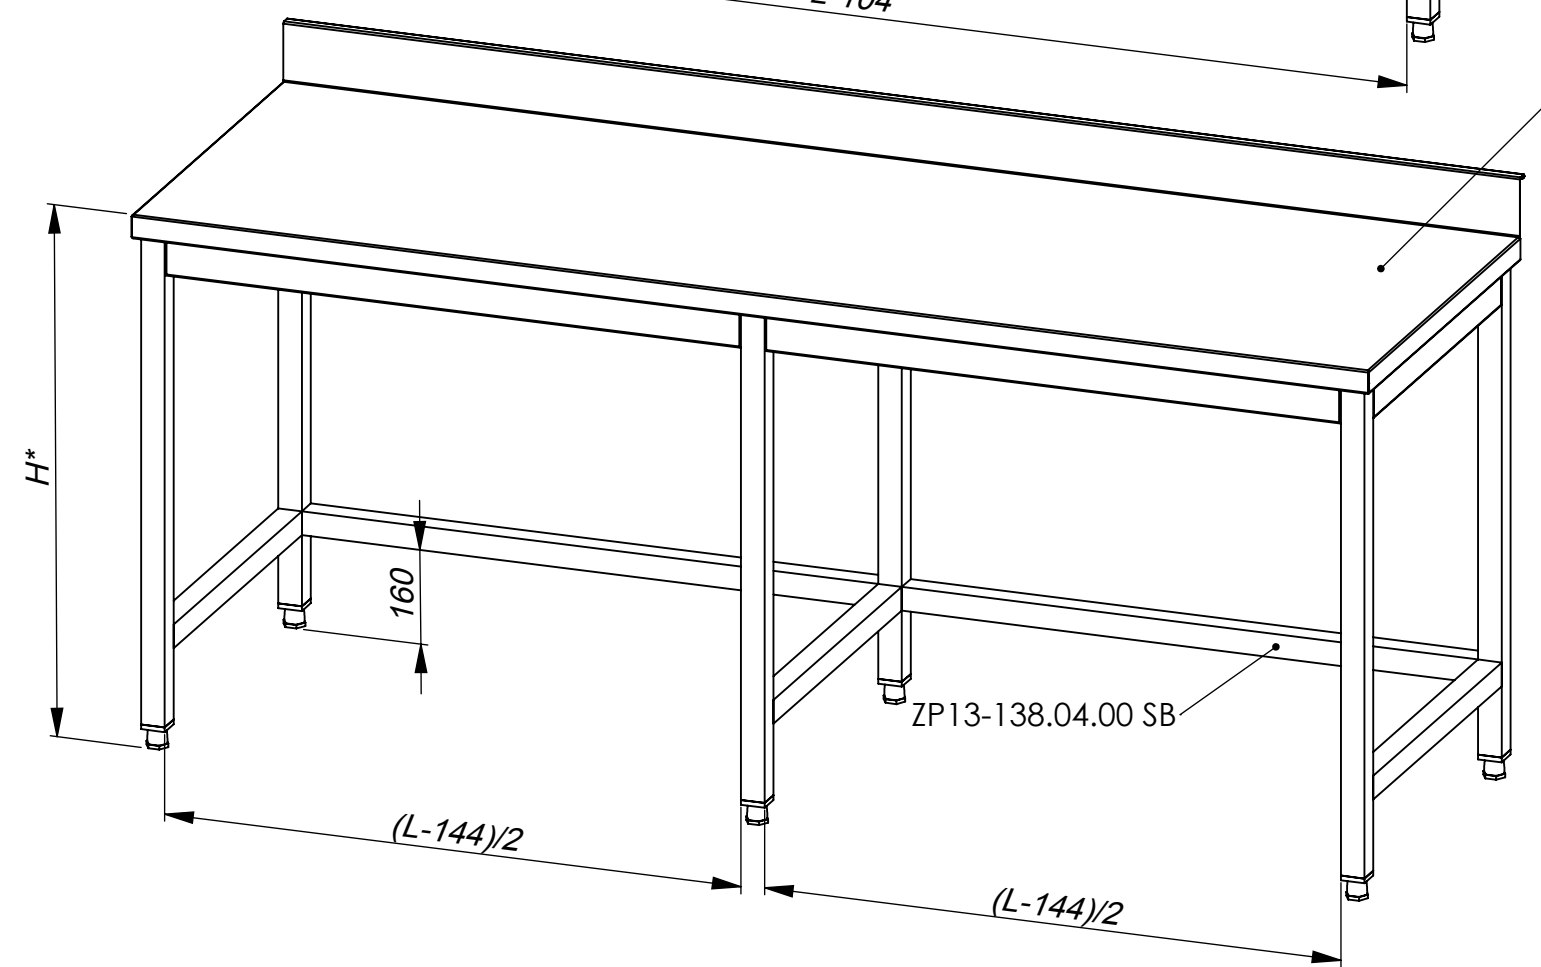

Order:
Pos:

** ZP13-158.01.00 SB --> B6 =B-104mm
ZP13-158.02.00 SB --> B6 =B-124mm

1. *Informaciniai matmenys
2. H14, h14, ±IT14/2

Stalas		ZP13-138.00.00 SB	
Projektavo: T.Mačiukas	Data: 2013.02.21	Medžiaga*:	
	Mastelis: 1:12	Storis:	
		*Pagal nutylėjimą: AISI 304	