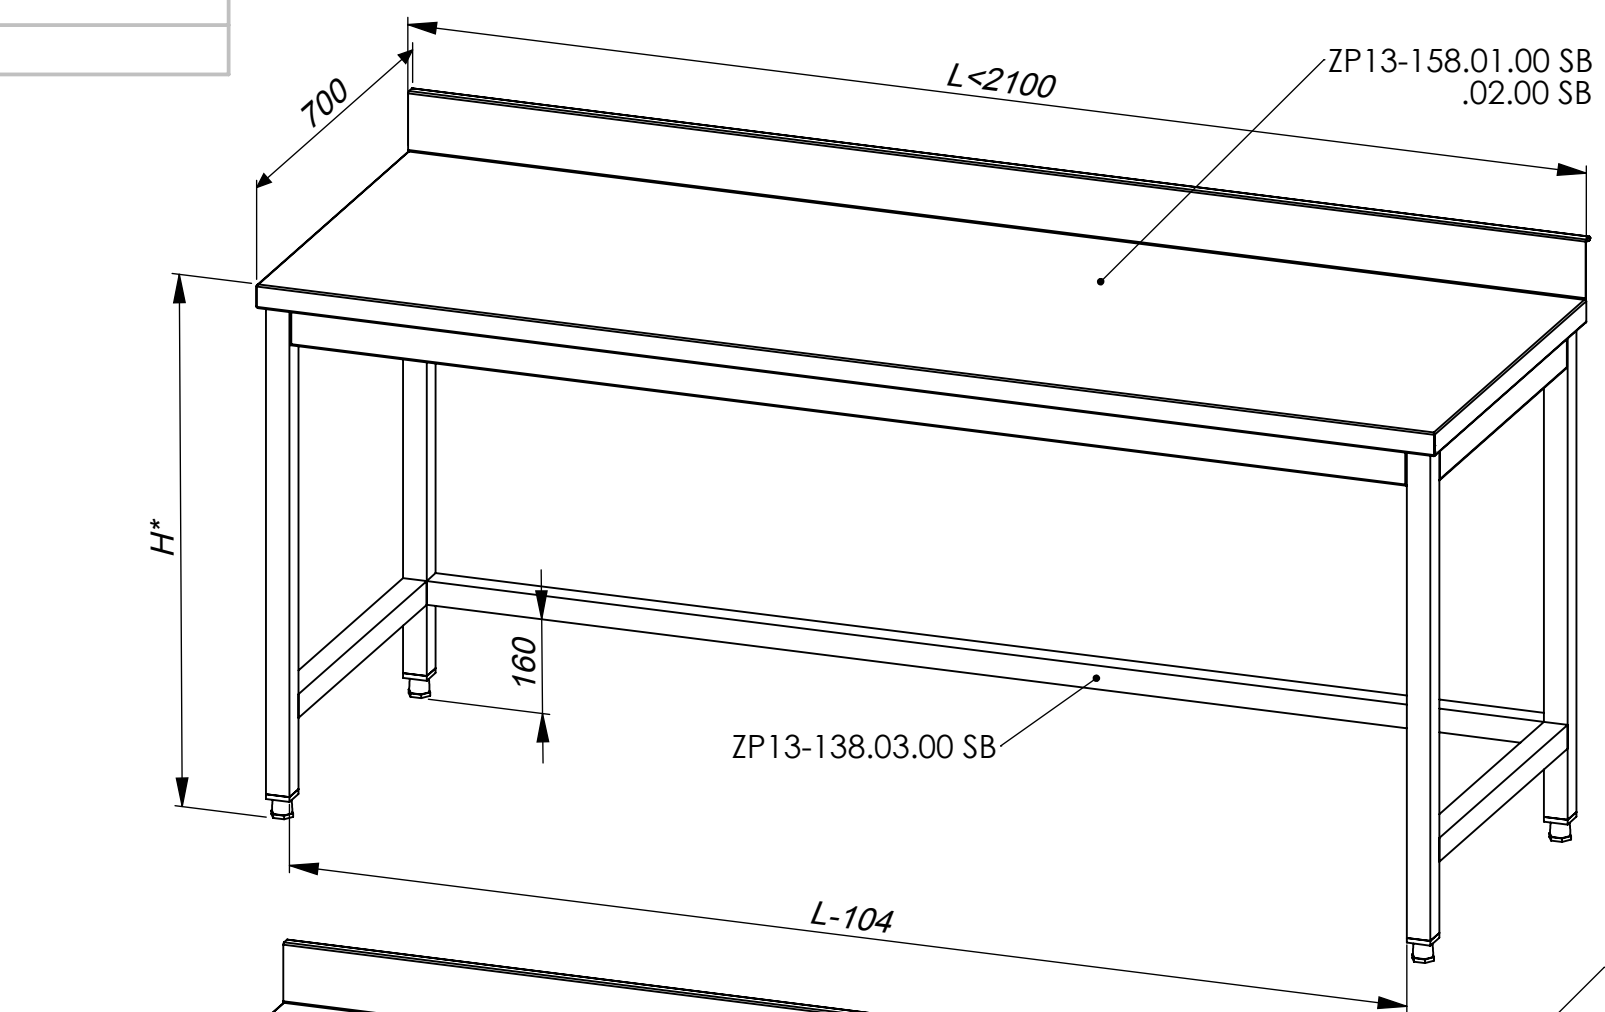

Order:
Pos:

** ZP13-158.01.00 SB --> B6 =B-104mm
ZP13-158.02.00 SB --> B6 =B-124mm

1. *Informaciniai matmenys
2. H14, h14, ±IT14/2

Stalas		ZP13-138.00.00 SB	
Projektavo: T.Mačiukas	Data: 2013.02.21	Medžiaga*:	
	Mastelis: 1:12	Storis:	
		*Pagal nutylėjimą: AISI 304	