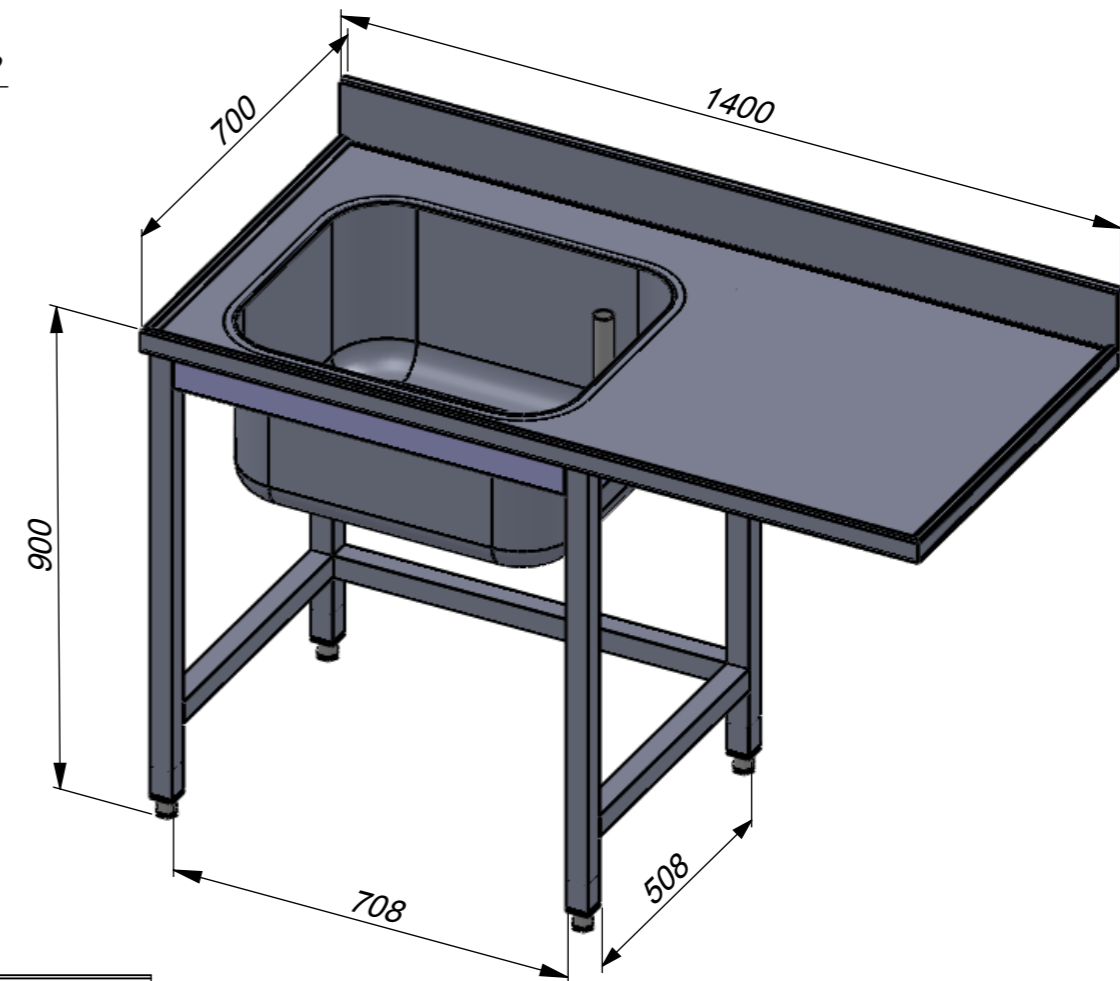

Order:
Pos:

1. *Informaciniai matmenys
2. H14, h14, ±IT14/2

Stalas

ZP13-161.00.00 SB

HOREPA

Projektavo: T.Mačiukas

Data: 2013.03.12

Medžiaga*:

Mastelis:

1:12

Storis:

*Pagal nutylėjimą: AISI 304