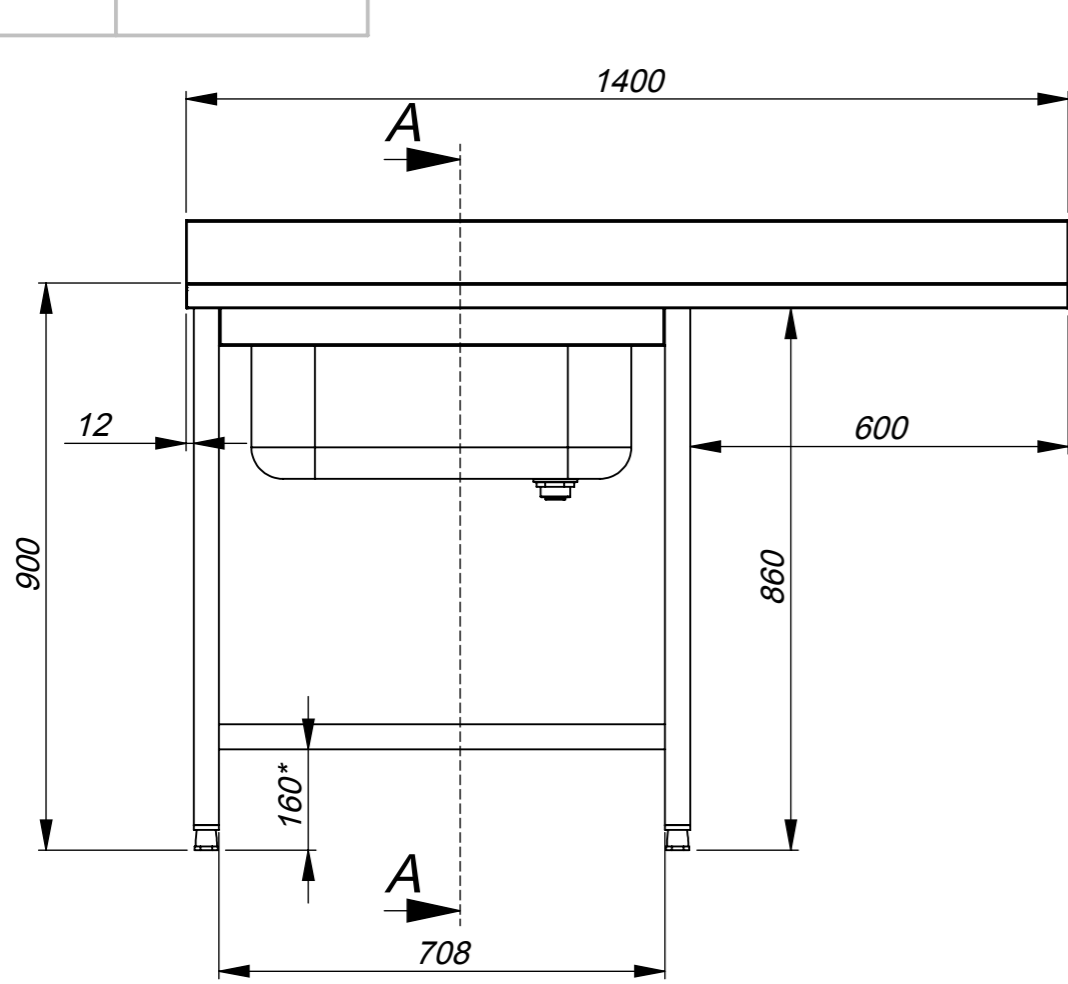

Order:
Pos:

1. *Informaciniai matmenys
2. H14, h14, ±IT14/2

Stalas

ZP13-161.00.00 SB

HOREPA

Projektavo: T.Mačiukas

Data: 2013.03.12

Medžiaga*:

Mastelis:

1:12

Storis:

*Pagal nutylėjimą: AISI 304