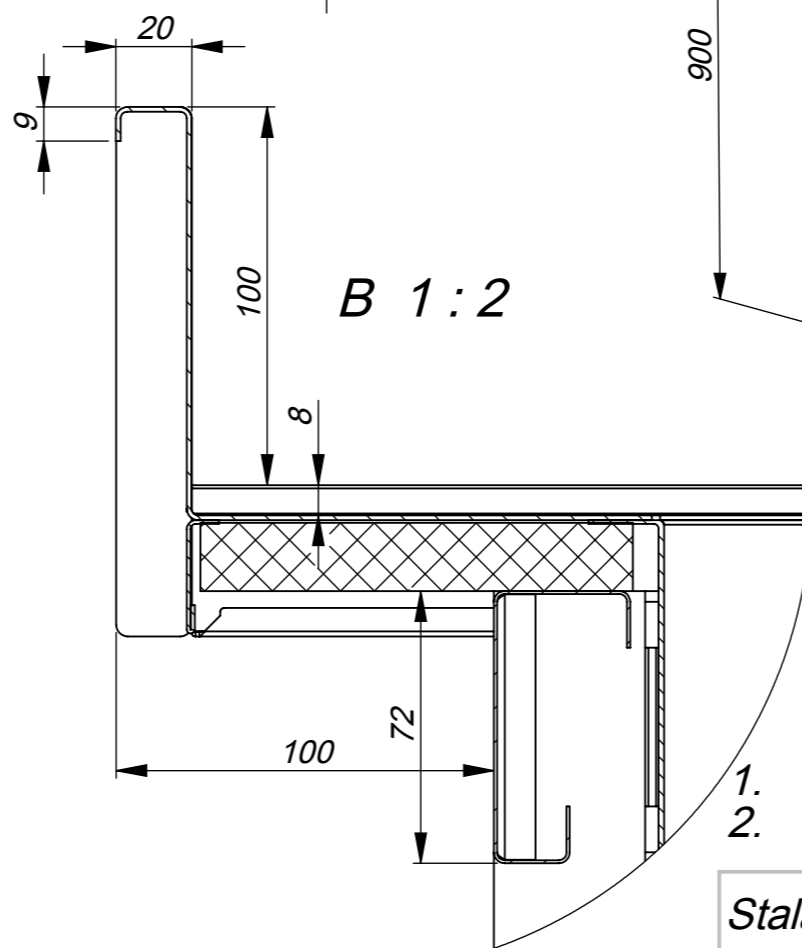

Order:
Pos:

1. *Informaciniai matmenys
2. H14, h14, ±IT14/2

Stalas

ZP13-161.00.00 SB

HOREPA

Projektavo: T.Mačiukas

Data: 2013.03.12

Medžiaga*:

Mastelis:

1:12

Storis:

*Pagal nutylėjimą: AISI 304