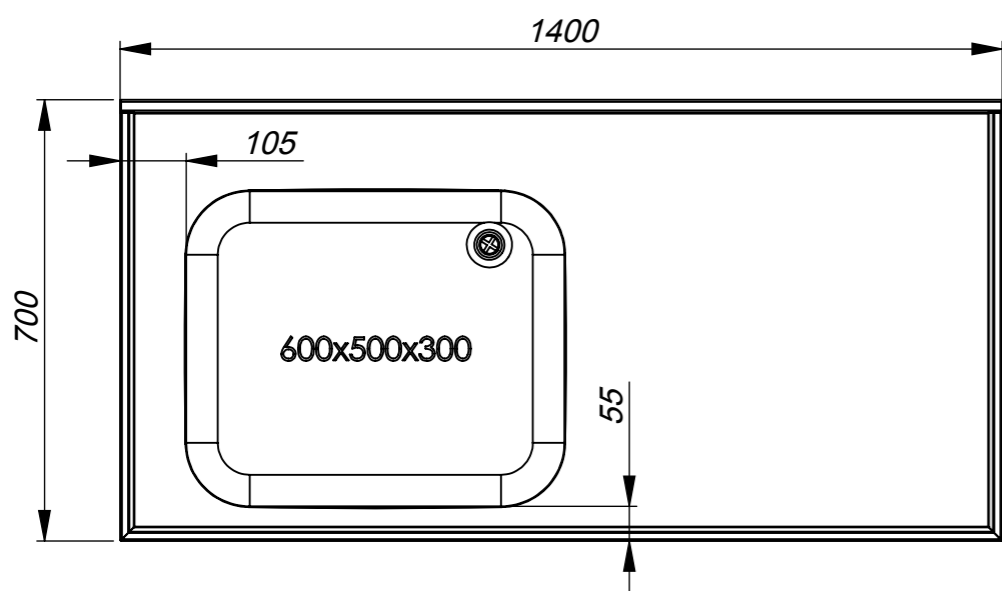

Order:
Pos:

1. *Informaciniai matmenys
2. H14, h14, ±IT14/2

Stalas

ZP13-161.00.00 SB

HOREPA

Projektavo: T.Mačiukas

Data: 2013.03.12

Medžiaga*:

Mastelis:

1:12

Storis:

*Pagal nutylėjimą: AISI 304