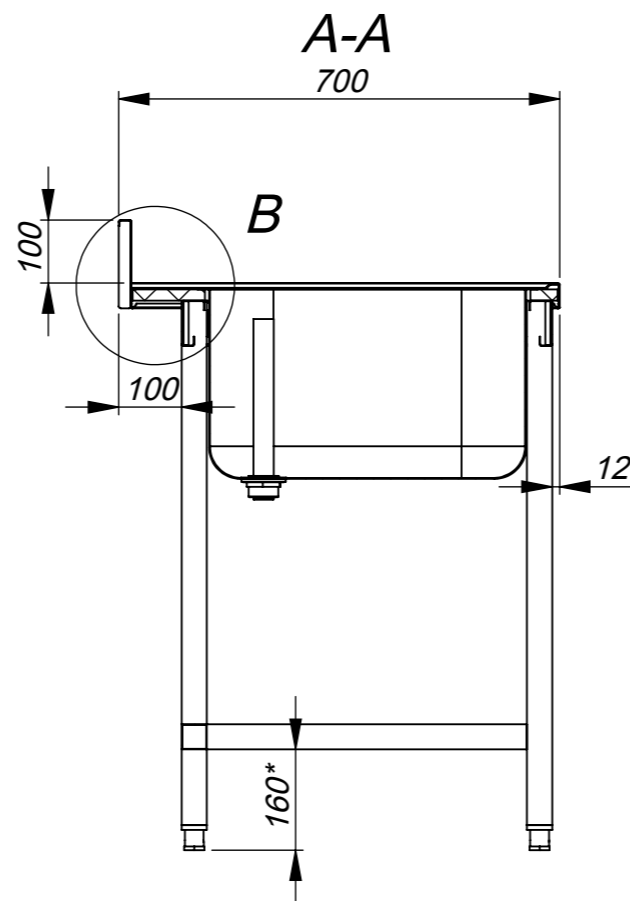

Order:
Pos:

1. *Informaciniai matmenys
2. H14, h14, ±IT14/2

Stalas

ZP13-161.00.00 SB

HOREPA

Projektavo: T.Mačiukas

Data: 2013.03.12

Medžiaga*:

Mastelis:

1:12

Storis:

*Pagal nutylėjimą: AISI 304