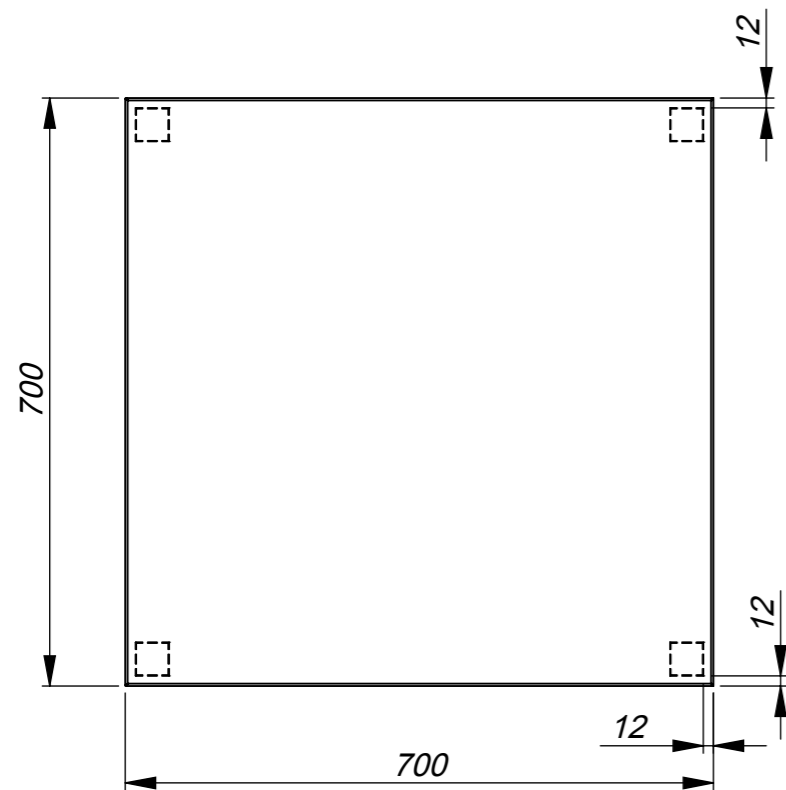

Order:  
Pos:

B 1:1

Stalas

ZP13-167.00.00 SB

HOREPA

Projektavo: T. Stonys

Data: 2013.03.13

Medžiaga\*:

Mastelis:

1:9

Storis:

\*Pagal nutylėjimą: AISI 304