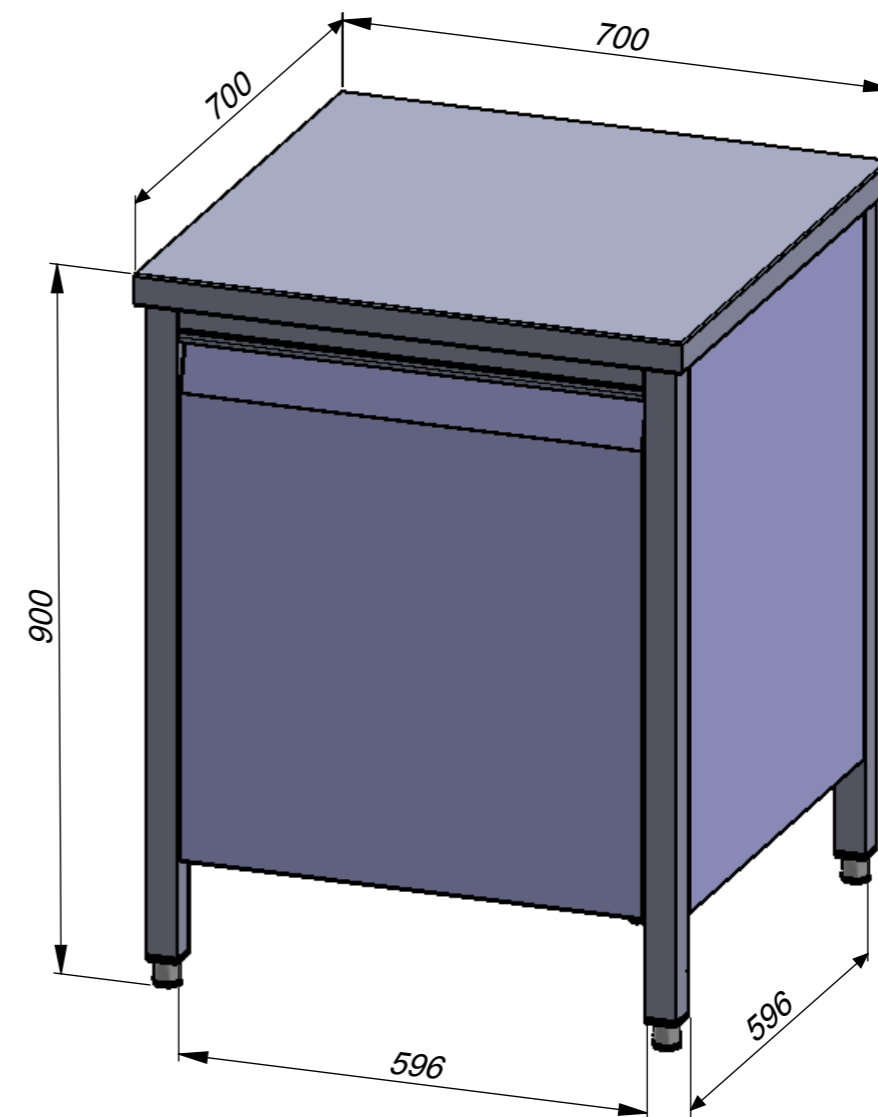

Order:  
Pos:

B 1:1

Stalas

ZP13-167.00.00 SB

HOREPA

Projektavo: T. Stonys

Data: 2013.03.13

Medžiaga\*:

Mastelis:

1:9

Storis:

\*Pagal nutylėjimą: AISI 304