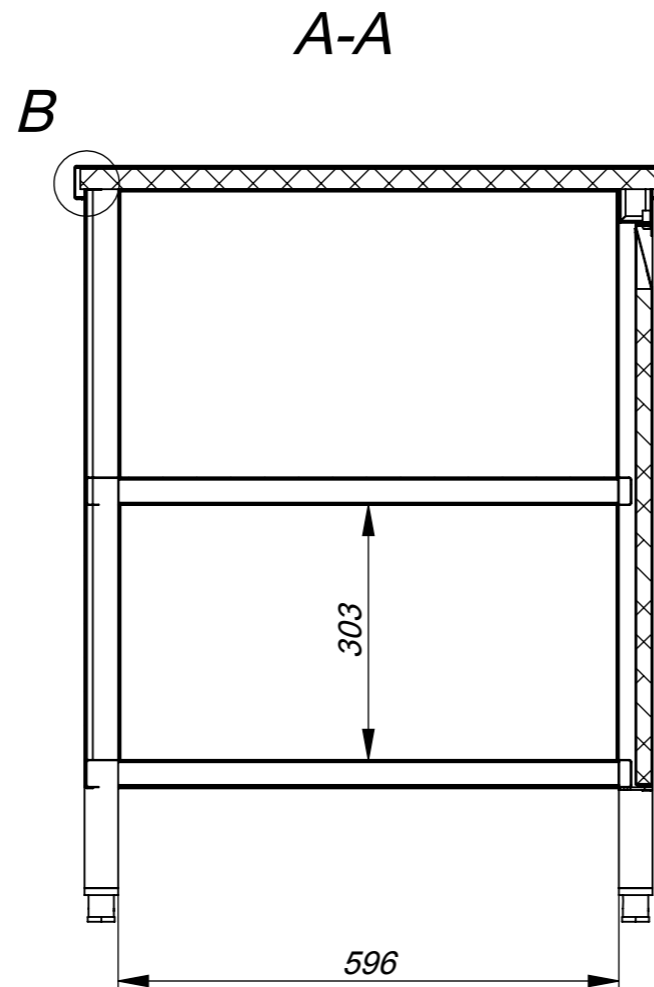

Order:  
Pos:

B 1:1

Stalas

ZP13-167.00.00 SB

HOREPA

Projektavo: T. Stonys

Data: 2013.03.13

Medžiaga\*:

Mastelis:

1:9

Storis:

\*Pagal nutylėjimą: AISI 304