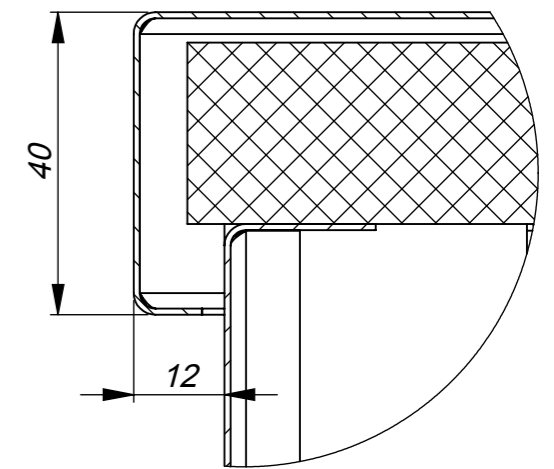

Order:  
Pos:

B 1:1

Stalas

ZP13-167.00.00 SB

HOREPA

Projektavo: T. Stonys

Data: 2013.03.13

Medžiaga\*:

Mastelis:

1:9

Storis:

\*Pagal nutylėjimą: AISI 304