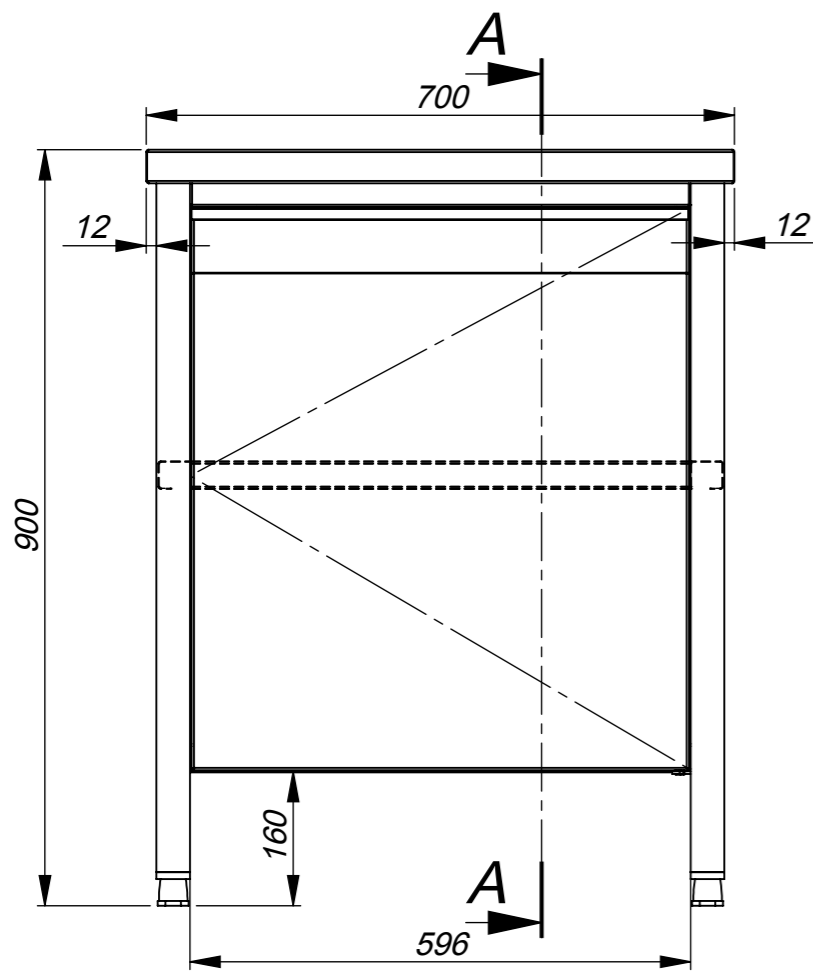

Order:  
Pos:

B 1:1

Stalas

ZP13-167.00.00 SB

HOREPA

Projektavo: T. Stonys

Data: 2013.03.13

Medžiaga\*:

Mastelis:

1:9

Storis:

\*Pagal nutylėjimą: AISI 304