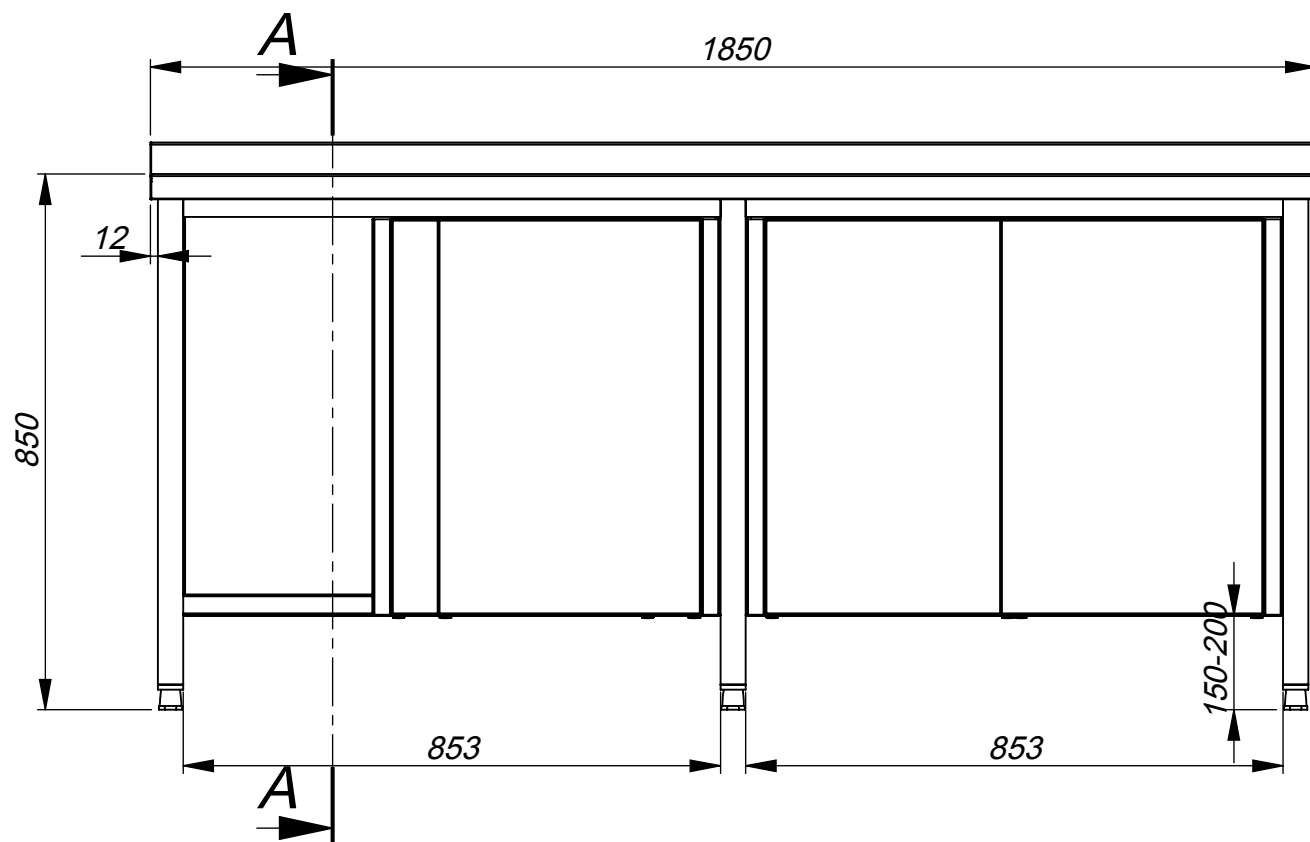

Order:
Pos:

Stalas		ZP13-1056.00.00 SB	
Projektavo:s 26014	Data: 2013.06.27	Medžiaga*:	
	Mastelis: 1:20	Storis:	
		*Pagal nutylėjimą: AISI 304	

HOREPA