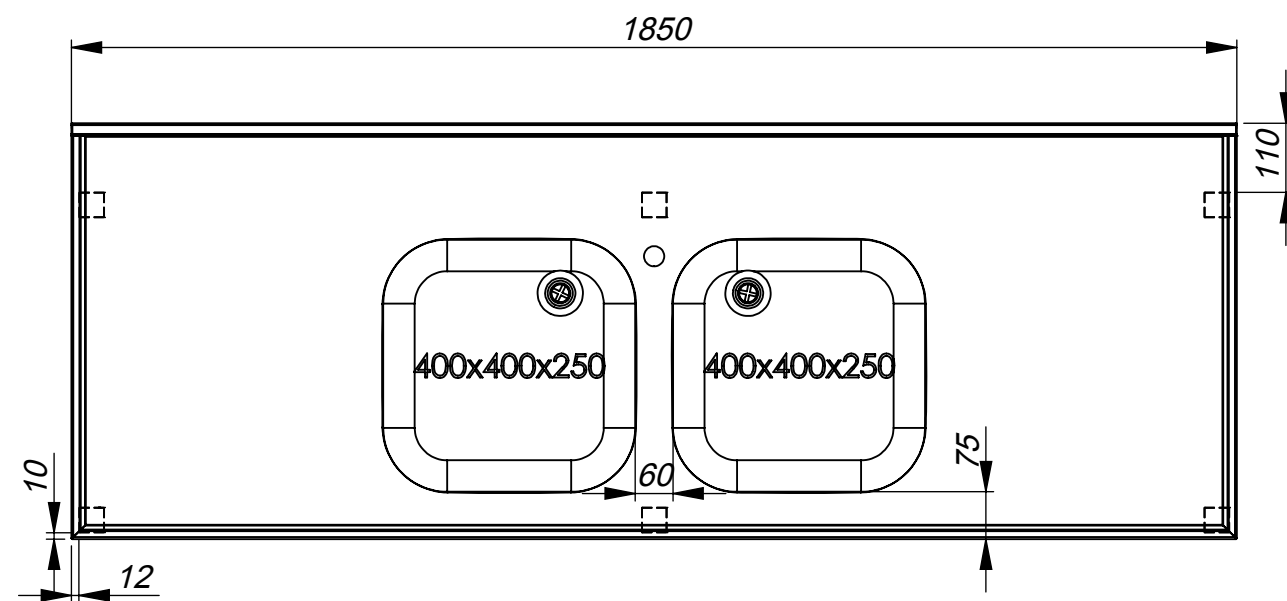

Order:
Pos:

Stalas		ZP13-1056.00.00 SB	
Projektavo:s 26014	Data: 2013.06.27	Medžiaga*:	
	Mastelis: 1:20	Storis:	
		*Pagal nutylėjimą: AISI 304	

HOREPA