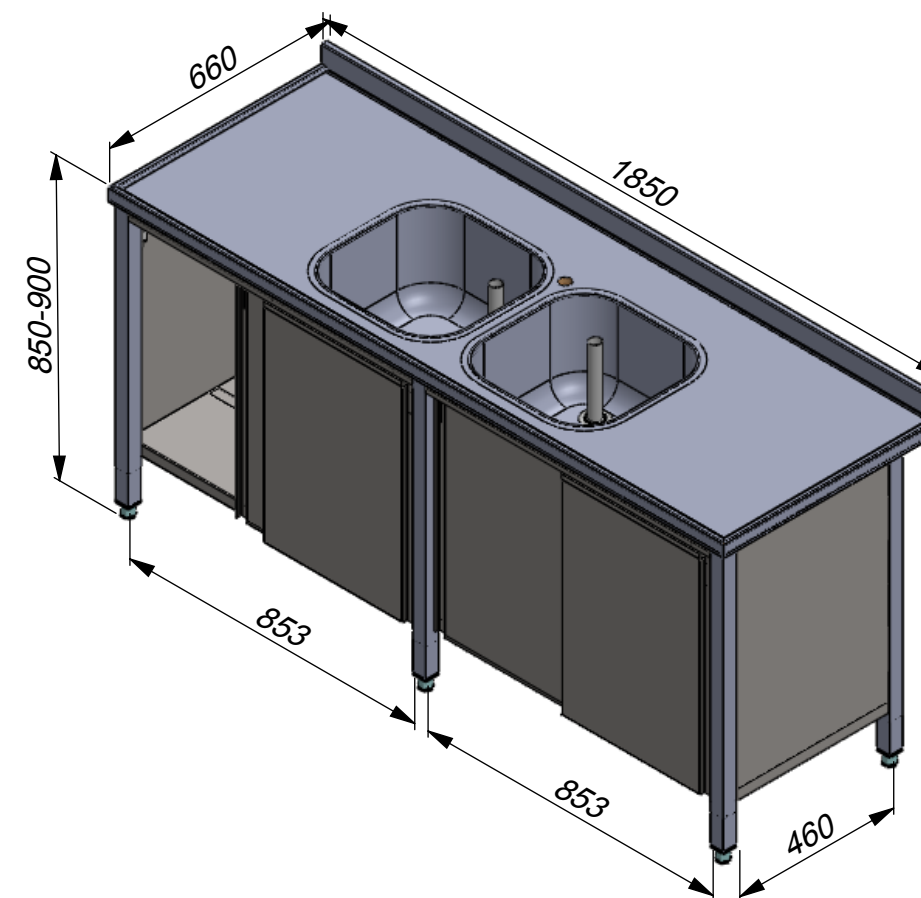

Order:
Pos:

Stalas		ZP13-1056.00.00 SB	
Projektavo:s 26014	Data: 2013.06.27	Medžiaga*:	
	Mastelis: 1:20	Storis:	
		*Pagal nutylėjimą: AISI 304	

HOREPA