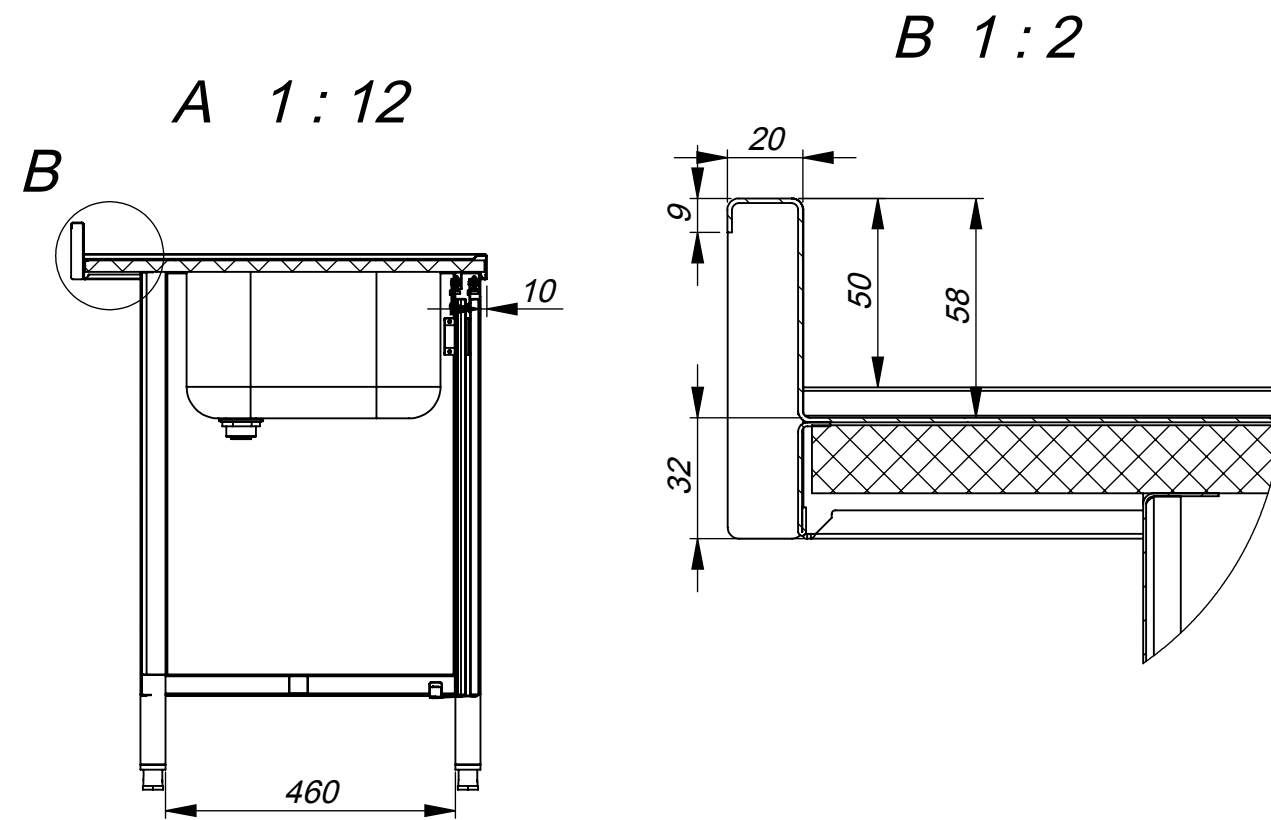

Order:
Pos:

Stalas		ZP13-1056.00.00 SB	
Projektavo:s 26014	Data: 2013.06.27	Medžiaga*:	
	Mastelis: 1:20	Storis:	
		*Pagal nutylėjimą: AISI 304	

HOREPA