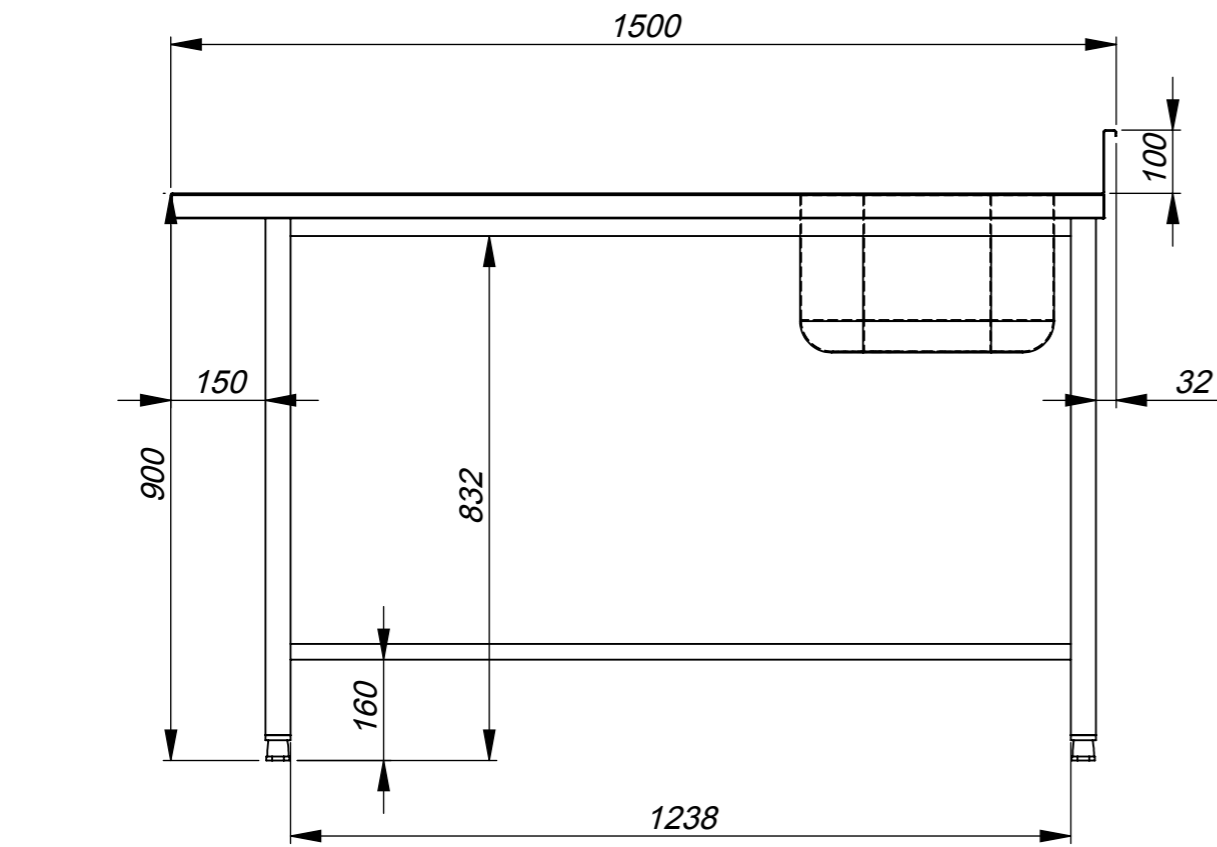

Order:
Pos:

Stalas

ZP13-134.00.00 SB

Projektavo: T.Mačiukas

Data: 2013.02.08

Medžiaga*:

Mastelis:

1:12

Storis:

*Pagal nutylėjimą: AISI 304 HOREPA