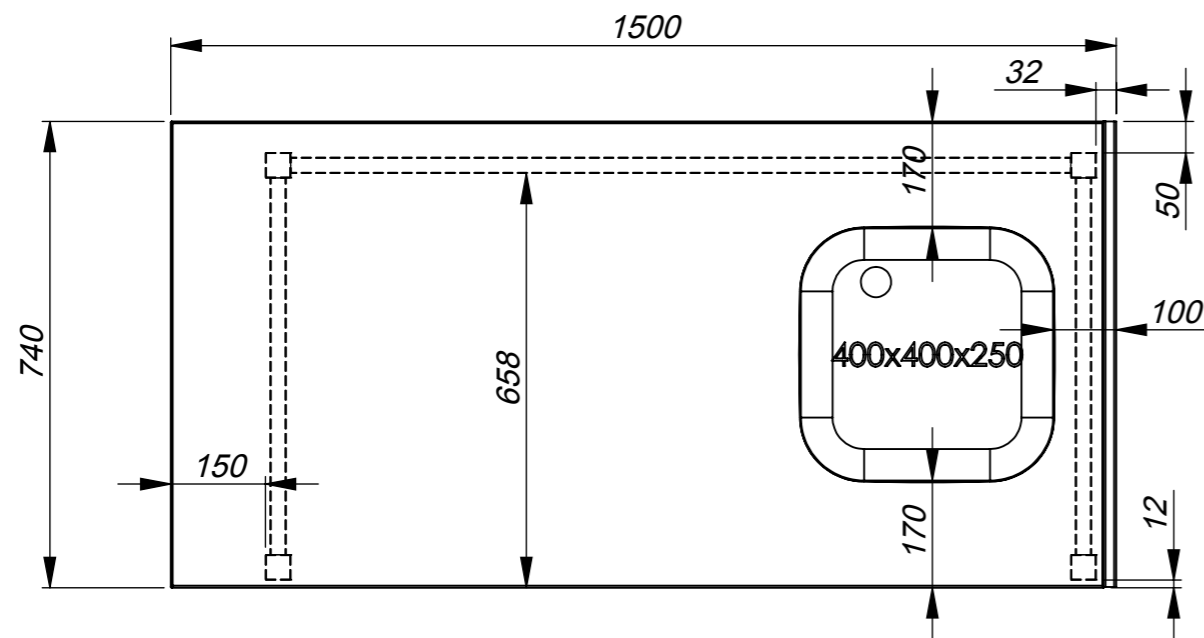

Order:
Pos:

Stalas

ZP13-134.00.00 SB

Projektavo: T.Mačiukas

Data: 2013.02.08

Medžiaga*:

Mastelis:

1:12

Storis:

*Pagal nutylėjimą: AISI 304 HOREPA