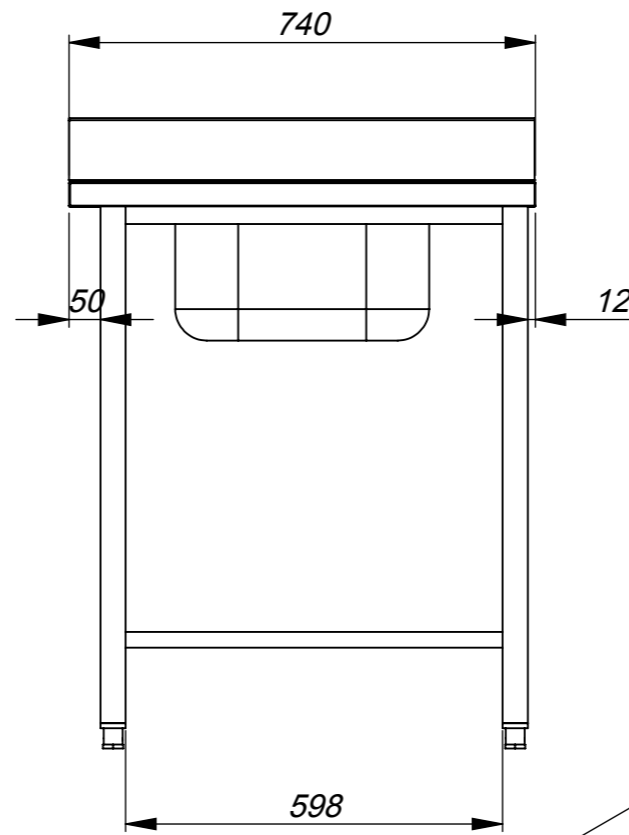

Order:
Pos:

Stalas

ZP13-134.00.00 SB

Projektavo: T.Mačiukas

Data: 2013.02.08

Medžiaga*:

Mastelis:

1:12

Storis:

*Pagal nutylėjimą: AISI 304 HOREPA