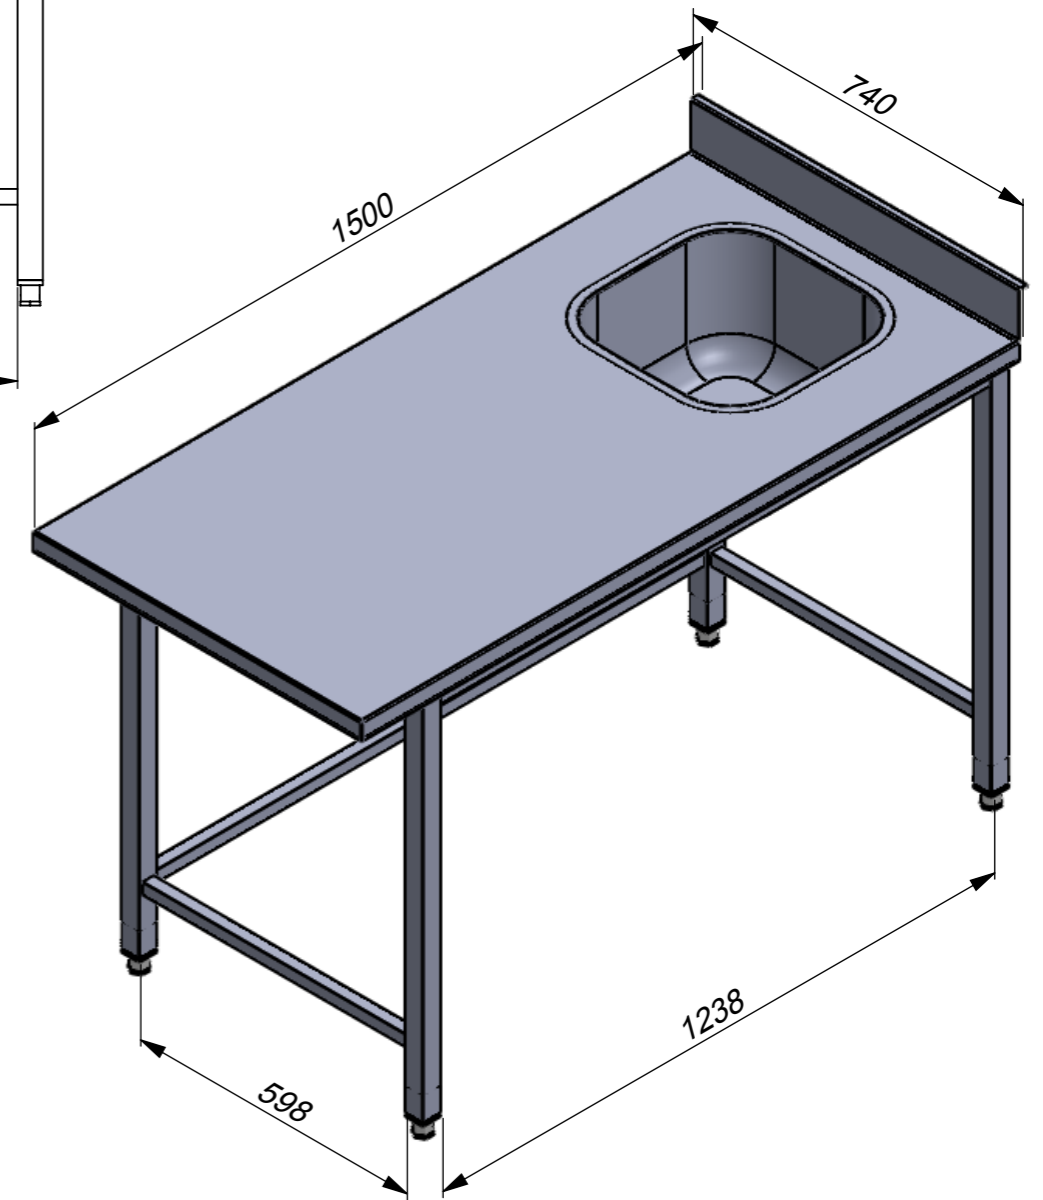

Order:
Pos:

Stalas

ZP13-134.00.00 SB

Projektavo: T.Mačiukas

Data: 2013.02.08

Medžiaga*:

Mastelis:

1:12

Storis:

*Pagal nutylėjimą: AISI 304 HOREPA