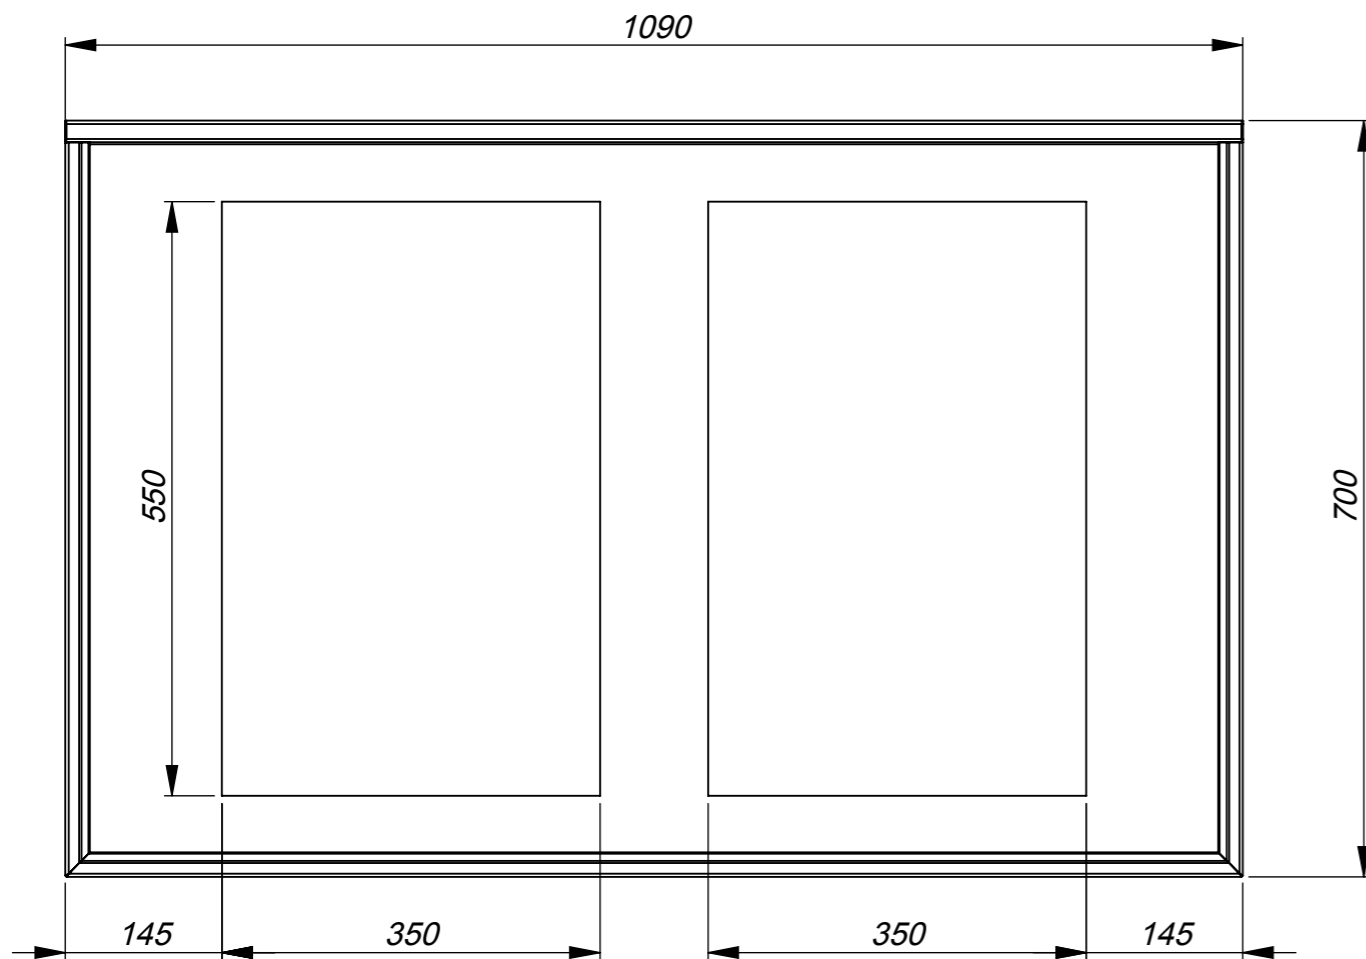

Order:
 Pos:

ZP13-173.00.00 SB

Data: 3/22/2013

Medžiaga*: -

Storis: 1.25

HOREPA

Projektavo: K. Šakurskis

Mastelis:

1:7

*Pagal nutylėjimą: AISI 30