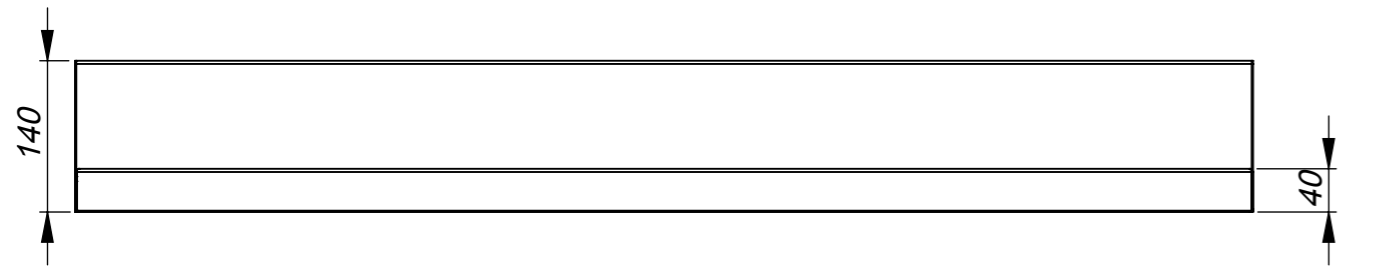

Order:
 Pos:

ZP13-173.00.00 SB

Data: 3/22/2013

Medžiaga*: -

Storis: 1.25

HOREPA

Projektavo: K. Šakurskis

Mastelis:

1:7

*Pagal nutylėjimą: AISI 30